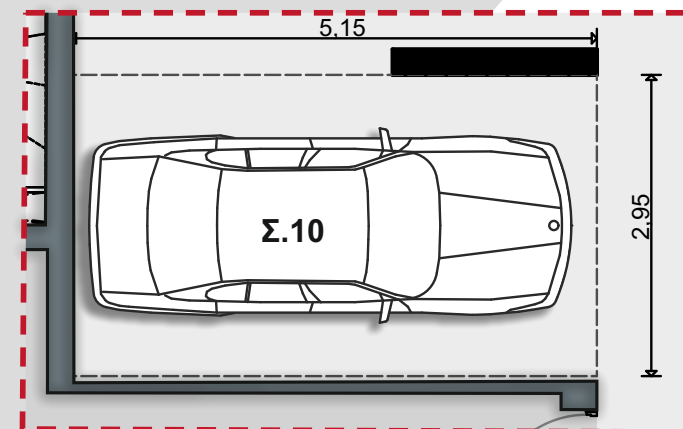

2ος Όροφος

ALIMOS 5

ΘΕΟΤΟΚΗ 4, Πανί

διαμέρισμα Δ.3
93.50 m²

Το διαμέρισμα Δ.3 έχει στο **υπόγειο**:

Αποθήκη 3 = **8.30 m²**

Μία θέση στάθμευσης αυτοκινήτων, **Σ.10**

ALIMOS 5