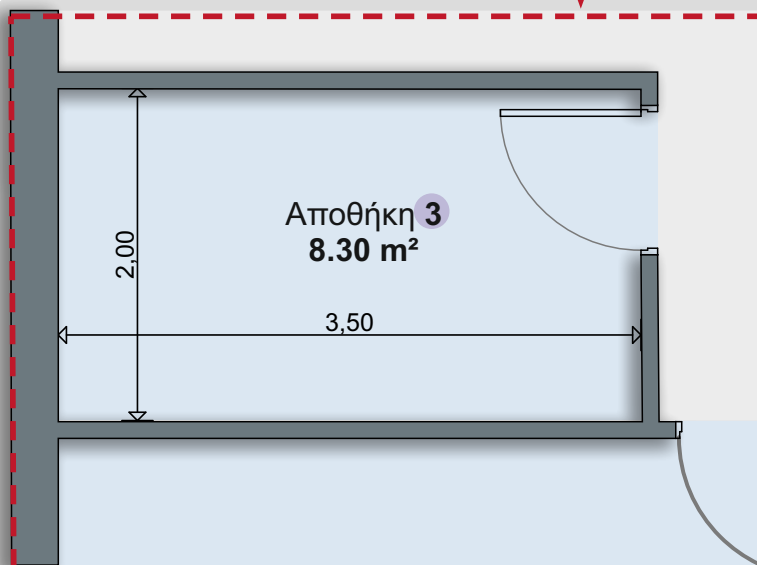

ΑΛΙΜΟΣ 5

Θεοτόκη 4, ΠΑΝΙ

διαμέρισμα

Δ.3

ALIMOS 5

ΘΕΟΤΟΚΗ 4, Πανί

διαμέρισμα Δ.3
93.50 m²

Το διαμέρισμα Δ.3 βρίσκεται στον 2ο όροφο και έχει εμβαδόν 93.50 m².

◀▶ ΣΗΜΕΙΑ ΜΕΤΡΗΣΗΣ

Καθιστικό - Τραπεζαρία
8.35m x 4.80m

Κουζίνα
2.30m x 3.70m

Υπνοδωμάτιο 1 (master)
3.40m x 3.00m

Υπνοδωμάτιο 2
3.40m x 3.10m

Εξώστης 1
3.40m x 6.30m

Εξώστης 2
1.50m x 7.20m

Εξώστης 3
3.15m x 1.75m

2ος Όροφος

ALIMOS 5

ΘΕΟΤΟΚΗ 4, Πανί

διαμέρισμα Δ.3
93.50 m²

Το διαμέρισμα Δ.3 έχει στο **υπόγειο**:

Αποθήκη 3 = **8.30 m²**

Μία θέση στάθμευσης αυτοκινήτων, **Σ.10**

ALIMOS 5

ΘΕΟΤΟΚΗ 4, Πανί

διαμέρισμα Δ.3
93.50 m²

ΦΩΤΟΡΕΑΛΙΣΤΙΚΑ

ALIMOS 5

ΘΕΟΤΟΚΗ 4, Πανί

διαμέρισμα Δ.3
93.50 m²

ΦΩΤΟΡΕΑΛΙΣΤΙΚΑ