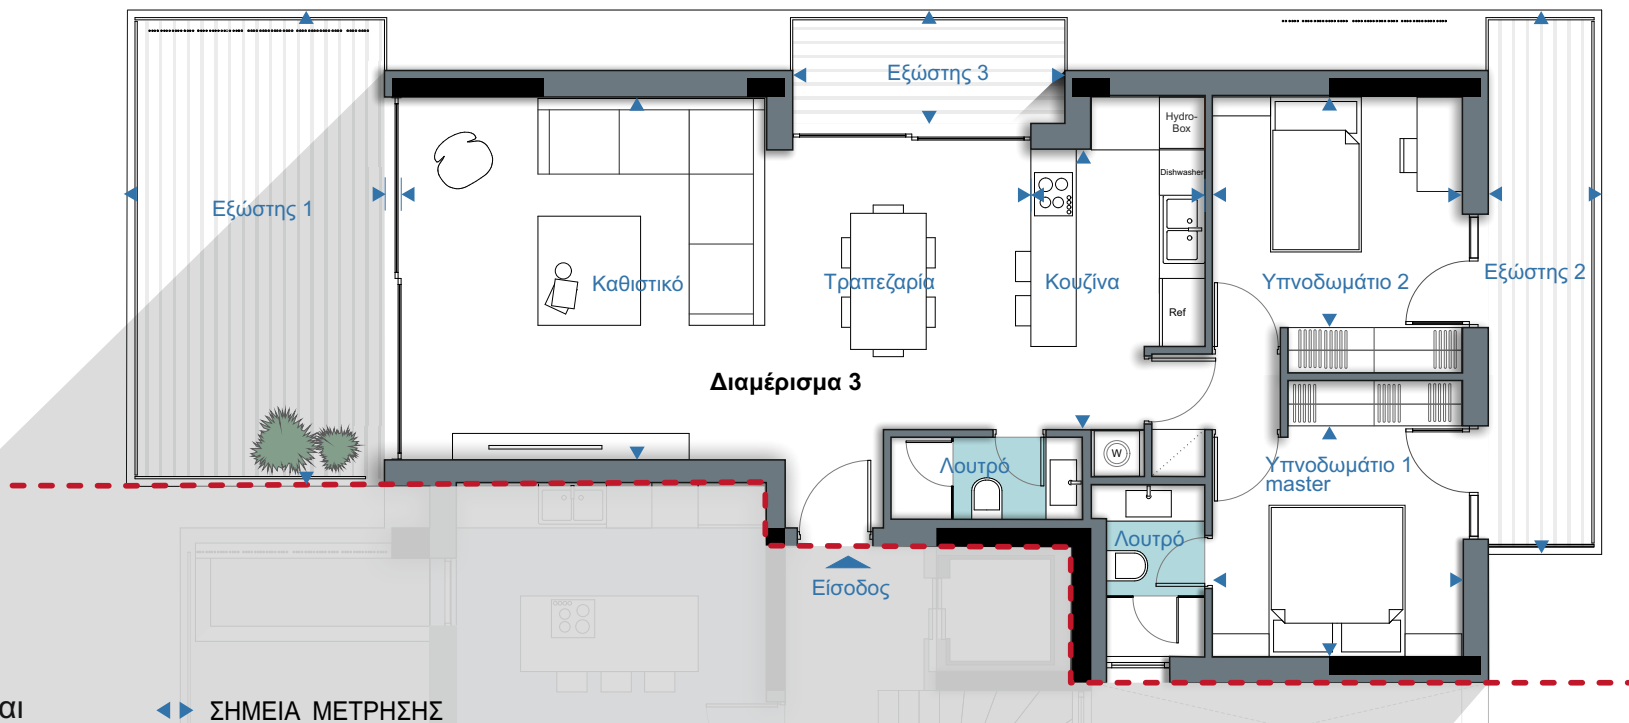

ΑΛΙΜΟΣ 5

Θεοτόκη 4, ΠΑΝΙ

διαμέρισμα

Δ.3

ALIMOS 5

ΘΕΟΤΟΚΗ 4, Πανί

διαμέρισμα Δ.3
93.50 m²

Το διαμέρισμα Δ.3 βρίσκεται στον 2ο όροφο και έχει εμβαδόν 93.50 m².

◀▶ ΣΗΜΕΙΑ ΜΕΤΡΗΣΗΣ

Καθιστικό - Τραπεζαρία
8.35m x 4.80m

Κουζίνα
2.30m x 3.70m

Υπνοδωμάτιο 1 (master)
3.40m x 3.00m

Υπνοδωμάτιο 2
3.40m x 3.10m

Εξώστης 1
3.40m x 6.30m

Εξώστης 2
1.50m x 7.20m

Εξώστης 3
3.15m x 1.75m

2ος Όροφος

ALIMOS 5

ΘΕΟΤΟΚΗ 4, Πανί

διαμέρισμα Δ.3
93.50 m²

Το διαμέρισμα Δ.3 έχει στο **υπόγειο**:

Αποθήκη 3 = **8.30 m²**

Μία θέση στάθμευσης αυτοκινήτων, **Σ.10**

ALIMOS 5

ΘΕΟΤΟΚΗ 4, Πανί

διαμέρισμα Δ.3
93.50 m²

ΦΩΤΟΡΕΑΛΙΣΤΙΚΑ

ALIMOS 5

ΘΕΟΤΟΚΗ 4, Πανί

διαμέρισμα Δ.3
93.50 m²

ΦΩΤΟΡΕΑΛΙΣΤΙΚΑ