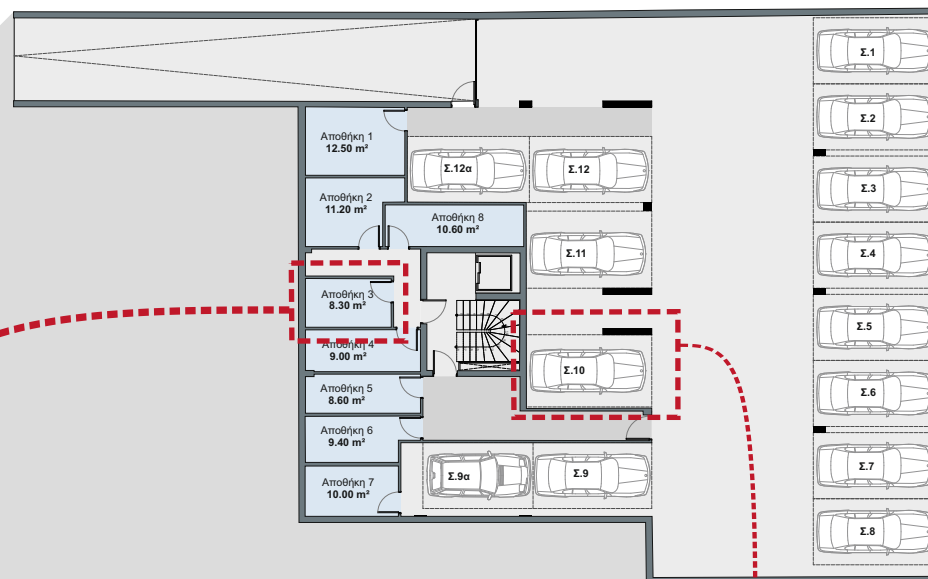

ΑΛΙΜΟΣ 5

Θεοτόκη 4, ΠΑΝΙ

διαμέρισμα

Δ.3

ALIMOS 5

ΘΕΟΤΟΚΗ 4, Πανί

διαμέρισμα Δ.3
93.50 m²

Το διαμέρισμα Δ.3 βρίσκεται στον 2ο όροφο και έχει εμβαδόν 93.50 m².

◀▶ ΣΗΜΕΙΑ ΜΕΤΡΗΣΗΣ

Καθιστικό - Τραπεζαρία
8.35m x 4.80m

Κουζίνα
2.30m x 3.70m

Υπνοδωμάτιο 1 (master)
3.40m x 3.00m

Υπνοδωμάτιο 2
3.40m x 3.10m

Εξώστης 1
3.40m x 6.30m

Εξώστης 2
1.50m x 7.20m

Εξώστης 3
3.15m x 1.75m

2ος Όροφος

ALIMOS 5

ΘΕΟΤΟΚΗ 4, Πανί

διαμέρισμα Δ.3
93.50 m²

Το διαμέρισμα Δ.3 έχει στο **υπόγειο**:

Αποθήκη 3 = **8.30 m²**

Μία θέση στάθμευσης αυτοκινήτων, **Σ.10**

ALIMOS 5

ΘΕΟΤΟΚΗ 4, Πανί

διαμέρισμα Δ.3
93.50 m²

ΦΩΤΟΡΕΑΛΙΣΤΙΚΑ

ALIMOS 5

ΘΕΟΤΟΚΗ 4, Πανί

διαμέρισμα Δ.3
93.50 m²

ΦΩΤΟΡΕΑΛΙΣΤΙΚΑ