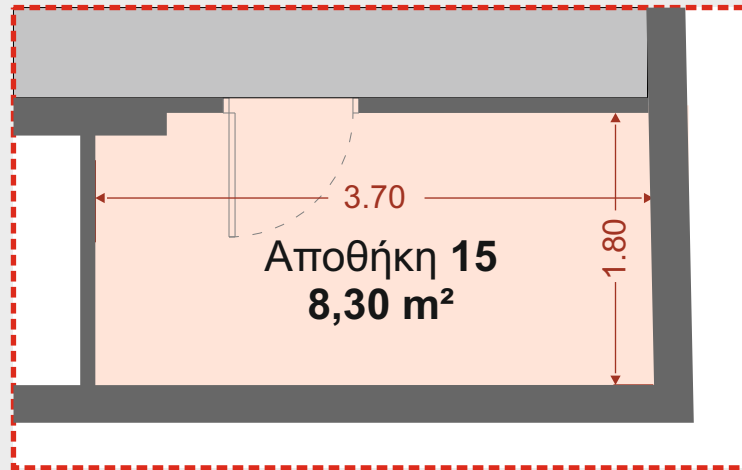

Διαμέρισμα
Δ.1 - 176,00m²
Δύο επιπέδων
Ισόγειο 97,50m²
1ος Όροφος 78,50m²

Χαρακτηριστικά Στοιχεία

Ισόγειο & 1ος Όροφος	
Υπνοδωμάτια	3
Λουτρά & WC	3
Συνολική Επιφάνεια	176,00m ²
Χρήση αυλής	150,00m ²
Εξώστες	24,00m ²
Θέσεις Στάθμευσης	P14 & P15
Αποθήκη	N°15 = 8,30m ²
Είσοδοι	2

Διγενή 4
ΑΛΙΜΟΣ

1ος ΟΡΟΦΟΣ

Διαμέρισμα
Δ.1 - 176,00m²
Δύο επιπέδων
Ισόγειο 97,50m²
1ος Όροφος 78,50m²

Χαρακτηριστικά Στοιχεία

Ισόγειο & 1ος Όροφος	
Υπνοδωμάτια	3
Λουτρά & WC	3
Συνολική Επιφάνεια	176,00m ²
Χρήση αυλής	150,00m ²
Εξώστες	24,00m ²
Θέσεις Στάθμευσης	P14 & P15
Αποθήκη	N°15 = 8,30m ²
Είσοδοι	2

ΑΛΙΜΟΣ 7 - Διγενή 4 - ΑΛΙΜΟΣ

1ος ΟΡΟΦΟΣ

Διαμέρισμα - Δ.1 - 176,00m²

Δύο επιπέδων

Ισόγειο 97,50m²

1ος Όροφος 78,50m²

1ος Όροφος
78,50 m²

ΑΛΙΜΟΣ 7

Διγενή 4
ΑΛΙΜΟΣ

Διαμέρισμα
Δ.1 - 176,00m²

Δύο επιπέδων
Ισόγειο 97,50m²
1ος Όροφος 78,50m²

Χαρακτηριστικά Στοιχεία	
Ισόγειο & 1ος Όροφος	
Υπνοδωμάτια	3
Λουτρά & WC	3
Συνολική Επιφάνεια	176,00m ²
Χρήση αυλής	150,00m ²
Εξώστες	24,00m ²
Θέσεις Στάθμευσης	P14 & P15
Αποθήκη	N°15 = 8,30m ²
Είσοδοι	2