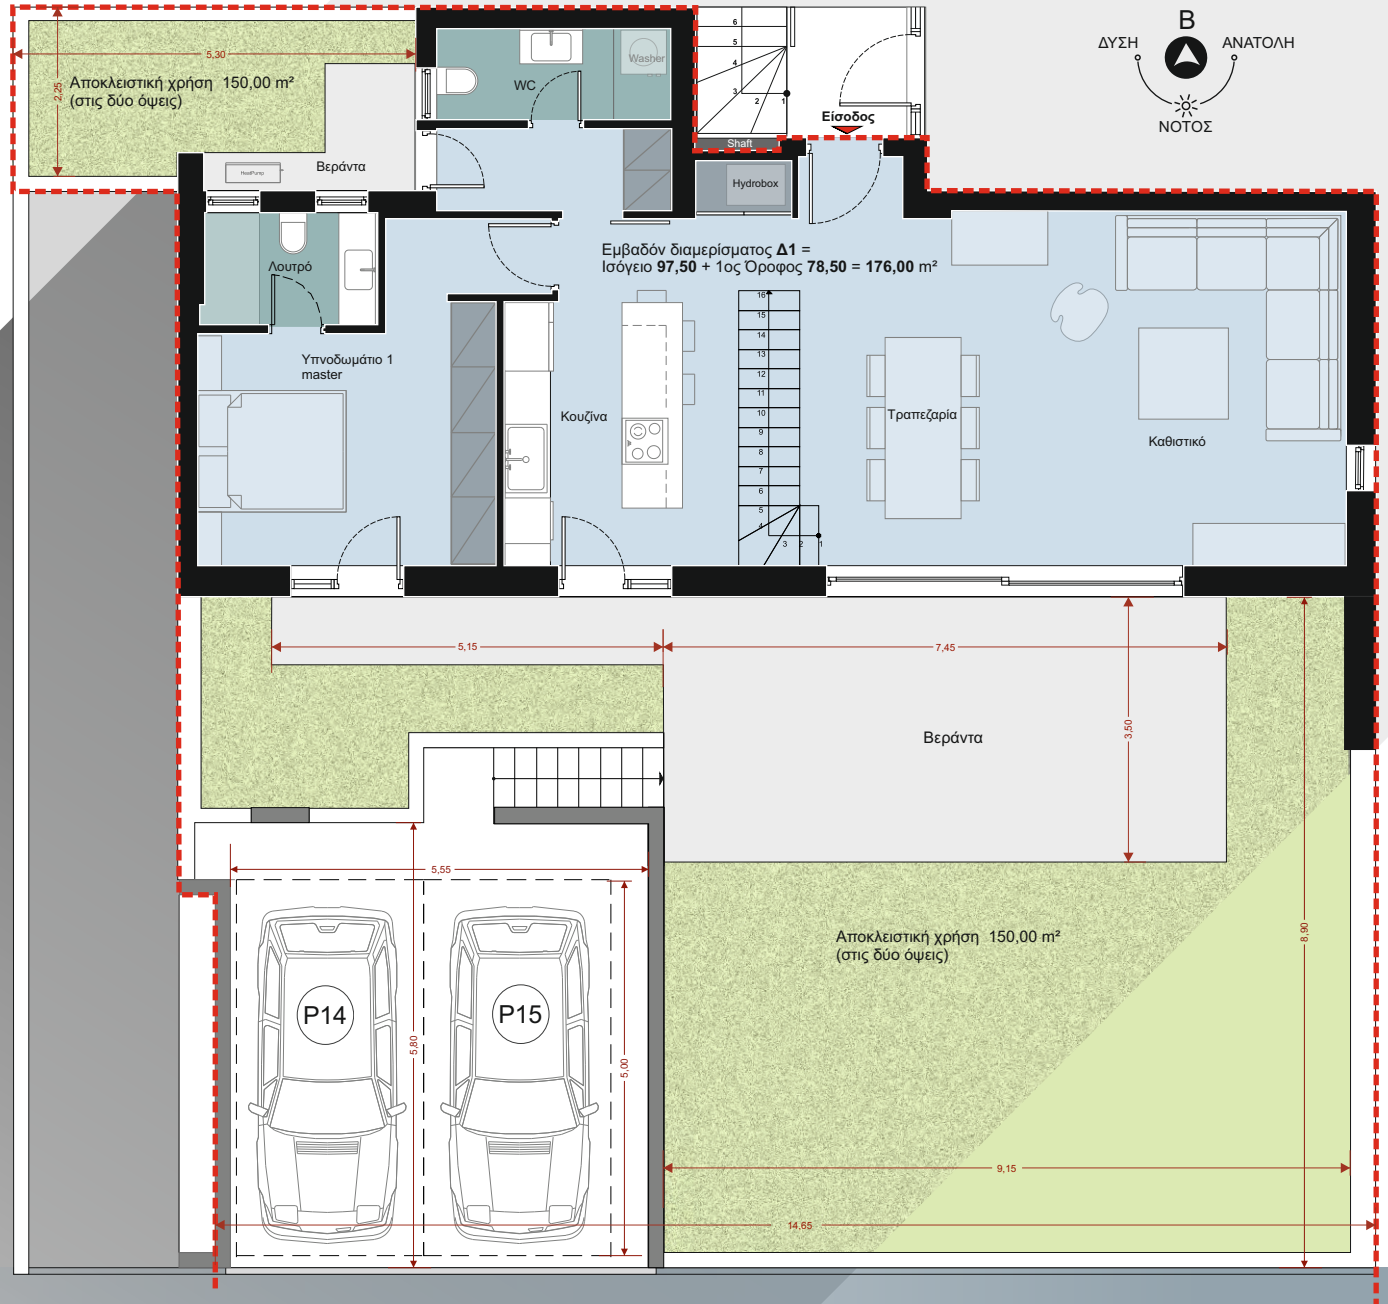

ΑΛΙΜΟΣ 7

Πρόσοψη από την οδό
ΔΙΓΕΝΗ αρ. 4
ΑΛΙΜΟΣ
διαμέρισμα

Δ.1

1ος όροφος

Ισόγειο

ΑΛΙΜΟΣ 7

Διγενή 4
ΑΛΙΜΟΣ

ΙΣΟΓΕΙΟ

Διαμέρισμα
Δ.1 - 176,00m²
Δύο επιπέδων
Ισόγειο 97,50m²
1ος Όροφος 78,50m²

Χαρακτηριστικά Στοιχεία

Ισόγειο & 1ος Όροφος	
Υπνοδωμάτια	3
Λουτρά & WC	3
Συνολική Επιφάνεια	176,00m ²
Χρήση αυλής	150,00m ²
Εξώστες	24,00m ²
Θέσεις Στάθμευσης	P14 & P15
Αποθήκη	N°15 = 8,30m ²
Είσοδοι	2

οδος Διγενή

ΑΛΙΜΟΣ 7 - Διγενή 4 - ΑΛΙΜΟΣ

ΙΣΟΓΕΙΟ

Διαμέρισμα - Δ.1 - 176,00m²

Δύο επιπέδων

Ισόγειο 97,50m²

1ος Όροφος 78,50m²

ΑΛΙΜΟΣ 7

Διγενή 4
ΑΛΙΜΟΣ

1ος ΟΡΟΦΟΣ

Διαμέρισμα
Δ.1 - 176,00m²
Δύο επιπέδων
Ισόγειο 97,50m²
1ος Όροφος 78,50m²

Χαρακτηριστικά Στοιχεία

Ισόγειο & 1ος Όροφος	
Υπνοδωμάτια	3
Λουτρά & WC	3
Συνολική Επιφάνεια	176,00m ²
Χρήση αυλής	150,00m ²
Εξώστες	24,00m ²
Θέσεις Στάθμευσης	P14 & P15
Αποθήκη	N°15 = 8,30m ²
Είσοδοι	2