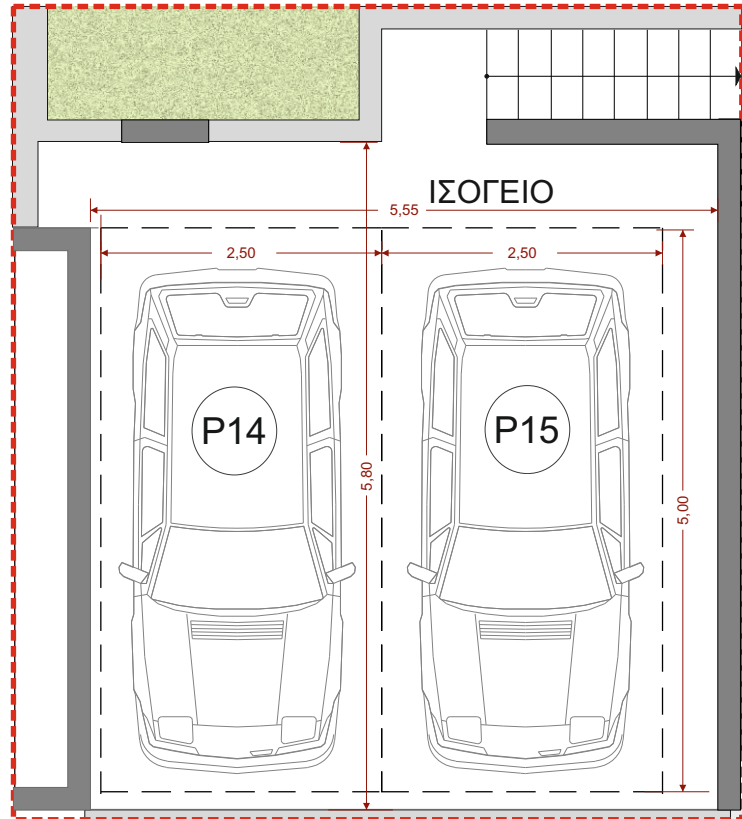

Διαμέρισμα
Δ.1 - 176,00m²
Δύο επιπέδων
Ισόγειο 97,50m²
1ος Όροφος 78,50m²

Χαρακτηριστικά Στοιχεία

Ισόγειο & 1ος Όροφος	
Υπνοδωμάτια	3
Λουτρά & WC	3
Συνολική Επιφάνεια	176,00m ²
Χρήση αυλής	150,00m ²
Εξώστες	24,00m ²
Θέσεις Στάθμευσης	P14 & P15
Αποθήκη	N°15 = 8,30m ²
Είσοδοι	2

Διγενή 4
ΑΛΙΜΟΣ

1ος ΟΡΟΦΟΣ

Διαμέρισμα
Δ.1 - 176,00m²
Δύο επιπέδων
Ισόγειο 97,50m²
1ος Όροφος 78,50m²

Χαρακτηριστικά Στοιχεία

Ισόγειο & 1ος Όροφος	
Υπνοδωμάτια	3
Λουτρά & WC	3
Συνολική Επιφάνεια	176,00m ²
Χρήση αυλής	150,00m ²
Εξώστες	24,00m ²
Θέσεις Στάθμευσης	P14 & P15
Αποθήκη	N°15 = 8,30m ²
Είσοδοι	2

ΑΛΙΜΟΣ 7 - Διγενή 4 - ΑΛΙΜΟΣ

1ος ΟΡΟΦΟΣ

Διαμέρισμα - Δ.1 - 176,00m²

Δύο επιπέδων

Ισόγειο 97,50m²

1ος Όροφος 78,50m²

1ος Όροφος
78,50 m²

ΑΛΙΜΟΣ 7

Διγενή 4
ΑΛΙΜΟΣ

Διαμέρισμα
Δ.1 - 176,00m²

Δύο επιπέδων
Ισόγειο 97,50m²
1ος Όροφος 78,50m²

Χαρακτηριστικά Στοιχεία	
Ισόγειο & 1ος Όροφος	
Υπνοδωμάτια	3
Λουτρά & WC	3
Συνολική Επιφάνεια	176,00m ²
Χρήση αυλής	150,00m ²
Εξώστες	24,00m ²
Θέσεις Στάθμευσης	P14 & P15
Αποθήκη	N°15 = 8,30m ²
Είσοδοι	2