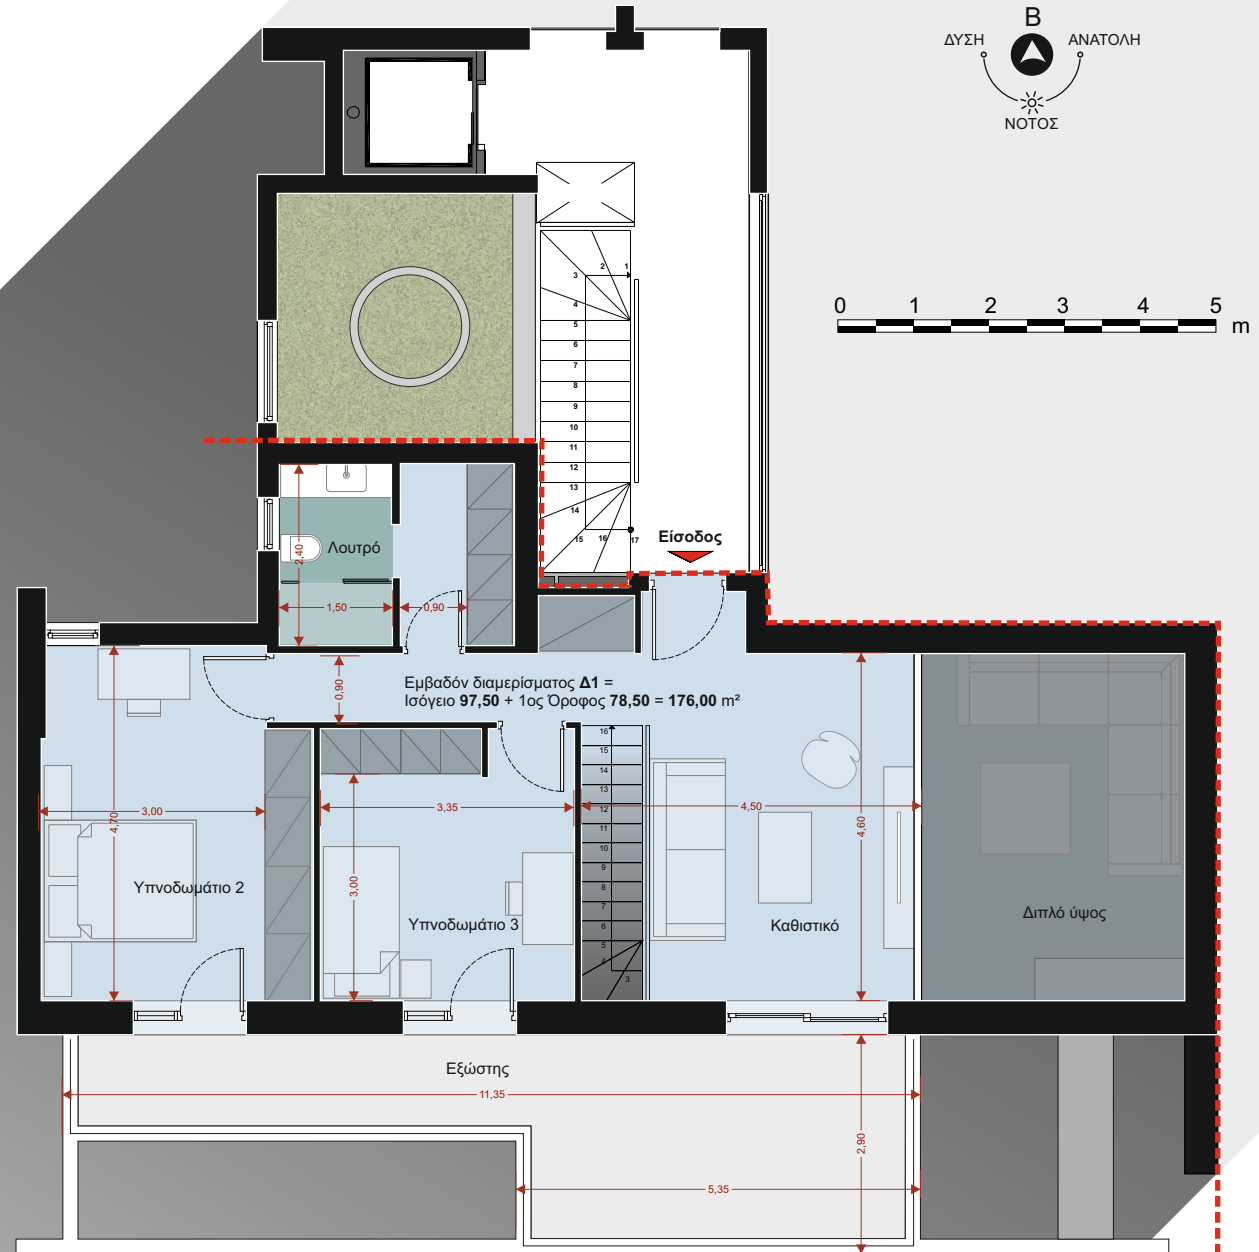

Διαμέρισμα
Δ.1 - 176,00m²
Δύο επιπέδων
Ισόγειο 97,50m²
1ος Όροφος 78,50m²

Χαρακτηριστικά Στοιχεία

Ισόγειο & 1ος Όροφος	
Υπνοδωμάτια	3
Λουτρά & WC	3
Συνολική Επιφάνεια	176,00m ²
Χρήση αυλής	150,00m ²
Εξώστες	24,00m ²
Θέσεις Στάθμευσης	P14 & P15
Αποθήκη	N°15 = 8,30m ²
Είσοδοι	2

οδος Διγενή

ΑΛΙΜΟΣ 7 - Διγενή 4 - ΑΛΙΜΟΣ

ΙΣΟΓΕΙΟ

Διαμέρισμα - Δ.1 - 176,00m²

Δύο επιπέδων

Ισόγειο 97,50m²

1ος Όροφος 78,50m²

ΑΛΙΜΟΣ 7

Διγενή 4
ΑΛΙΜΟΣ

1ος ΟΡΟΦΟΣ

Διαμέρισμα
Δ.1 - 176,00m²
Δύο επιπέδων
Ισόγειο 97,50m²
1ος Όροφος 78,50m²

Χαρακτηριστικά Στοιχεία

Ισόγειο & 1ος Όροφος	
Υπνοδωμάτια	3
Λουτρά & WC	3
Συνολική Επιφάνεια	176,00m ²
Χρήση αυλής	150,00m ²
Εξώστες	24,00m ²
Θέσεις Στάθμευσης	P14 & P15
Αποθήκη	N°15 = 8,30m ²
Είσοδοι	2

ΑΛΙΜΟΣ 7 - Διγενή 4 - ΑΛΙΜΟΣ

1ος ΟΡΟΦΟΣ

Διαμέρισμα - Δ.1 - 176,00m²

Δύο επιπέδων

Ισόγειο 97,50m²

1ος Όροφος 78,50m²

1ος Όροφος
78,50 m²

ΑΛΙΜΟΣ 7