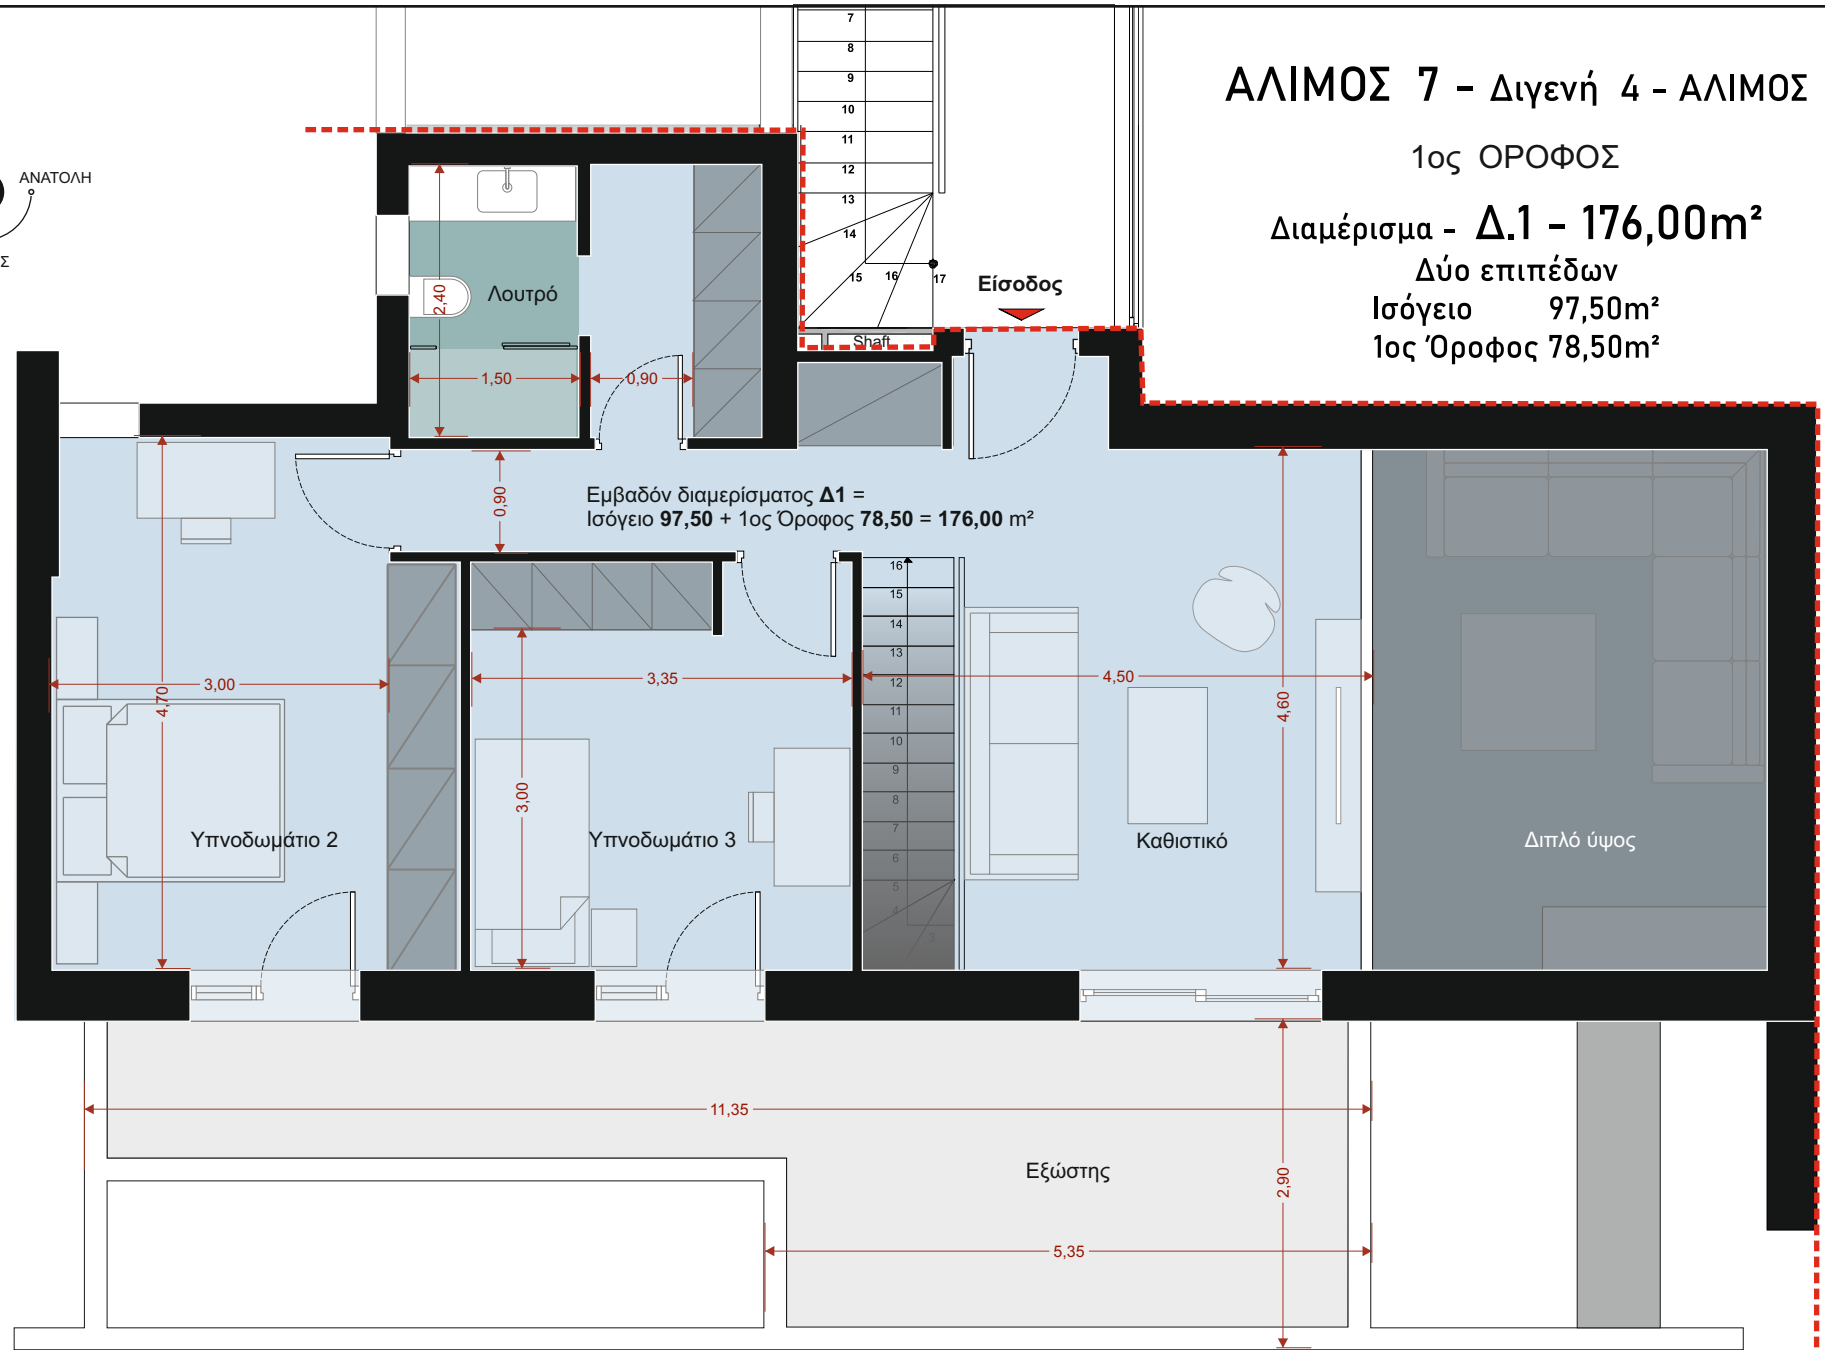

Διαμέρισμα
Δ.1 - 176,00m²
Δύο επιπέδων
Ισόγειο 97,50m²
1ος Όροφος 78,50m²

Χαρακτηριστικά Στοιχεία

Ισόγειο & 1ος Όροφος	
Υπνοδωμάτια	3
Λουτρά & WC	3
Συνολική Επιφάνεια	176,00m ²
Χρήση αυλής	150,00m ²
Εξώστες	24,00m ²
Θέσεις Στάθμευσης	P14 & P15
Αποθήκη	N°15 = 8,30m ²
Είσοδοι	2

Διγενή 4
ΑΛΙΜΟΣ

1ος ΟΡΟΦΟΣ

Διαμέρισμα
Δ.1 - 176,00m²
Δύο επιπέδων
Ισόγειο 97,50m²
1ος Όροφος 78,50m²

Χαρακτηριστικά Στοιχεία

Ισόγειο & 1ος Όροφος	
Υπνοδωμάτια	3
Λουτρά & WC	3
Συνολική Επιφάνεια	176,00m ²
Χρήση αυλής	150,00m ²
Εξώστες	24,00m ²
Θέσεις Στάθμευσης	P14 & P15
Αποθήκη	N°15 = 8,30m ²
Είσοδοι	2

ΑΛΙΜΟΣ 7 - Διγενή 4 - ΑΛΙΜΟΣ

1ος ΟΡΟΦΟΣ

Διαμέρισμα - Δ.1 - 176,00m²

Δύο επιπέδων

Ισόγειο 97,50m²

1ος Όροφος 78,50m²

1ος Όροφος
78,50 m²

ΑΛΙΜΟΣ 7

Διγενή 4
ΑΛΙΜΟΣ

Διαμέρισμα
Δ.1 - 176,00m²

Δύο επιπέδων
Ισόγειο 97,50m²
1ος Όροφος 78,50m²

Χαρακτηριστικά Στοιχεία	
Ισόγειο & 1ος Όροφος	
Υπνοδωμάτια	3
Λουτρά & WC	3
Συνολική Επιφάνεια	176,00m ²
Χρήση αυλής	150,00m ²
Εξώστες	24,00m ²
Θέσεις Στάθμευσης	P14 & P15
Αποθήκη	N°15 = 8,30m ²
Είσοδοι	2