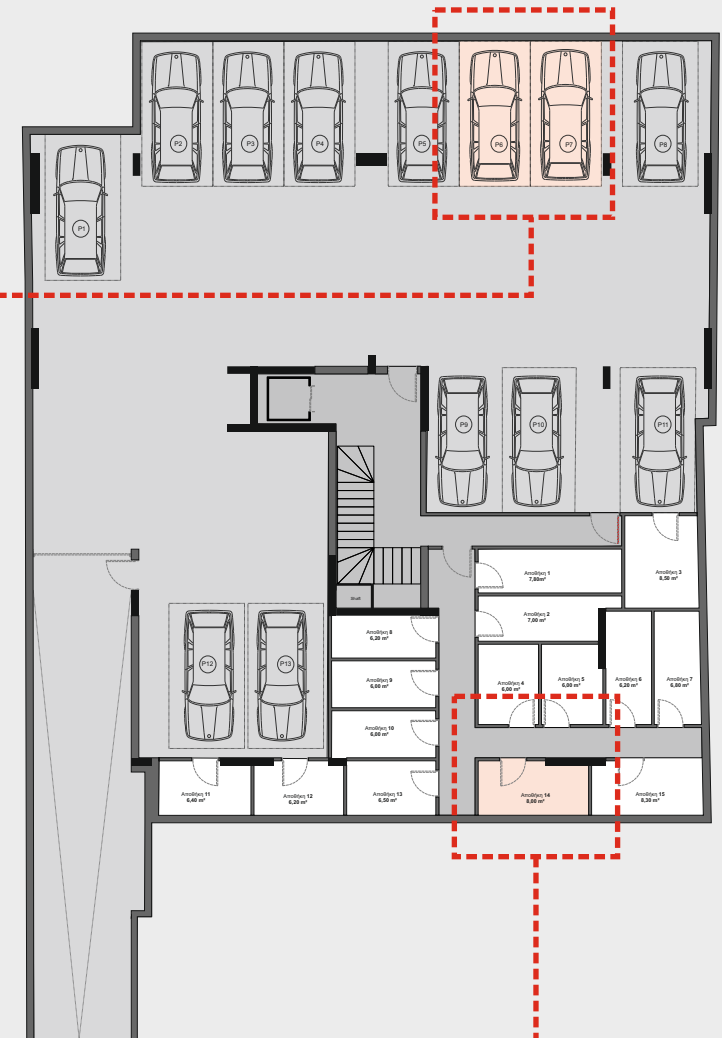

## Χαρακτηριστικά Στοιχεία

5ος & 6ος Όροφος	
Υπνοδωμάτια	4
Λουτρά & WC	3
Συνολική Επιφάνεια	190,00m <sup>2</sup>
Εξώστες	88,00m <sup>2</sup>
Θέσεις Στάθμευσης	P6 & P7
Αποθήκη	N <sup>ο</sup> 14 = 8,00m <sup>2</sup>
Είσοδοι	2

# ΑΛΙΜΟΣ 7

Διγενή 4  
ΑΛΙΜΟΣ

6ος ΟΡΟΦΟΣ (σοφίτα)

Διαμέρισμα  
**Δ.13 - 190,00m<sup>2</sup>**

Δύο επιπέδων

5ος Όροφος 115,00m<sup>2</sup>

6ος Όρ. Σοφίτα 75,00m<sup>2</sup>

Χαρακτηριστικά Στοιχεία	
5ος & 6ος Όροφος (πατάρι)	
Υπνοδωμάτια	4
Λουτρά & WC	3
Συνολική Επιφάνεια	190,00m <sup>2</sup>
Εξώστες	88,00m <sup>2</sup>
Θέσεις Στάθμευσης	P6 & P7
Αποθήκη	N <sup>ο</sup> 14 = 8,00m <sup>2</sup>
Είσοδοι	2

# ΑΛΙΜΟΣ 7

Διγενή 4  
ΑΛΙΜΟΣ

ΥΠΟΓΕΙΟ

Διαμέρισμα

**Δ.13 - 190,00m<sup>2</sup>**

Δύο επιπέδων

5ος Όροφος 115,00m<sup>2</sup>

6ος Όρ. Σοφίτα 75,00m<sup>2</sup>

## Χαρακτηριστικά Στοιχεία

5ος & 6ος Όροφος	
Υπνοδωμάτια	4
Λουτρά & WC	3
Συνολική Επιφάνεια	190,00m <sup>2</sup>
Εξώστες	88,00m <sup>2</sup>
Θέσεις Στάθμευσης	P6 & P7
Αποθήκη	Nº14 = 8,00m <sup>2</sup>
Είσοδοι	2