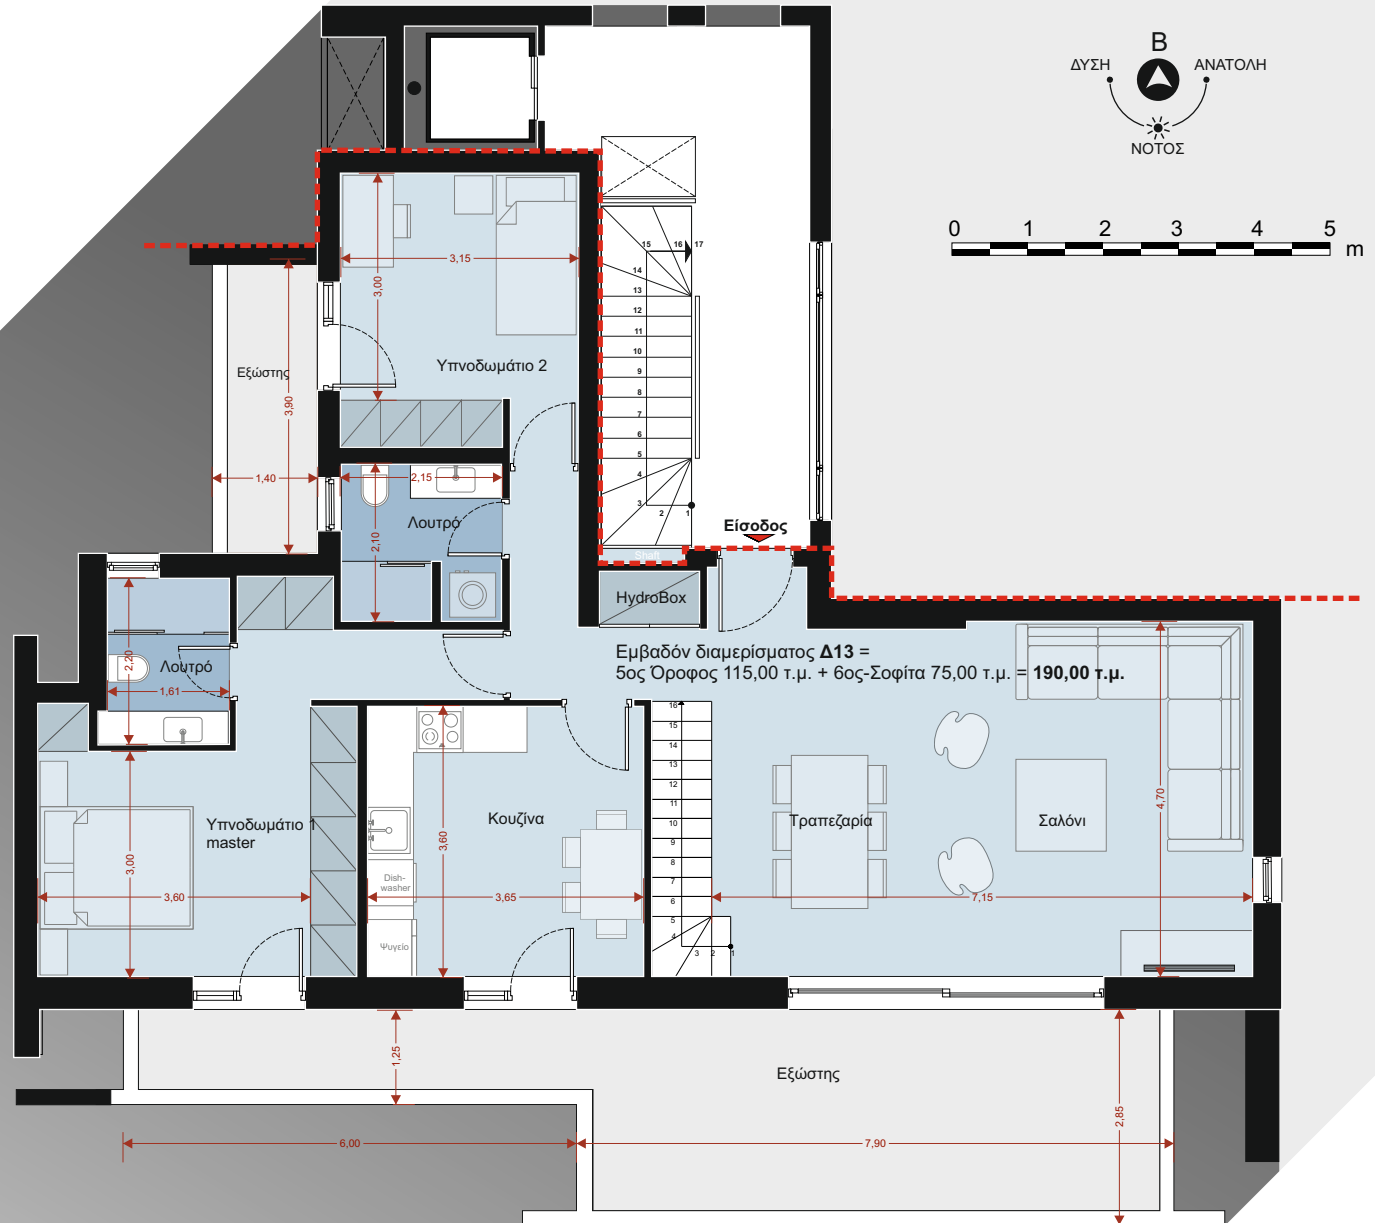

# ΑΛΙΜΟΣ 7

Πρόσοψη από την οδό

ΔΙΓΕΝΗ αρ. 4

ΑΛΙΜΟΣ

διαμέρισμα

**Δ.13**

6ος όροφος

5ος όροφος

# ΑΛΙΜΟΣ 7

Διγενή 4  
ΑΛΙΜΟΣ

5ος ΟΡΟΦΟΣ

Διαμέρισμα  
**Δ.13 - 190,00m<sup>2</sup>**

Δύο επιπέδων

5ος Όροφος 115,00m<sup>2</sup>  
6ος Όρ. Σοφίτα 75,00m<sup>2</sup>

## Χαρακτηριστικά Στοιχεία

5ος & 6ος Όροφος	
Υπνοδωμάτια	4
Λουτρά & WC	3
Συνολική Επιφάνεια	190,00m <sup>2</sup>
Εξώστες	88,00m <sup>2</sup>
Θέσεις Στάθμευσης	P6 & P7
Αποθήκη	N <sup>ο</sup> 14 = 8,00m <sup>2</sup>
Είσοδοι	2

# ΑΛΙΜΟΣ 7

Διγενή 4  
ΑΛΙΜΟΣ

6ος ΟΡΟΦΟΣ (σοφίτα)

Διαμέρισμα  
**Δ.13 - 190,00m<sup>2</sup>**

Δύο επιπέδων

5ος Όροφος 115,00m<sup>2</sup>

6ος Όρ. Σοφίτα 75,00m<sup>2</sup>

Χαρακτηριστικά Στοιχεία	
5ος & 6ος Όροφος (πατάρι)	
Υπνοδωμάτια	4
Λουτρά & WC	3
Συνολική Επιφάνεια	190,00m <sup>2</sup>
Εξώστες	88,00m <sup>2</sup>
Θέσεις Στάθμευσης	P6 & P7
Αποθήκη	N <sup>ο</sup> 14 = 8,00m <sup>2</sup>
Είσοδοι	2