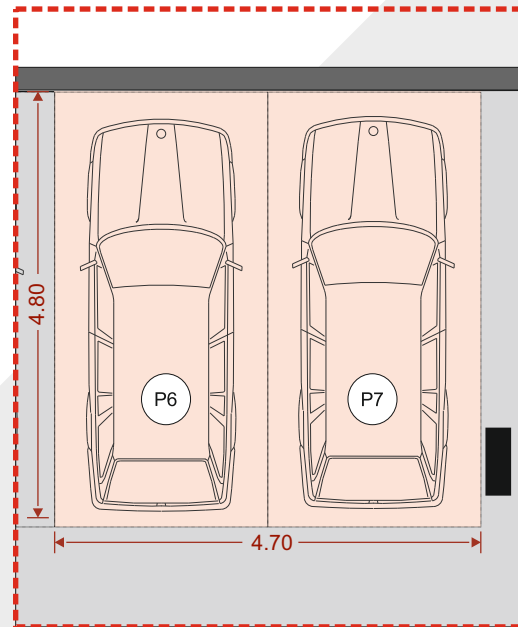

# ΑΛΙΜΟΣ 7

Διγενή 4  
ΑΛΙΜΟΣ

6ος ΟΡΟΦΟΣ (σοφίτα)

Διαμέρισμα  
**Δ.13 - 190,00m<sup>2</sup>**

Δύο επιπέδων

5ος Όροφος 115,00m<sup>2</sup>

6ος Όρ. Σοφίτα 75,00m<sup>2</sup>

Χαρακτηριστικά Στοιχεία	
5ος & 6ος Όροφος (πατάρι)	
Υπνοδωμάτια	4
Λουτρά & WC	3
Συνολική Επιφάνεια	190,00m <sup>2</sup>
Εξώστες	88,00m <sup>2</sup>
Θέσεις Στάθμευσης	P6 & P7
Αποθήκη	N <sup>ο</sup> 14 = 8,00m <sup>2</sup>
Είσοδοι	2

# ΑΛΙΜΟΣ 7

Διγενή 4  
ΑΛΙΜΟΣ

6ος ΟΡΟΦΟΣ (σοφίτα)

Διαμέρισμα  
**Δ.13 - 190,00m<sup>2</sup>**

Δύο επιπέδων

5ος Όροφος 115,00m<sup>2</sup>

6ος Όρ. Σοφίτα 75,00m<sup>2</sup>

# ΑΛΙΜΟΣ 7

Διγενή 4  
ΑΛΙΜΟΣ

ΥΠΟΓΕΙΟ

Διαμέρισμα

**Δ.13 - 190,00m<sup>2</sup>**

Δύο επιπέδων

5ος Όροφος 115,00m<sup>2</sup>

6ος Όρ. Σοφίτα 75,00m<sup>2</sup>

## Χαρακτηριστικά Στοιχεία

5ος & 6ος Όροφος	
Υπνοδωμάτια	4
Λουτρά & WC	3
Συνολική Επιφάνεια	190,00m <sup>2</sup>
Εξώστες	88,00m <sup>2</sup>
Θέσεις Στάθμευσης	P6 & P7
Αποθήκη	Nº14 = 8,00m <sup>2</sup>
Είσοδοι	2