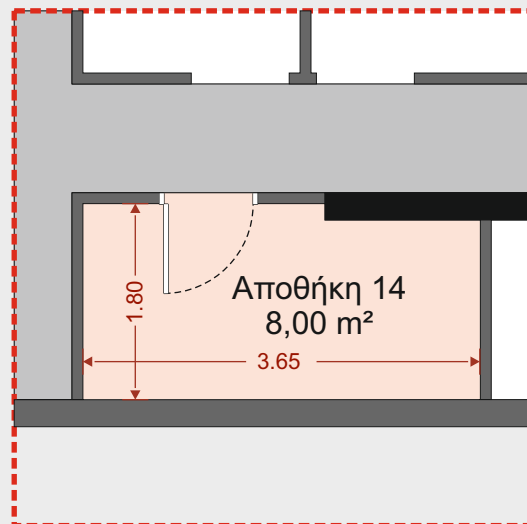

# ΑΛΙΜΟΣ 7

Διγενή 4  
ΑΛΙΜΟΣ

6ος ΟΡΟΦΟΣ (σοφίτα)

Διαμέρισμα  
**Δ.13 - 190,00m<sup>2</sup>**

Δύο επιπέδων

5ος Όροφος 115,00m<sup>2</sup>

6ος Όρ. Σοφίτα 75,00m<sup>2</sup>

Χαρακτηριστικά Στοιχεία	
5ος & 6ος Όροφος (πατάρι)	
Υπνοδωμάτια	4
Λουτρά & WC	3
Συνολική Επιφάνεια	190,00m <sup>2</sup>
Εξώστες	88,00m <sup>2</sup>
Θέσεις Στάθμευσης	P6 & P7
Αποθήκη	N <sup>ο</sup> 14 = 8,00m <sup>2</sup>
Είσοδοι	2

# ΑΛΙΜΟΣ 7

Διγενή 4  
ΑΛΙΜΟΣ

6ος ΟΡΟΦΟΣ (σοφίτα)

Διαμέρισμα  
**Δ.13 - 190,00m<sup>2</sup>**

Δύο επιπέδων

5ος Όροφος 115,00m<sup>2</sup>

6ος Όρ. Σοφίτα 75,00m<sup>2</sup>

# ΑΛΙΜΟΣ 7

Διγενή 4  
ΑΛΙΜΟΣ

ΥΠΟΓΕΙΟ

Διαμέρισμα

**Δ.13 - 190,00m<sup>2</sup>**

Δύο επιπέδων

5ος Όροφος 115,00m<sup>2</sup>

6ος Όρ. Σοφίτα 75,00m<sup>2</sup>

## Χαρακτηριστικά Στοιχεία

5ος & 6ος Όροφος	
Υπνοδωμάτια	4
Λουτρά & WC	3
Συνολική Επιφάνεια	190,00m <sup>2</sup>
Εξώστες	88,00m <sup>2</sup>
Θέσεις Στάθμευσης	P6 & P7
Αποθήκη	Nº14 = 8,00m <sup>2</sup>
Είσοδοι	2