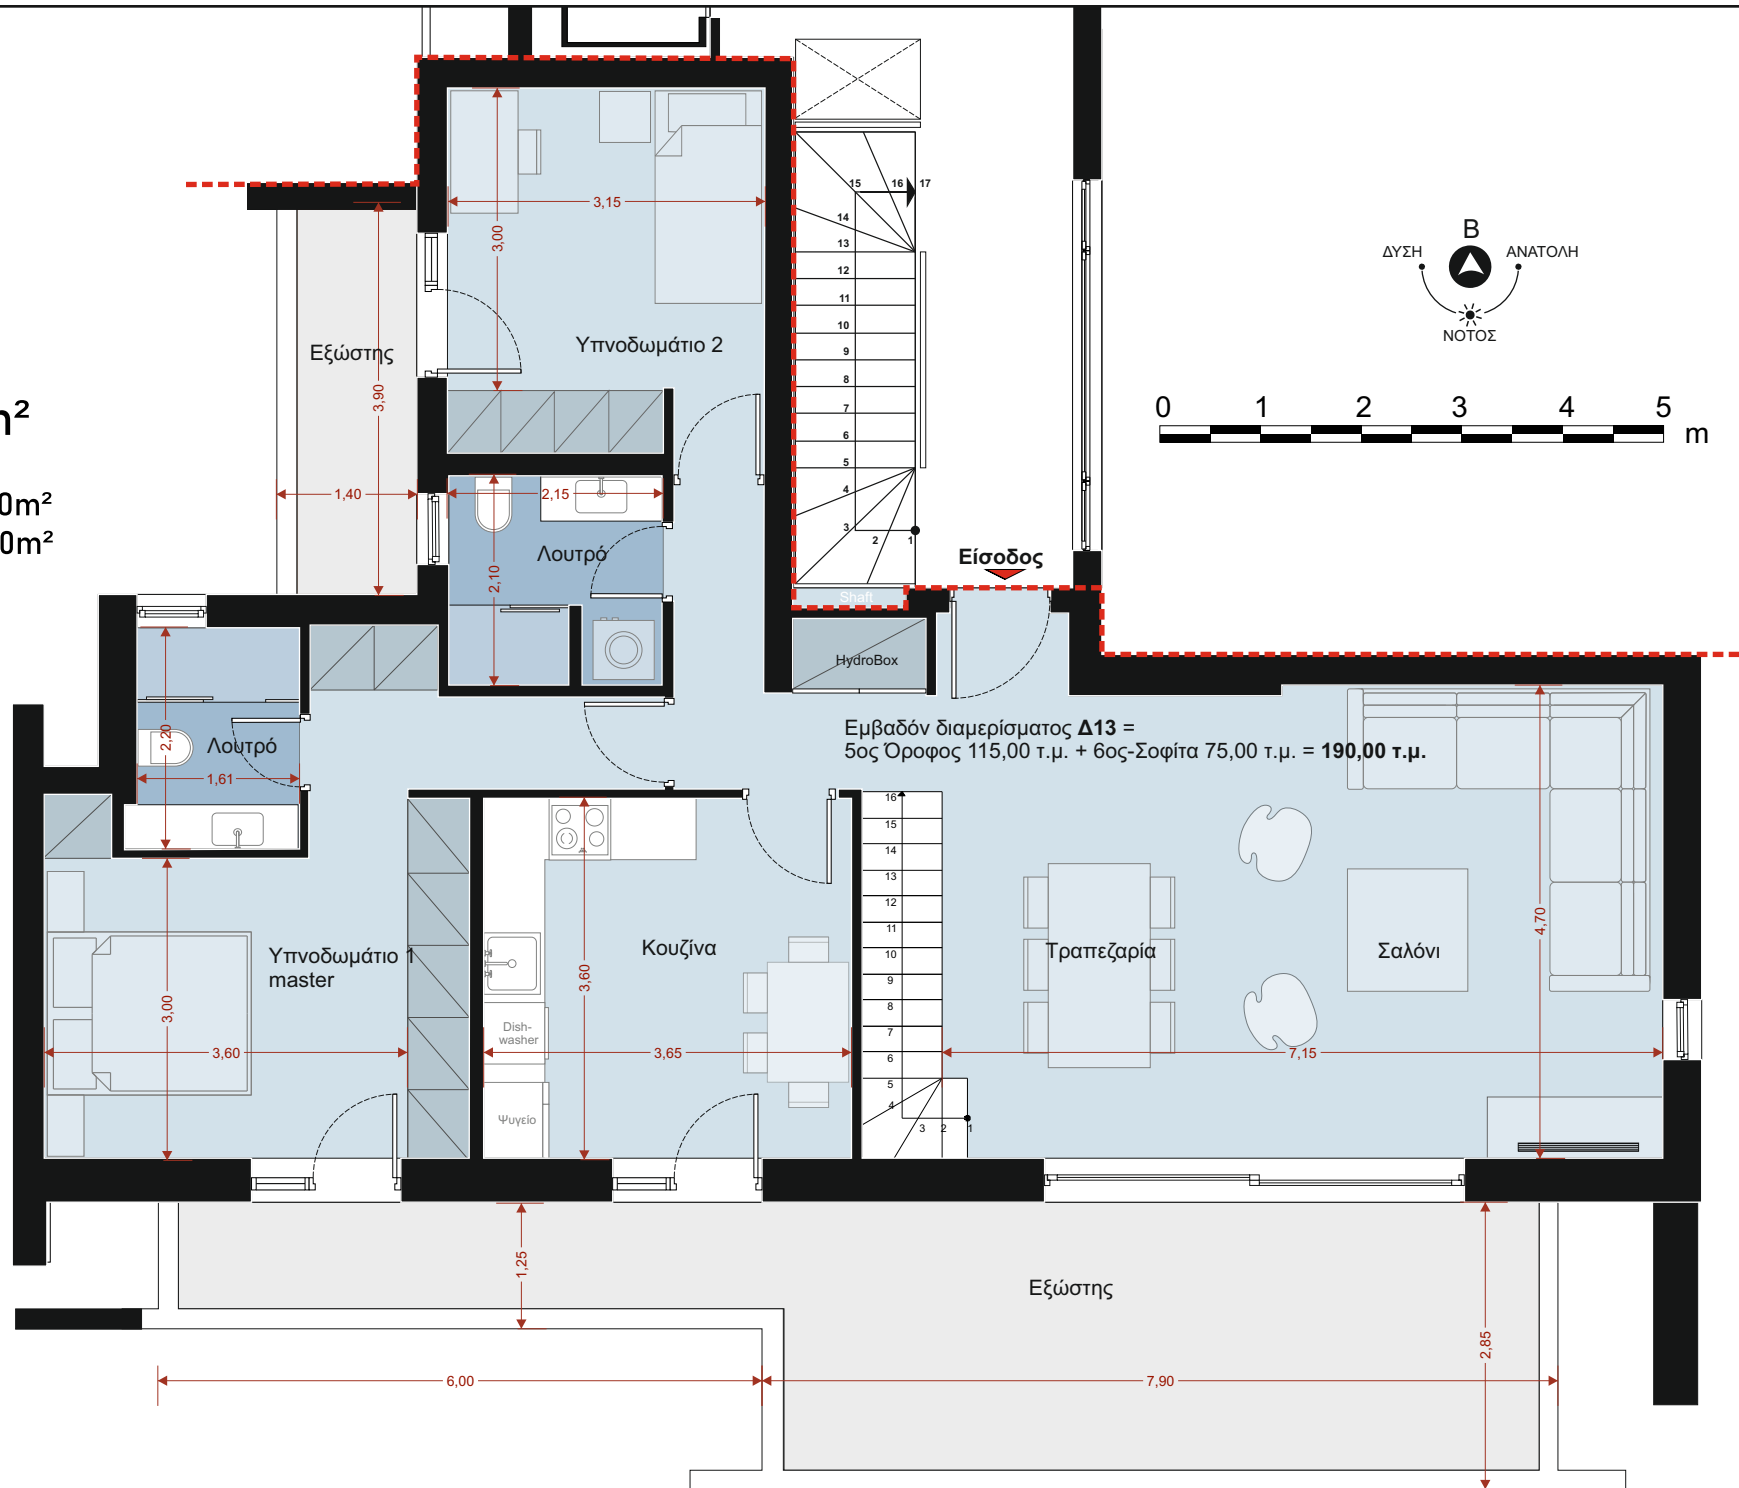

## Χαρακτηριστικά Στοιχεία

5ος & 6ος Όροφος	
Υπνοδωμάτια	4
Λουτρά & WC	3
Συνολική Επιφάνεια	190,00m <sup>2</sup>
Εξώστες	88,00m <sup>2</sup>
Θέσεις Στάθμευσης	P6 & P7
Αποθήκη	N <sup>ο</sup> 14 = 8,00m <sup>2</sup>
Είσοδοι	2

# ΑΛΙΜΟΣ 7

Διγενή 4  
ΑΛΙΜΟΣ

5ος ΟΡΟΦΟΣ

Διαμέρισμα  
**Δ.13 - 190,00m<sup>2</sup>**

Δύο επιπέδων

5ος Όροφος 115,00m<sup>2</sup>

6ος Όρ. Σοφίτα 75,00m<sup>2</sup>

# ΑΛΙΜΟΣ 7

Διγενή 4  
ΑΛΙΜΟΣ

6ος ΟΡΟΦΟΣ (σοφίτα)

Διαμέρισμα  
**Δ.13 - 190,00m<sup>2</sup>**

Δύο επιπέδων

5ος Όροφος 115,00m<sup>2</sup>

6ος Όρ. Σοφίτα 75,00m<sup>2</sup>

Χαρακτηριστικά Στοιχεία	
5ος & 6ος Όροφος (πατάρι)	
Υπνοδωμάτια	4
Λουτρά & WC	3
Συνολική Επιφάνεια	190,00m <sup>2</sup>
Εξώστες	88,00m <sup>2</sup>
Θέσεις Στάθμευσης	P6 & P7
Αποθήκη	N <sup>ο</sup> 14 = 8,00m <sup>2</sup>
Είσοδοι	2

# ΑΛΙΜΟΣ 7

Διγενή 4  
ΑΛΙΜΟΣ

6ος ΟΡΟΦΟΣ (σοφίτα)

Διαμέρισμα  
**Δ.13 - 190,00m<sup>2</sup>**

Δύο επιπέδων

5ος Όροφος 115,00m<sup>2</sup>

6ος Όρ. Σοφίτα 75,00m<sup>2</sup>