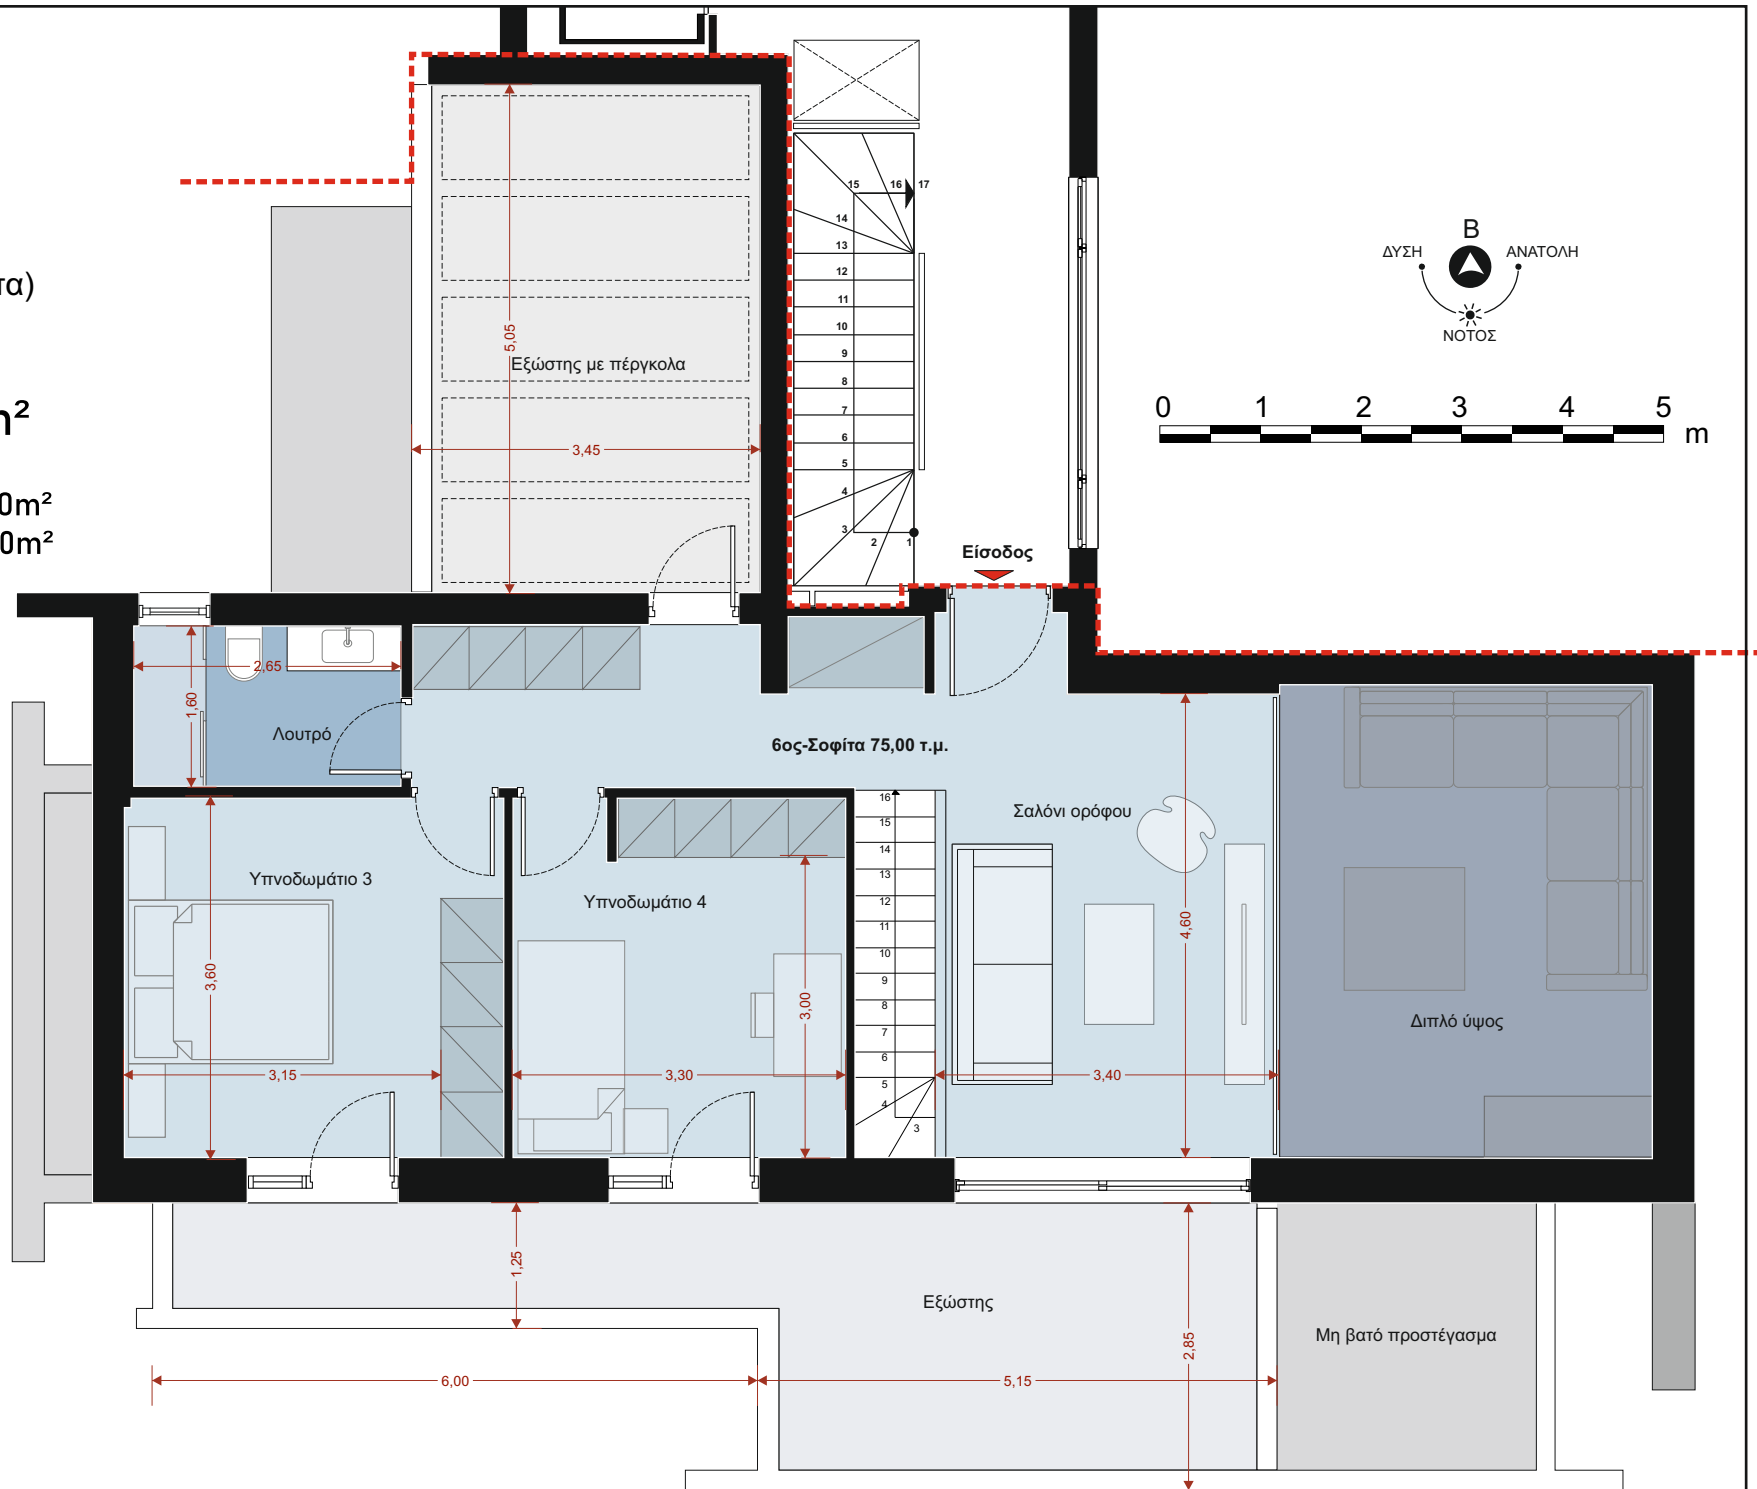

## Χαρακτηριστικά Στοιχεία

5ος & 6ος Όροφος	
Υπνοδωμάτια	4
Λουτρά & WC	3
Συνολική Επιφάνεια	190,00m <sup>2</sup>
Εξώστες	88,00m <sup>2</sup>
Θέσεις Στάθμευσης	P6 & P7
Αποθήκη	N <sup>ο</sup> 14 = 8,00m <sup>2</sup>
Είσοδοι	2

# ΑΛΙΜΟΣ 7

Διγενή 4  
ΑΛΙΜΟΣ

6ος ΟΡΟΦΟΣ (σοφίτα)

Διαμέρισμα  
**Δ.13 - 190,00m<sup>2</sup>**

Δύο επιπέδων

5ος Όροφος 115,00m<sup>2</sup>

6ος Όρ. Σοφίτα 75,00m<sup>2</sup>

Χαρακτηριστικά Στοιχεία	
5ος & 6ος Όροφος (πατάρι)	
Υπνοδωμάτια	4
Λουτρά & WC	3
Συνολική Επιφάνεια	190,00m <sup>2</sup>
Εξώστες	88,00m <sup>2</sup>
Θέσεις Στάθμευσης	P6 & P7
Αποθήκη	N <sup>ο</sup> 14 = 8,00m <sup>2</sup>
Είσοδοι	2

# ΑΛΙΜΟΣ 7

Διγενή 4  
ΑΛΙΜΟΣ

6ος ΟΡΟΦΟΣ (σοφίτα)

Διαμέρισμα  
**Δ.13 - 190,00m<sup>2</sup>**

Δύο επιπέδων

5ος Όροφος 115,00m<sup>2</sup>

6ος Όρ. Σοφίτα 75,00m<sup>2</sup>

## Χαρακτηριστικά Στοιχεία

5ος & 6ος Όροφος	
Υπνοδωμάτια	4
Λουτρά & WC	3
Συνολική Επιφάνεια	190,00m <sup>2</sup>
Εξώστες	88,00m <sup>2</sup>
Θέσεις Στάθμευσης	P6 & P7
Αποθήκη	Nº14 = 8,00m <sup>2</sup>
Είσοδοι	2