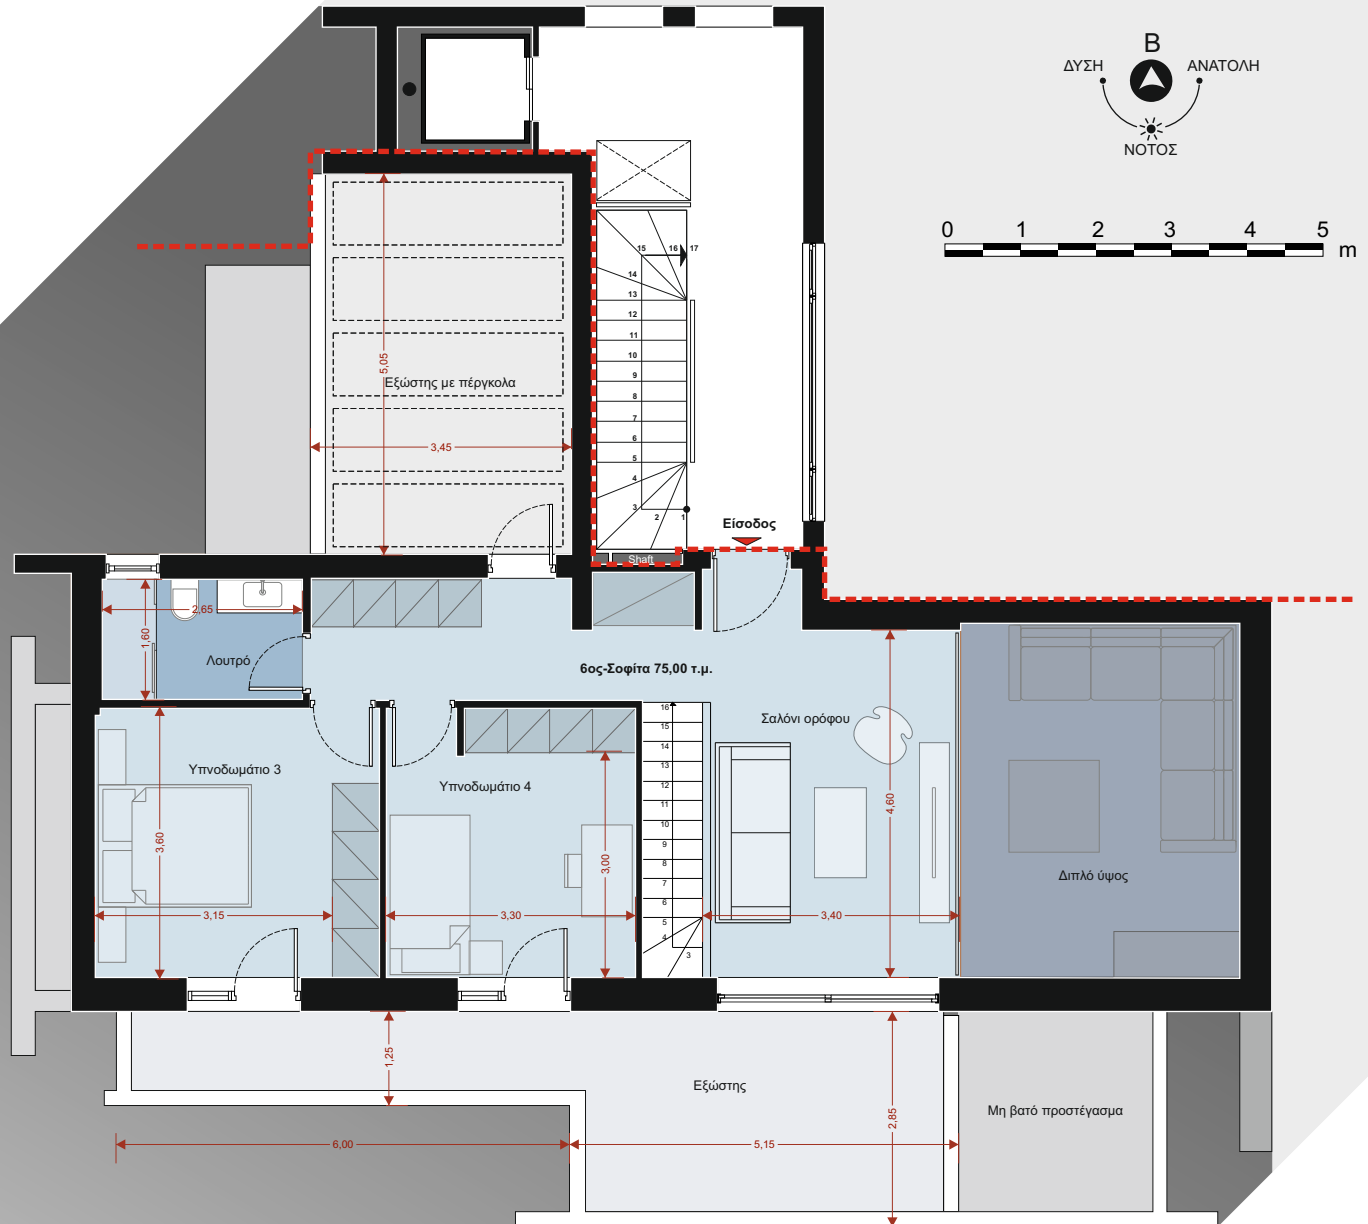

## Χαρακτηριστικά Στοιχεία

5ος & 6ος Όροφος	
Υπνοδωμάτια	4
Λουτρά & WC	3
Συνολική Επιφάνεια	190,00m <sup>2</sup>
Εξώστες	88,00m <sup>2</sup>
Θέσεις Στάθμευσης	P6 & P7
Αποθήκη	N <sup>ο</sup> 14 = 8,00m <sup>2</sup>
Είσοδοι	2

# ΑΛΙΜΟΣ 7

Διγενή 4  
ΑΛΙΜΟΣ

6ος ΟΡΟΦΟΣ (σοφίτα)

Διαμέρισμα  
**Δ.13 - 190,00m<sup>2</sup>**

Δύο επιπέδων

5ος Όροφος 115,00m<sup>2</sup>

6ος Όρ. Σοφίτα 75,00m<sup>2</sup>

Χαρακτηριστικά Στοιχεία	
5ος & 6ος Όροφος (πατάρι)	
Υπνοδωμάτια	4
Λουτρά & WC	3
Συνολική Επιφάνεια	190,00m <sup>2</sup>
Εξώστες	88,00m <sup>2</sup>
Θέσεις Στάθμευσης	P6 & P7
Αποθήκη	N <sup>ο</sup> 14 = 8,00m <sup>2</sup>
Είσοδοι	2

# ΑΛΙΜΟΣ 7

Διγενή 4  
ΑΛΙΜΟΣ

6ος ΟΡΟΦΟΣ (σοφίτα)

Διαμέρισμα  
**Δ.13 - 190,00m<sup>2</sup>**

Δύο επιπέδων

5ος Όροφος 115,00m<sup>2</sup>

6ος Όρ. Σοφίτα 75,00m<sup>2</sup>

## Χαρακτηριστικά Στοιχεία

5ος & 6ος Όροφος	
Υπνοδωμάτια	4
Λουτρά & WC	3
Συνολική Επιφάνεια	190,00m <sup>2</sup>
Εξώστες	88,00m <sup>2</sup>
Θέσεις Στάθμευσης	P6 & P7
Αποθήκη	Nº14 = 8,00m <sup>2</sup>
Είσοδοι	2