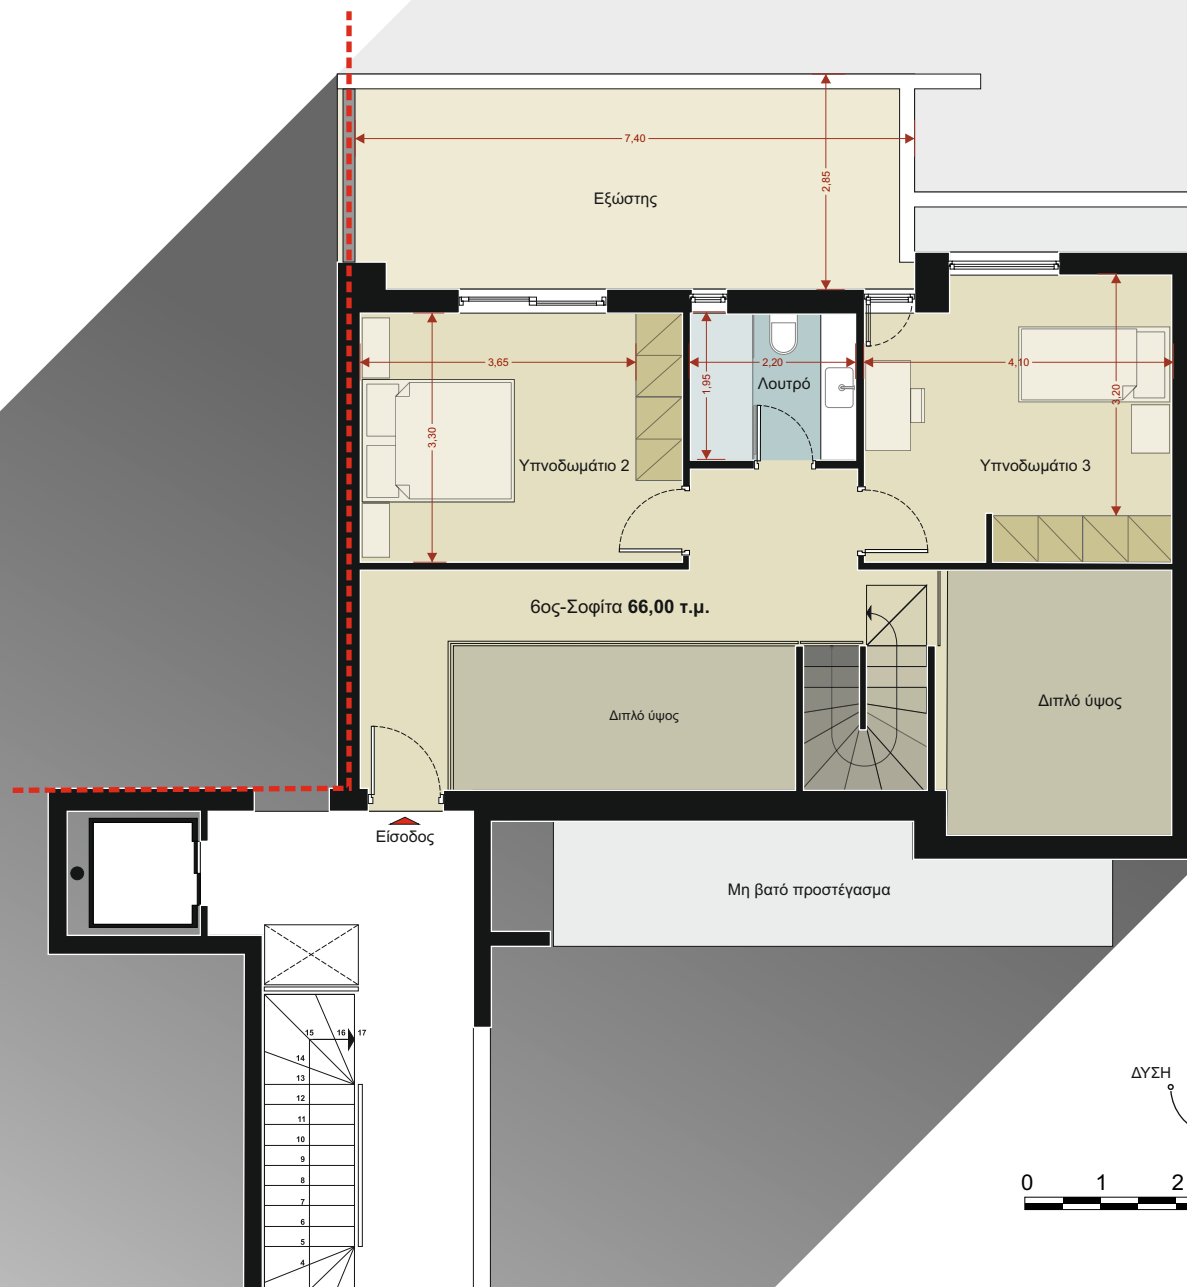

5ος & 6ος Όροφος (σοφίτα)	
Υπνοδωμάτια	3
Λουτρά & WC	3
Συνολική Επιφάνεια	152,50m ²
Εξώστες	53,50m ²
Θέση Στάθμευσης	P10
Αποθήκη	N ^ο 1 = 8,00m ²
Είσοδοι	2

ΑΛΙΜΟΣ 7

Η. Μάτση 7-9

ΑΛΙΜΟΣ

6ος ΟΡΟΦΟΣ (σοφίτα)

Διαμέρισμα

Δ.15 - 152,50m²

Δύο επιπέδων

5ος Όροφος 86,50m²

6ος-Σοφίτα 66,00m²

Characteristics

5th & 6th floor (loft)

Bedrooms	3
Baths & WC	3
Total Aeria	152,50m ²
Balcony (total)	53,50m ²
Parking spot	P10
Home storage	N ^ο 1 = 8,00m ²
Entrances	2

ΑΛΙΜΟΣ 7

Η. Μάτση 7-9

ΑΛΙΜΟΣ

6ος ΟΡΟΦΟΣ (σοφίτα)

Διαμέρισμα

Δ.15 - 152,50m²

Δύο επιπέδων

5ος Όροφος 86,50m²

6ος-Σοφίτα 66,00m²

Χαρακτηριστικά Στοιχεία

5ος & 6ος Όροφος (σοφίτα)	
Υπνοδωμάτια	3
Λουτρά & WC	3
Συνολική Επιφάνεια	152,50m ²
Εξώστες	53,50m ²
Θέση Στάθμευσης	P10
Αποθήκη	N ^ο 1 = 8,00m ²
Είσοδοι	2

ΑΛΙΜΟΣ 7