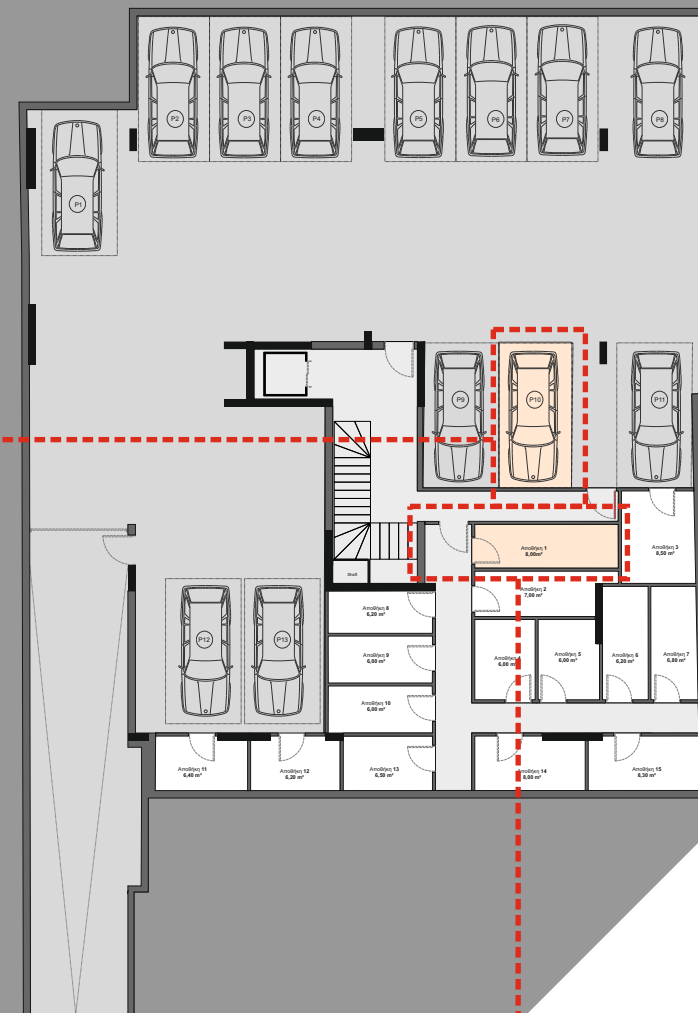

6ος-Σοφίτα 66,00m²

Χαρακτηριστικά Στοιχεία

5ος & 6ος Όροφος (σοφίτα)	
Υπνοδωμάτια	3
Λουτρά & WC	3
Συνολική Επιφάνεια	152,50m ²
Εξώστες	53,50m ²
Θέση Στάθμευσης	P10
Αποθήκη	N ^ο 1 = 8,00m ²
Είσοδοι	2

ΑΛΙΜΟΣ 7

Η. Μάτση 7-9
ΑΛΙΜΟΣ

ΥΠΟΓΕΙΟ

Διαμέρισμα

Δ.15 - 152,50m²

Δύο επιπέδων

5ος Όροφος 86,50m²

6ος-Σοφίτα 66,00m²

Χαρακτηριστικά Στοιχεία

5ος & 6ος Όροφος (σοφίτα)	
Υπνοδωμάτια	3
Λουτρά & WC	3
Συνολική Επιφάνεια	152,50m ²
Εξώστες	53,50m ²
Θέση Στάθμευσης	P10
Αποθήκη	N ^ο 1 = 8,00m ²
Είσοδοι	2

ΑΛΙΜΟΣ 7

Η. Μάτση 7-9
ΑΛΙΜΟΣ

Διαμέρισμα
Δ.15 - 152,50m²