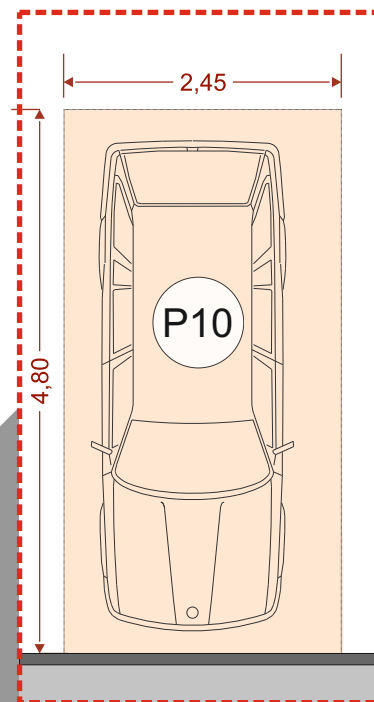

6ος-Σοφίτα 66,00m²

Χαρακτηριστικά Στοιχεία

5ος & 6ος Όροφος (σοφίτα)	
Υπνοδωμάτια	3
Λουτρά & WC	3
Συνολική Επιφάνεια	152,50m ²
Εξώστες	53,50m ²
Θέση Στάθμευσης	P10
Αποθήκη	N ^ο 1 = 8,00m ²
Είσοδοι	2

ΑΛΙΜΟΣ 7

Η. Μάτση 7-9
ΑΛΙΜΟΣ

ΥΠΟΓΕΙΟ

Διαμέρισμα

Δ.15 - 152,50m²

Δύο επιπέδων

5ος Όροφος 86,50m²

6ος-Σοφίτα 66,00m²

Χαρακτηριστικά Στοιχεία

5ος & 6ος Όροφος (σοφίτα)	
Υπνοδωμάτια	3
Λουτρά & WC	3
Συνολική Επιφάνεια	152,50m ²
Εξώστες	53,50m ²
Θέση Στάθμευσης	P10
Αποθήκη	N ^ο 1 = 8,00m ²
Είσοδοι	2

ΑΛΙΜΟΣ 7

Η. Μάτση 7-9
ΑΛΙΜΟΣ

Διαμέρισμα
Δ.15 - 152,50m²