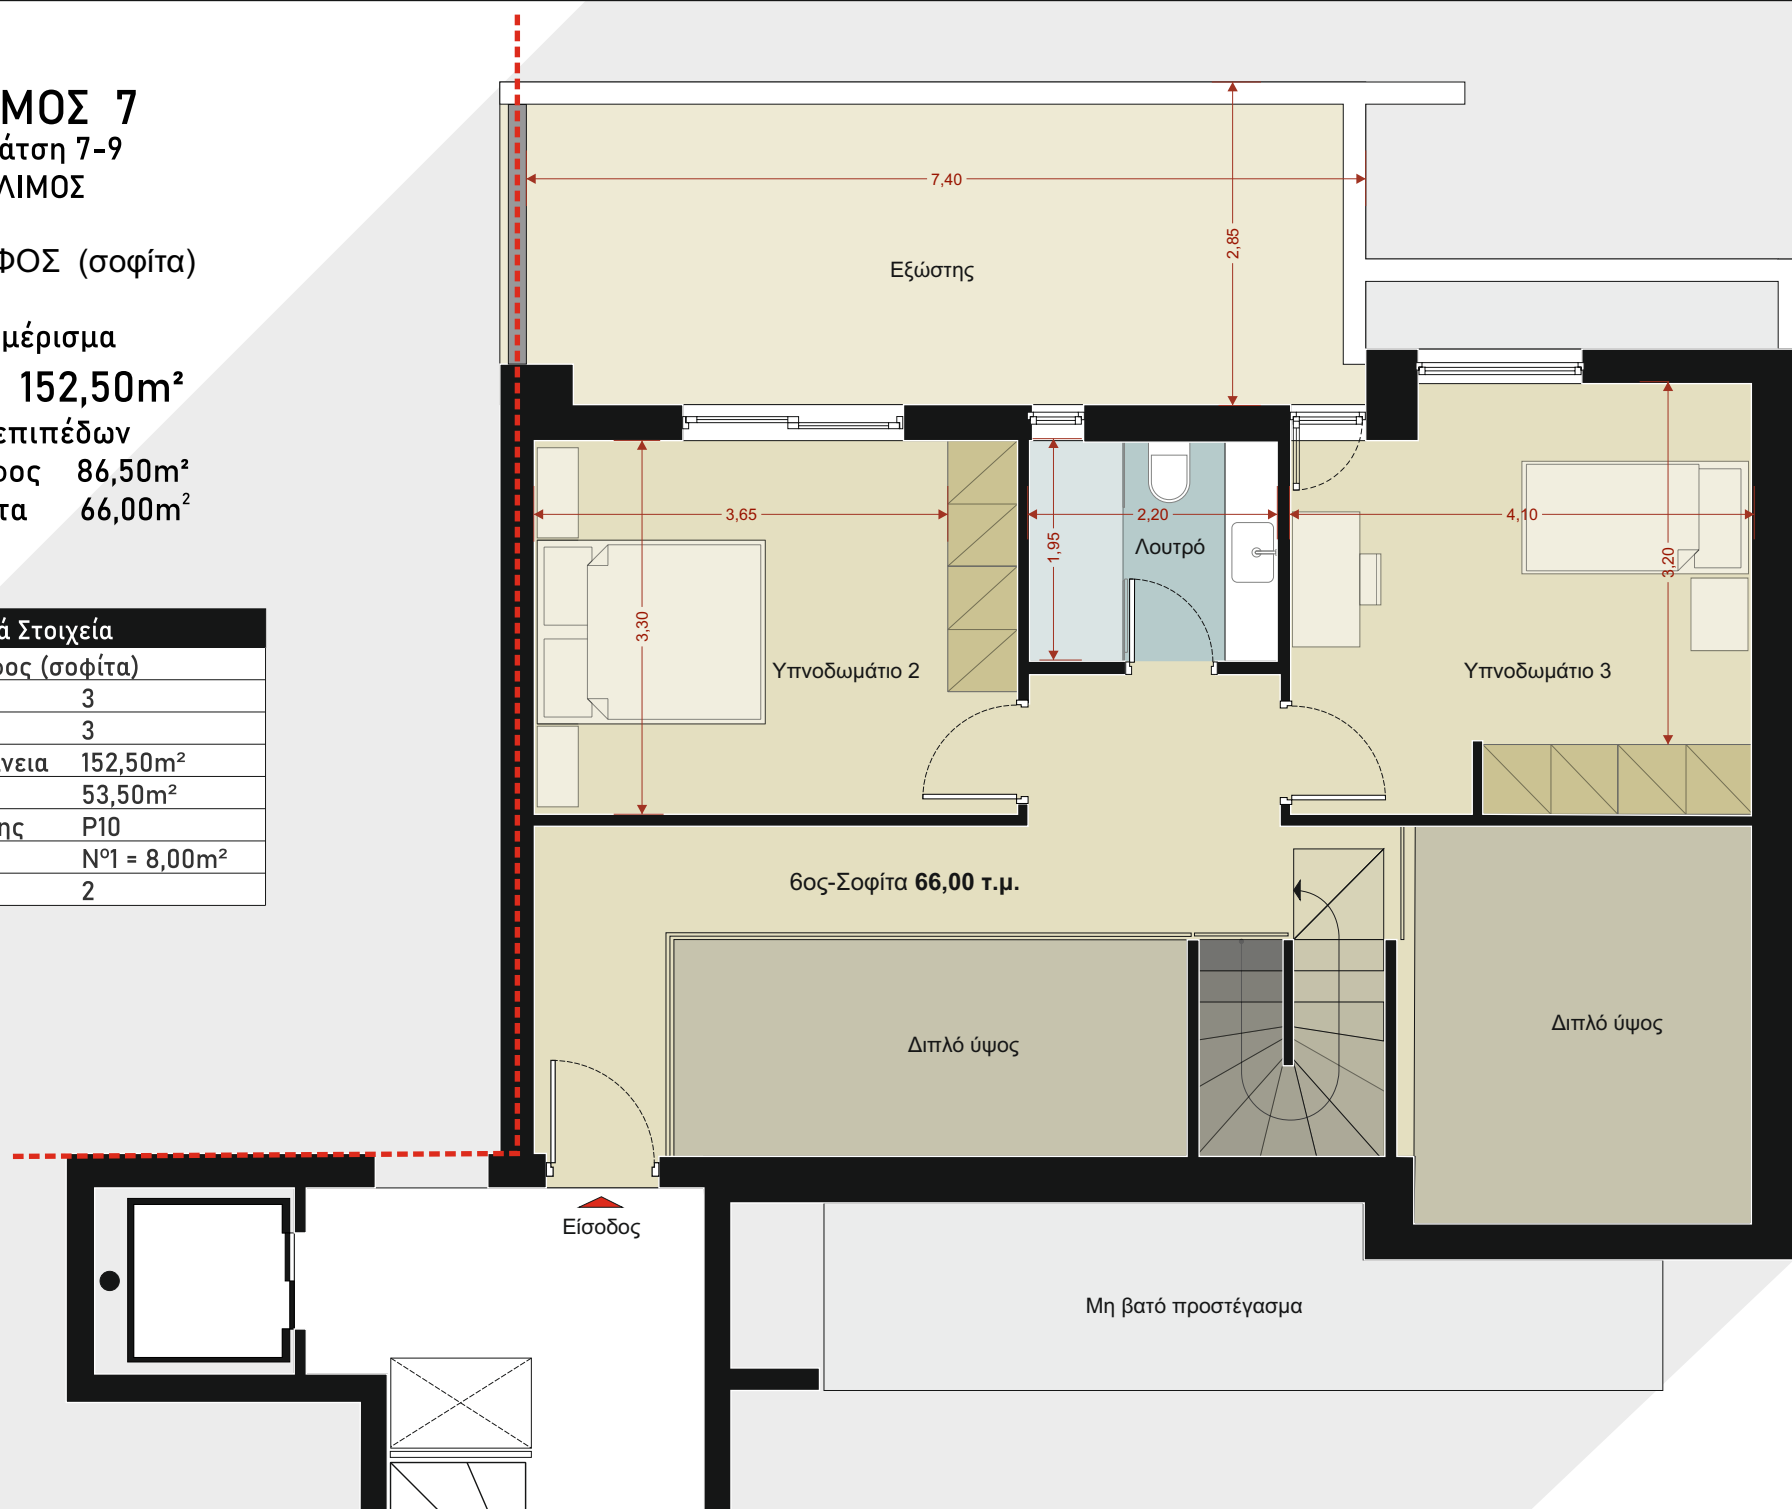

6ος-Σοφίτα 66,00m²

Χαρακτηριστικά Στοιχεία

5ος & 6ος Όροφος (σοφίτα)	
Υπνοδωμάτια	3
Λουτρά & WC	3
Συνολική Επιφάνεια	152,50m ²
Εξώστες	53,50m ²
Θέση Στάθμευσης	P10
Αποθήκη	N ^ο 1 = 8,00m ²
Είσοδοι	2

ΑΛΙΜΟΣ 7

5ος & 6ος Όροφος (σοφίτα)	
Υπνοδωμάτια	3
Λουτρά & WC	3
Συνολική Επιφάνεια	152,50m ²
Εξώστες	53,50m ²
Θέση Στάθμευσης	P10
Αποθήκη	N ^ο 1 = 8,00m ²
Είσοδοι	2

ΑΛΙΜΟΣ 7

Η. Μάτση 7-9

ΑΛΙΜΟΣ

6ος ΟΡΟΦΟΣ (σοφίτα)

ΑΛΙΜΟΣ 7

Η. Μάτση 7-9

ΑΛΙΜΟΣ

6ος ΟΡΟΦΟΣ (σοφίτα)

Διαμέρισμα

Δ.15 - 152,50m²

Δύο επιπέδων

5ος Όροφος 86,50m²