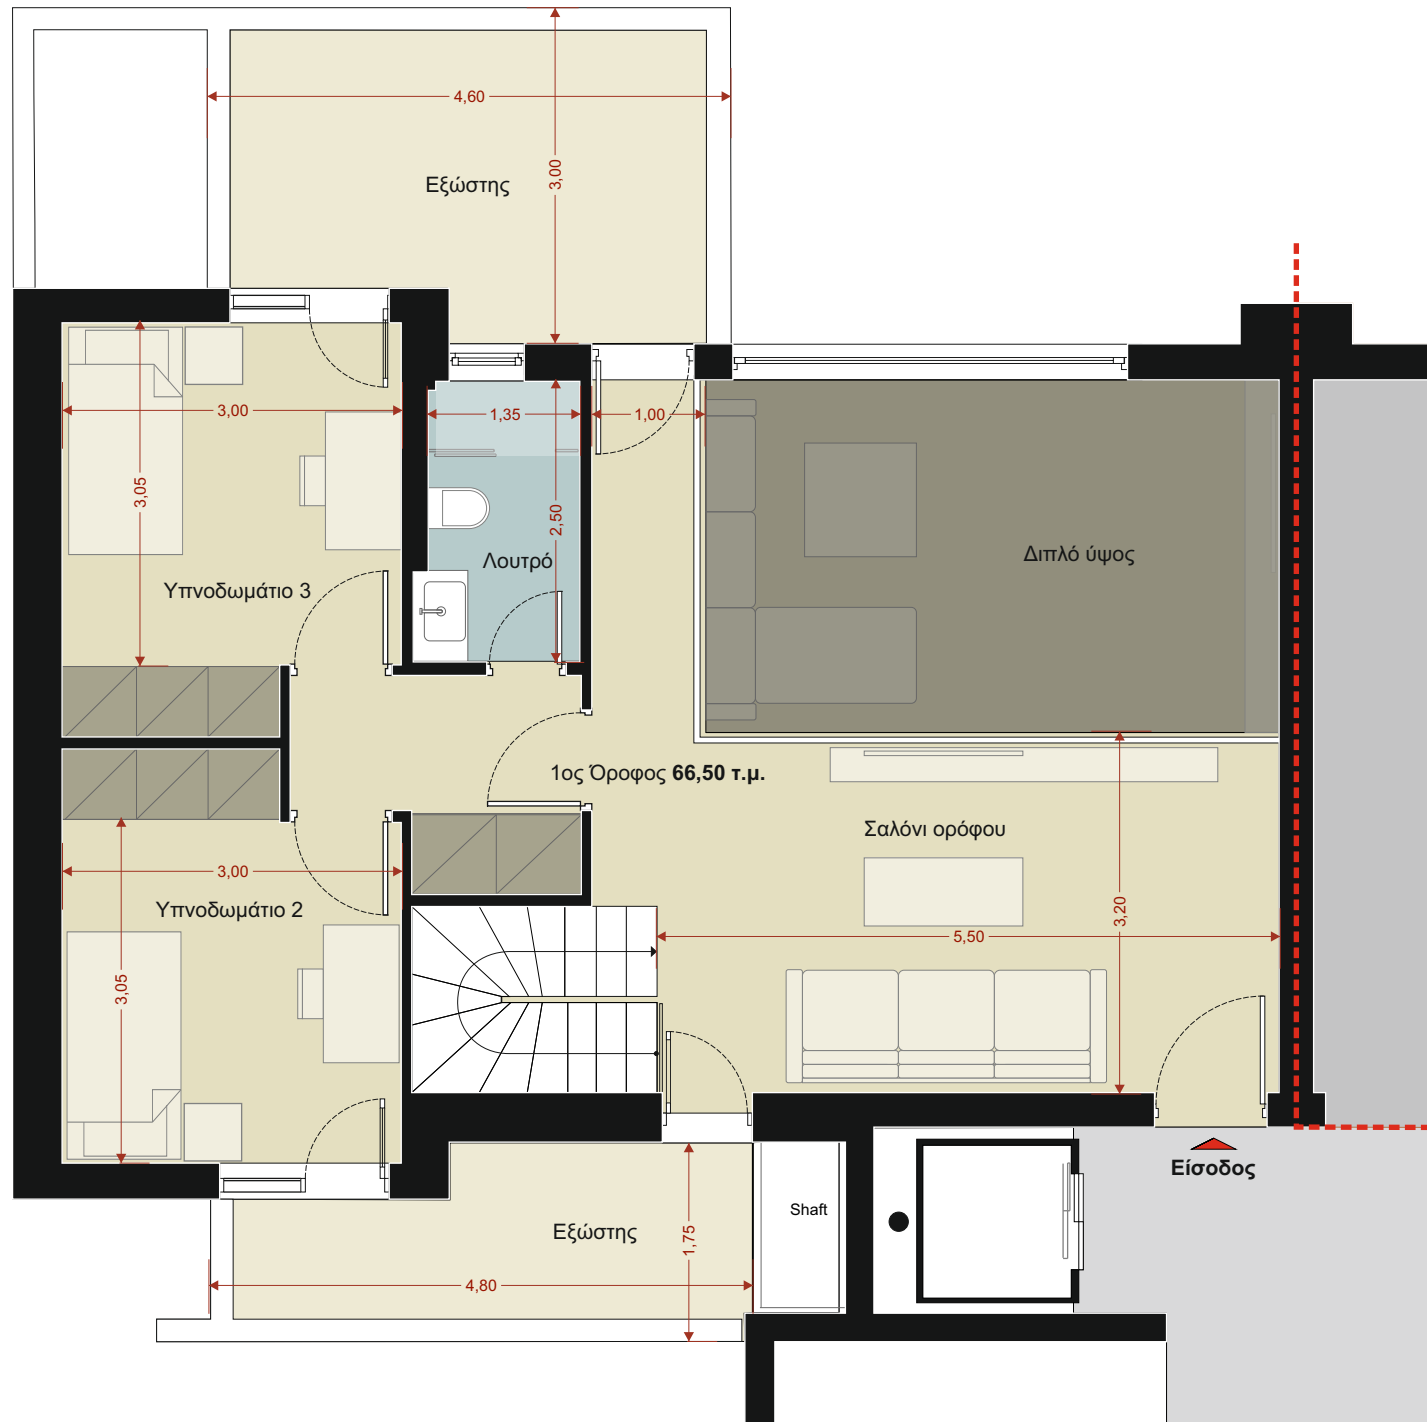

Η. Μάτση 7-9

ΑΛΙΜΟΣ

ΙΣΟΓΕΙΟ

Διαμέρισμα

Δ.2 - 150,00m²

Δύο επιπέδων

Ισόγειο 83,50m²

1ος Όροφος 66,50m²

ΑΛΙΜΟΣ

1ος ΟΡΟΦΟΣ

Διαμέρισμα

Δ.2 - 150,00m²

Δύο επιπέδων

Ισόγειο 83,50m²

1ος Όροφος 66,50m²

Χαρακτηριστικά Στοιχεία	
Ισόγειο & 1ος Όροφος	
Υπνοδωμάτια	3
Λουτρά & WC	3
Συνολική Επιφάνεια	150,00m ²
Χρήση αυλής	110,00m ²
Εξώστες	24,50m ²
Θέση Στάθμευσης	P16
Αποθήκη	N°8 = 6,20m ²
Είσοδοι	2

ΑΛΙΜΟΣ 7

Η. Μάτση 7-9
ΑΛΙΜΟΣ

1ος ΟΡΟΦΟΣ

Διαμέρισμα
Δ.2 - 150,00m²

Δύο επιπέδων

Ισόγειο 83,50m²
1ος Όροφος 66,50m²

Χαρακτηριστικά Στοιχεία

Ισόγειο & 1ος Όροφος	
Υπνοδωμάτια	3
Λουτρά & WC	3
Συνολική Επιφάνεια	150,00m ²
Χρήση αυλής	110,00m ²
Εξώστες	24.50m ²
Θέση Στάθμευσης	P16
Αποθήκη	N ^ο 8 = 6,20m ²
Είσοδοι	2

ΑΛΙΜΟΣ 7

Η. Μάτση 7-9

ΑΛΙΜΟΣ

Διαμέρισμα

Δ.2 - 150,00m²

Δύο επιπέδων

Ισόγειο 83,50m²

1ος Όροφος 66,50m²