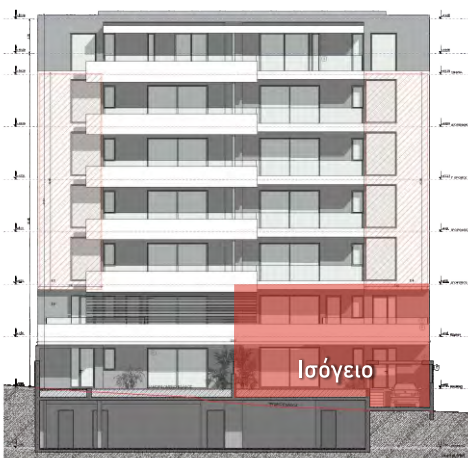

ΑΛΙΜΟΣ 7

Η. Μάτση 7-9

ΑΛΙΜΟΣ

ΙΣΟΓΕΙΟ

Διαμέρισμα

Δ.2 - 150,00m²

Δύο επιπέδων

Ισόγειο 83,50m²
1ος Όροφος 66,50m²

Η. Μάτση 7-9

ΑΛΙΜΟΣ

ΙΣΟΓΕΙΟ

Διαμέρισμα

Δ.2 - 150,00m²

Δύο επιπέδων

Ισόγειο 83,50m²

1ος Όροφος 66,50m²

Χαρακτηριστικά Στοιχεία

Ισόγειο & 1ος Όροφος

Υπνοδωμάτια	3
Λουτρά & WC	3
Συνολική Επιφάνεια	150,00m ²
Χρήση αυλής	110,00m ²
Εξώστες	24.50m ²
Θέση Στάθμευσης	P16
Αποθήκη	N°8 = 6,20m ²
Είσοδοι	2

ΑΛΙΜΟΣ 7

Η. Μάτση 7-9

ΑΛΙΜΟΣ

1ος ΟΡΟΦΟΣ

Διαμέρισμα

Δ.2 - 150,00m²

Δύο επιπέδων

Ισόγειο 83,50m²

1ος Όροφος 66,50m²

Χαρακτηριστικά Στοιχεία	
Ισόγειο & 1ος Όροφος	
Υπνοδωμάτια	3
Λουτρά & WC	3
Συνολική Επιφάνεια	150,00m ²
Χρήση αυλής	110,00m ²
Εξώστες	24,50m ²
Θέση Στάθμευσης	P16
Αποθήκη	N°8 = 6,20m ²
Είσοδοι	2