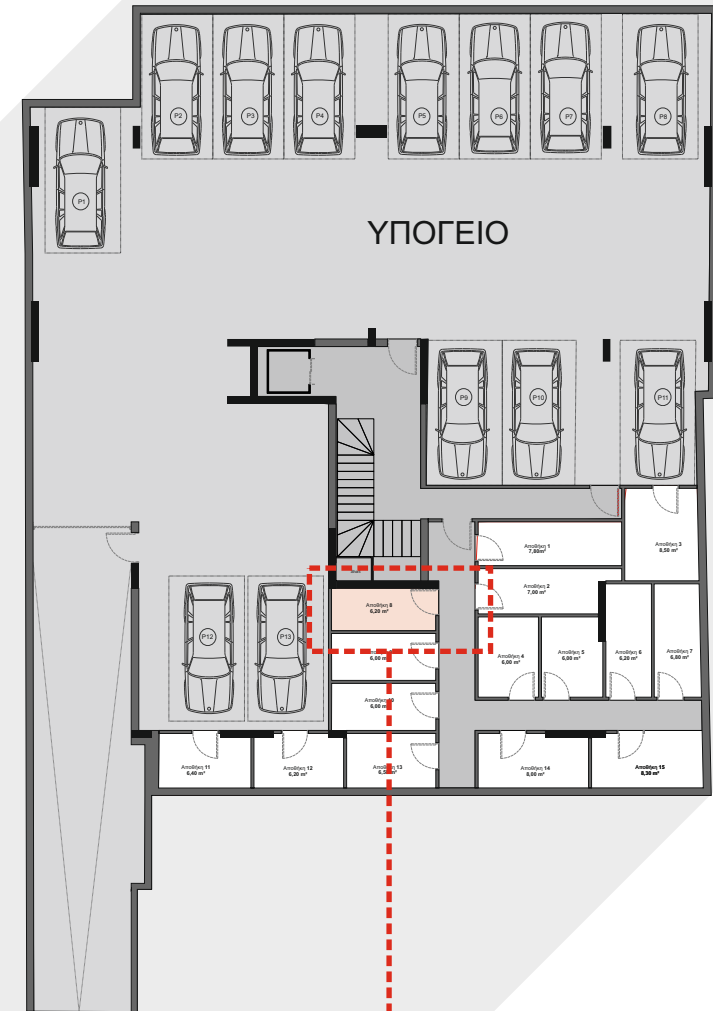

ΑΛΙΜΟΣ

1ος ΟΡΟΦΟΣ

Διαμέρισμα

Δ.2 - 150,00m²

Δύο επιπέδων

Ισόγειο 83,50m²

1ος Όροφος 66,50m²

Χαρακτηριστικά Στοιχεία	
Ισόγειο & 1ος Όροφος	
Υπνοδωμάτια	3
Λουτρά & WC	3
Συνολική Επιφάνεια	150,00m ²
Χρήση αυλής	110,00m ²
Εξώστες	24,50m ²
Θέση Στάθμευσης	P16
Αποθήκη	N°8 = 6,20m ²
Είσοδοι	2

ΑΛΙΜΟΣ 7

Η. Μάτση 7-9
ΑΛΙΜΟΣ

1ος ΟΡΟΦΟΣ

Διαμέρισμα
Δ.2 - 150,00m²

Δύο επιπέδων

Ισόγειο 83,50m²
1ος Όροφος 66,50m²

Χαρακτηριστικά Στοιχεία

Ισόγειο & 1ος Όροφος	
Υπνοδωμάτια	3
Λουτρά & WC	3
Συνολική Επιφάνεια	150,00m ²
Χρήση αυλής	110,00m ²
Εξώστες	24.50m ²
Θέση Στάθμευσης	P16
Αποθήκη	N ^ο 8 = 6,20m ²
Είσοδοι	2

ΑΛΙΜΟΣ 7

Η. Μάτση 7-9

ΑΛΙΜΟΣ

Διαμέρισμα

Δ.2 - 150,00m²

Δύο επιπέδων

Ισόγειο 83,50m²

1ος Όροφος 66,50m²

Χαρακτηριστικά Στοιχεία

Ισόγειο & 1ος Όροφος	
Υπνοδωμάτια	3
Λουτρά & WC	3
Συνολική Επιφάνεια	150,00m ²
Χρήση αυλής	110,00m ²
Εξώστες	24.50m ²
Θέση Στάθμευσης	P16
Αποθήκη	N°8 = 6,20m ²
Είσοδοι	2

ΙΣΟΓΕΙΟ

ΥΠΟΓΕΙΟ