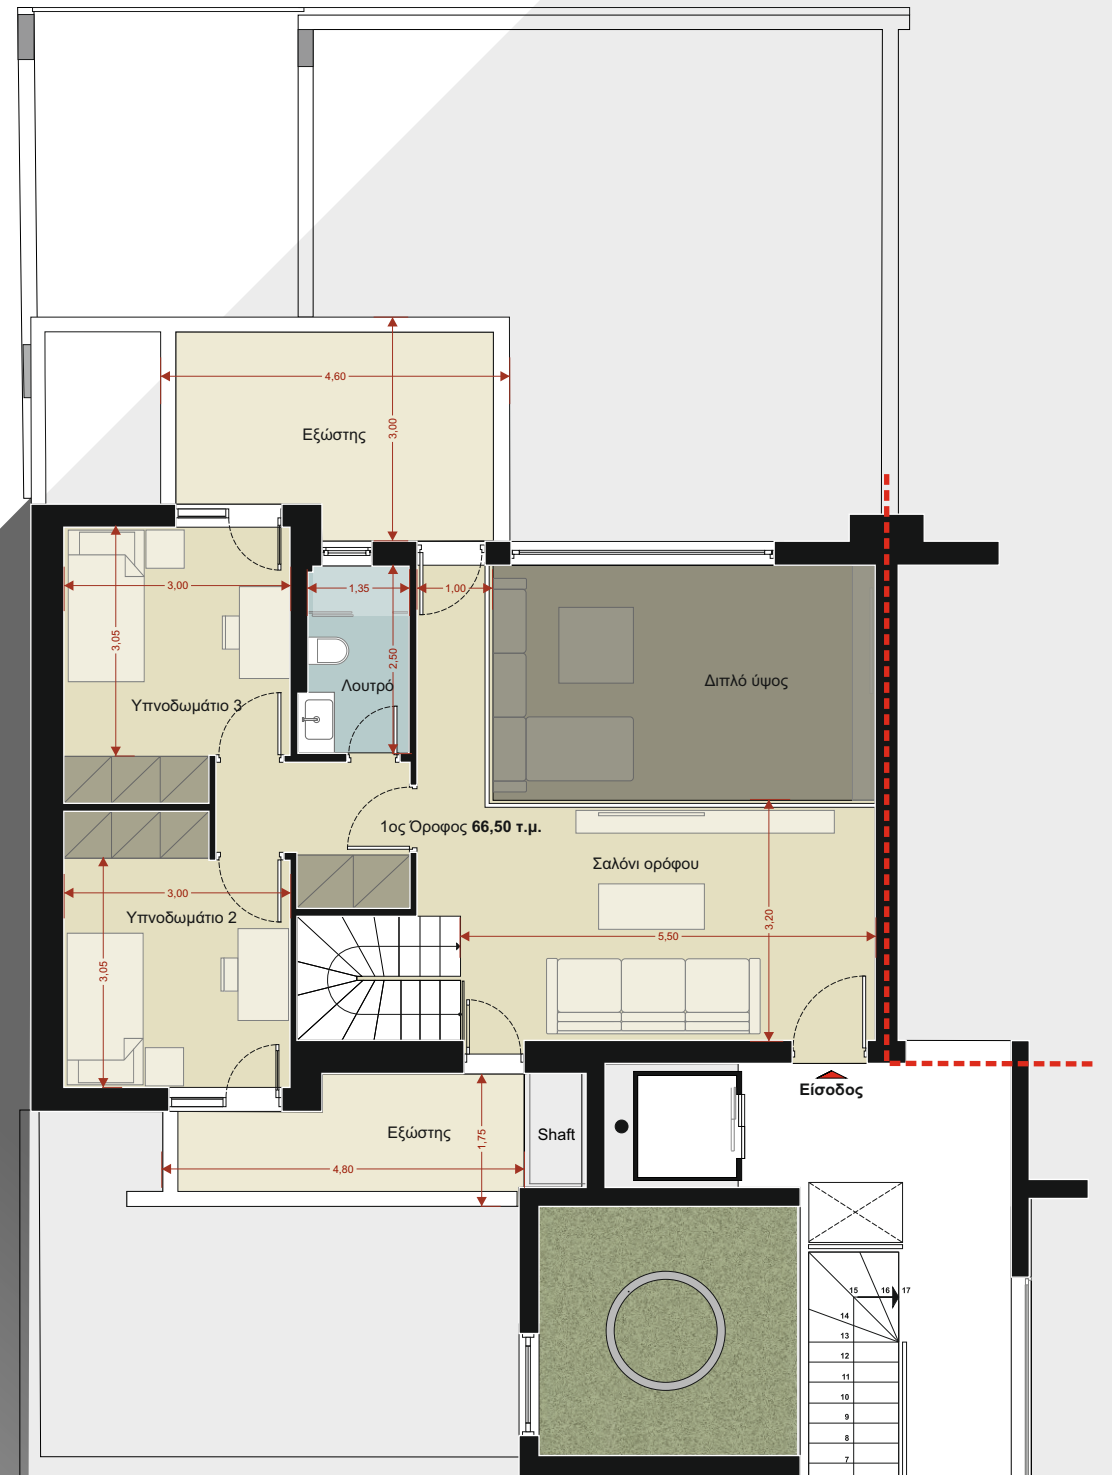

Χαρακτηριστικά Στοιχεία

Ισόγειο & 1ος Όροφος

Υπνοδωμάτια	3
Λουτρά & WC	3
Συνολική Επιφάνεια	150,00m ²
Χρήση αυλής	110,00m ²
Εξώστες	24.50m ²
Θέση Στάθμευσης	P16
Αποθήκη	N°8 = 6,20m ²
Είσοδοι	2

ΑΛΙΜΟΣ 7

Η. Μάτση 7-9

ΑΛΙΜΟΣ

1ος ΟΡΟΦΟΣ

Διαμέρισμα

Δ.2 - 150,00m²

Δύο επιπέδων

Ισόγειο 83,50m²

1ος Όροφος 66,50m²

Χαρακτηριστικά Στοιχεία	
Ισόγειο & 1ος Όροφος	
Υπνοδωμάτια	3
Λουτρά & WC	3
Συνολική Επιφάνεια	150,00m ²
Χρήση αυλής	110,00m ²
Εξώστες	24,50m ²
Θέση Στάθμευσης	P16
Αποθήκη	N°8 = 6,20m ²
Είσοδοι	2

ΑΛΙΜΟΣ 7

Η. Μάτση 7-9
ΑΛΙΜΟΣ

1ος ΟΡΟΦΟΣ

Διαμέρισμα
Δ.2 - 150,00m²

Δύο επιπέδων

Ισόγειο 83,50m²
1ος Όροφος 66,50m²

Χαρακτηριστικά Στοιχεία

Ισόγειο & 1ος Όροφος	
Υπνοδωμάτια	3
Λουτρά & WC	3
Συνολική Επιφάνεια	150,00m ²
Χρήση αυλής	110,00m ²
Εξώστες	24.50m ²
Θέση Στάθμευσης	P16
Αποθήκη	N ^ο 8 = 6,20m ²
Είσοδοι	2

ΑΛΙΜΟΣ 7

Η. Μάτση 7-9

ΑΛΙΜΟΣ

Διαμέρισμα

Δ.2 - 150,00m²

Δύο επιπέδων

Ισόγειο 83,50m²

1ος Όροφος 66,50m²