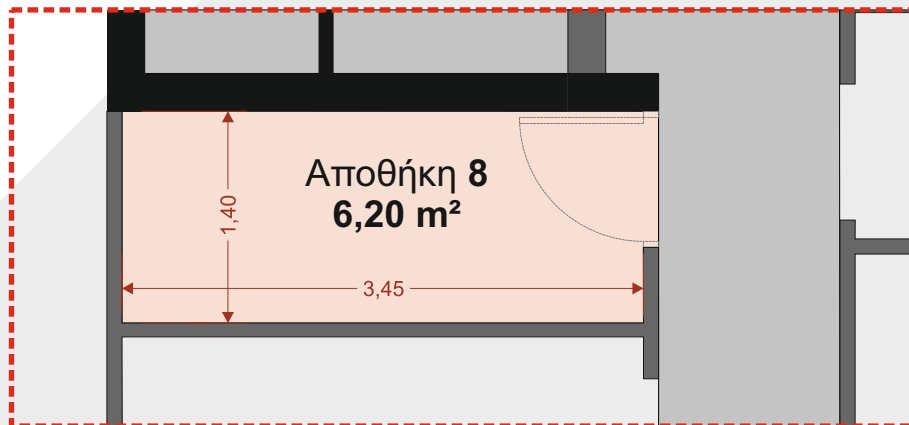

Αποθήκη 8
6,20 m²

1,40

3,45