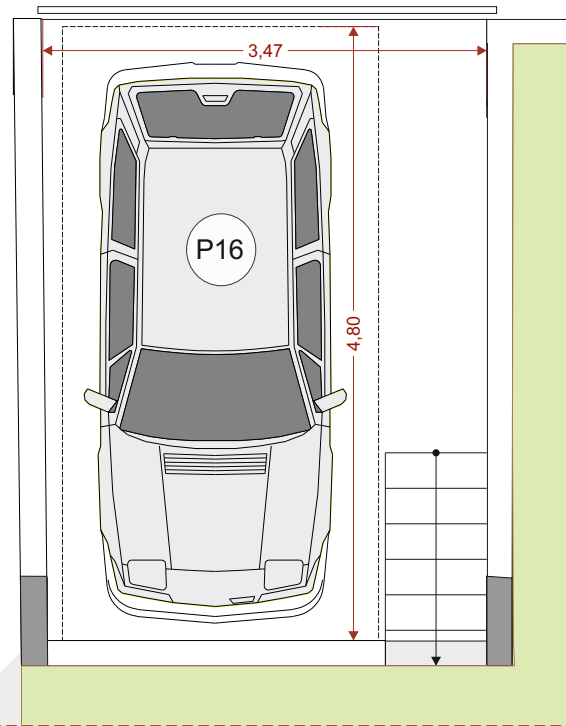

ΑΛΙΜΟΣ 7

Η. Μάτση 7-9
ΑΛΙΜΟΣ

1ος ΟΡΟΦΟΣ

Διαμέρισμα
Δ.2 - 150,00m²

Δύο επιπέδων

Ισόγειο 83,50m²
1ος Όροφος 66,50m²

Χαρακτηριστικά Στοιχεία

Ισόγειο & 1ος Όροφος	
Υπνοδωμάτια	3
Λουτρά & WC	3
Συνολική Επιφάνεια	150,00m ²
Χρήση αυλής	110,00m ²
Εξώστες	24.50m ²
Θέση Στάθμευσης	P16
Αποθήκη	N ^ο 8 = 6,20m ²
Είσοδοι	2

ΑΛΙΜΟΣ 7

Η. Μάτση 7-9

ΑΛΙΜΟΣ

Διαμέρισμα

Δ.2 - 150,00m²

Δύο επιπέδων

Ισόγειο 83,50m²

1ος Όροφος 66,50m²

Χαρακτηριστικά Στοιχεία

Ισόγειο & 1ος Όροφος	
Υπνοδωμάτια	3
Λουτρά & WC	3
Συνολική Επιφάνεια	150,00m ²
Χρήση αυλής	110,00m ²
Εξώστες	24.50m ²
Θέση Στάθμευσης	P16
Αποθήκη	N°8 = 6,20m ²
Είσοδοι	2

ΙΣΟΓΕΙΟ

ΥΠΟΓΕΙΟ