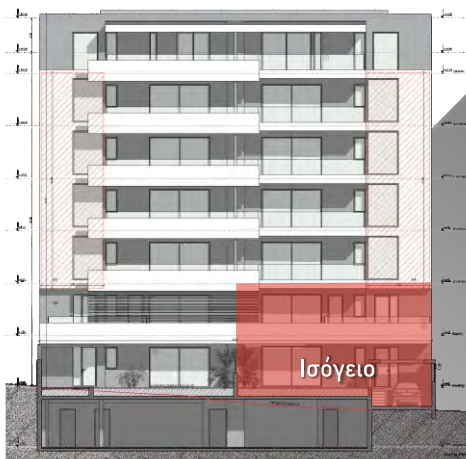

ΑΛΙΜΟΣ 7

πρόσψη από την οδό

Η. ΜΑΤΣΗ αρ.7 - 9

ΑΛΙΜΟΣ

διαμέρισμα

Δ.2

1ος όροφος

Ισόγειο

ΑΛΙΜΟΣ 7

Η. Μάτση 7-9

ΑΛΙΜΟΣ

ΙΣΟΓΕΙΟ

Διαμέρισμα

Δ.2 - 150,00m²

Δύο επιπέδων

Ισόγειο 83,50m²
1ος Όροφος 66,50m²

Χαρακτηριστικά Στοιχεία	
Ισόγειο & 1ος Όροφος	
Υπνοδωμάτια	3
Λουτρά & WC	3
Συνολική Επιφάνεια	150,00m ²
Χρήση αυλής	110,00m ²
Εξώστες	24.50m ²
Θέση Στάθμευσης	P16
Αποθήκη	N°8 = 6,20m ²
Είσοδοι	2

ΑΛΙΜΟΣ 7

Η. Μάτση 7-9

ΑΛΙΜΟΣ

ΙΣΟΓΕΙΟ

Διαμέρισμα

Δ.2 - 150,00m²

Δύο επιπέδων

Ισόγειο 83,50m²

1ος Όροφος 66,50m²