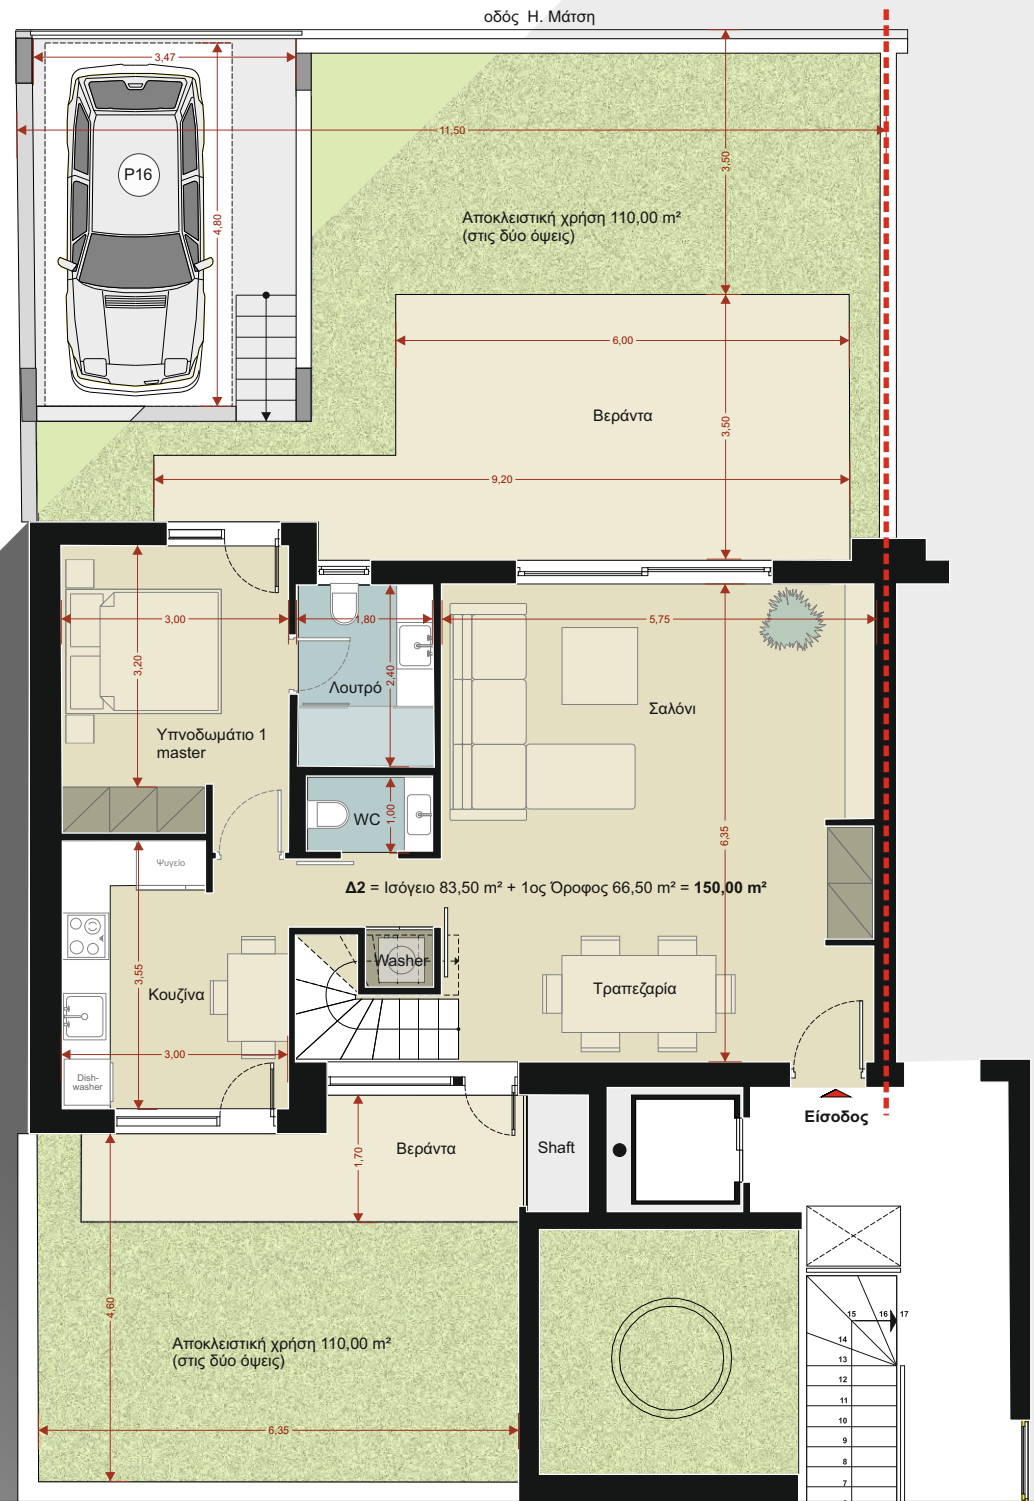

ΑΛΙΜΟΣ 7

Η. Μάτση 7-9

ΑΛΙΜΟΣ

ΙΣΟΓΕΙΟ

Διαμέρισμα

Δ.2 - 150,00m²

Δύο επιπέδων

Ισόγειο 83,50m²
1ος Όροφος 66,50m²

Χαρακτηριστικά Στοιχεία	
Ισόγειο & 1ος Όροφος	
Υπνοδωμάτια	3
Λουτρά & WC	3
Συνολική Επιφάνεια	150,00m ²
Χρήση αυλής	110,00m ²
Εξώστες	24.50m ²
Θέση Στάθμευσης	P16
Αποθήκη	N°8 = 6,20m ²
Είσοδοι	2

ΑΛΙΜΟΣ 7

Η. Μάτση 7-9

ΑΛΙΜΟΣ

ΙΣΟΓΕΙΟ

Διαμέρισμα

Δ.2 - 150,00m²

Δύο επιπέδων

Ισόγειο 83,50m²

1ος Όροφος 66,50m²

Χαρακτηριστικά Στοιχεία

Ισόγειο & 1ος Όροφος

Υπνοδωμάτια	3
Λουτρά & WC	3
Συνολική Επιφάνεια	150,00m ²
Χρήση αυλής	110,00m ²
Εξώστες	24.50m ²
Θέση Στάθμευσης	P16
Αποθήκη	N°8 = 6,20m ²
Είσοδοι	2

ΑΛΙΜΟΣ 7

Η. Μάτση 7-9