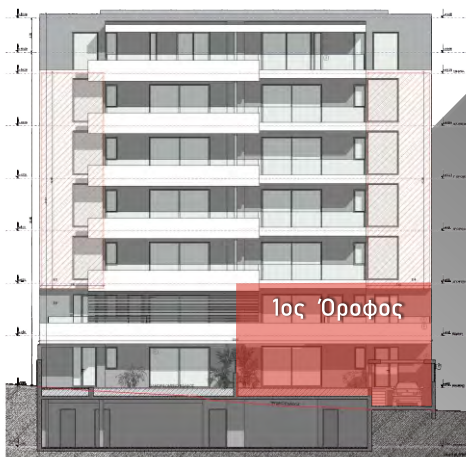

ΑΛΙΜΟΣ

1ος ΟΡΟΦΟΣ

Διαμέρισμα

Δ.2 - 150,00m²

Δύο επιπέδων

Ισόγειο 83,50m²

1ος Όροφος 66,50m²

Χαρακτηριστικά Στοιχεία	
Ισόγειο & 1ος Όροφος	
Υπνοδωμάτια	3
Λουτρά & WC	3
Συνολική Επιφάνεια	150,00m ²
Χρήση αυλής	110,00m ²
Εξώστες	24,50m ²
Θέση Στάθμευσης	P16
Αποθήκη	N°8 = 6,20m ²
Είσοδοι	2