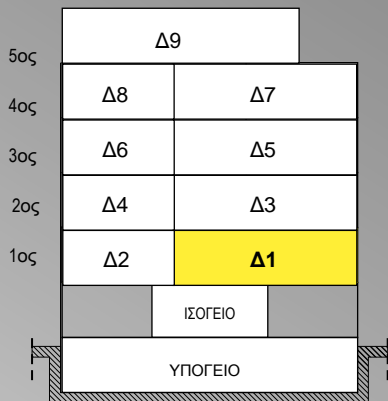

ΗΛΙΟΥΠΟΛΗ 5

ΑΠΕΛΛΟΥ αρ. 19
ΗΛΙΟΥΠΟΛΗ

διαμέρισμα

Δ.1

107,00m²

ΗΛΙΟΥΠΟΛΗ 5

ΑΠΕΛΛΟΥ αρ. 19

Α' ΟΡΟΦΟΣ

ΔΙΑΜΕΡΙΣΜΑ Δ.2 = 54,00 m²

ΔΙΑΜΕΡΙΣΜΑ Δ.1 = 107,00 m²

	Δ9	
5ος	Δ8	Δ7
4ος	Δ6	Δ5
3ος	Δ4	Δ3
2ος	Δ2	Δ1
1ος	ΙΣΟΓΕΙΟ	
	ΥΠΟΓΕΙΟ	

ΗΛΙΟΥΠΟΛΗ 5

ΑΠΕΛΛΟΥ αρ. 19

Α' ΟΡΟΦΟΣ

Χαρακτηριστικά Στοιχεία	
1ος Όροφος	
Υπνοδωμάτια	3
Λουτρά	2
Συνολική Επιφάνεια	107,00m ²
Εξώστες	36,15m ²
Θέση Στάθμευσης	Σ.5
Αποθήκη	N°8 = 8,50 m ²

ΗΛΙΟΥΠΟΛΗ 5

ΑΠΕΛΛΟΥ αρ. 19

Δ.1 - 107,00m²

ΥΠΟΓΕΙΟ

Χαρακτηριστικά Στοιχεία

1ος Όροφος	
Υπνοδωμάτια	3
Λουτρά	2
Συνολική Επιφάνεια	107,00m ²
Εξώστες	36,15m ²
Θέση Στάθμευσης	Σ.6
Αποθήκη	N°8 = 8,50 m ²