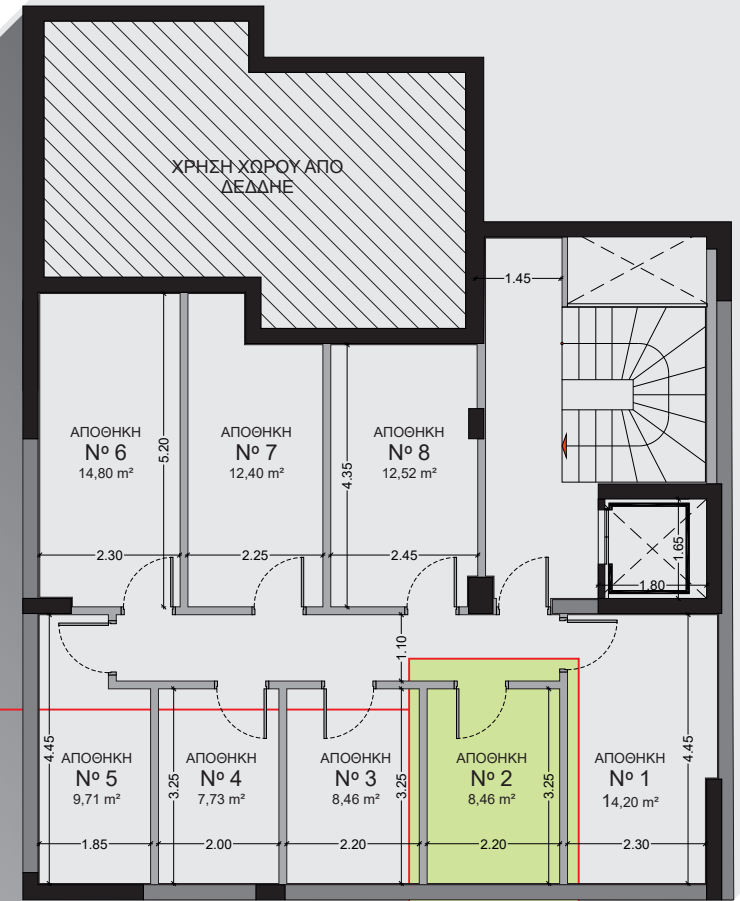

## Δ.1

85,00 m<sup>2</sup>

Χαρακτηριστικά Στοιχεία	
Υπνοδωμάτια	2
Λουτρά	2
Συνολική Επιφάνεια	85,00 m <sup>2</sup>
Εξώστες	13,00 m <sup>2</sup>
Θέση Στάθμευσης	P.5
Αποθήκη	N <sup>ο</sup> 2 = 8,46 m <sup>2</sup>

## Χαρακτηριστικά Στοιχεία

Υπνοδωμάτια	2
Λουτρά	2
Συνολική Επιφάνεια	85,00 m <sup>2</sup>
Εξώστες	13,00 m <sup>2</sup>
Θέση Στάθμευσης	P.5
Αποθήκη	N°2 = 8,46 m <sup>2</sup>

Πάρκο

## Δ.1

85,00 m<sup>2</sup>

Χαρακτηριστικά Στοιχεία	
Υπνοδωμάτια	2
Λουτρά	2
Συνολική Επιφάνεια	85,00 m <sup>2</sup>
Εξώστες	13,00 m <sup>2</sup>
Θέση Στάθμευσης	P.5
Αποθήκη	N°2 = 8,46 m <sup>2</sup>

ΥΠΟΓΕΙΟ