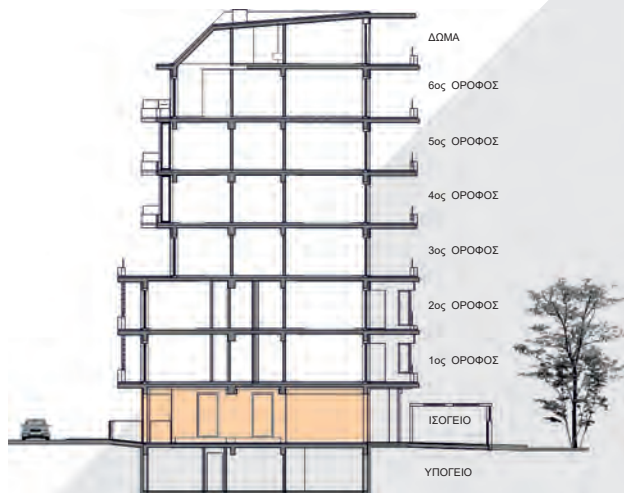

# ΝΕΑ ΣΜΥΡΝΗ 2

ΜΥΚΑΛΗΣ 48

ΙΣΟΓΕΙΟ

διαμέρισμα

**Δ.1**

85,00 m<sup>2</sup>

## Χαρακτηριστικά Στοιχεία

Υπνοδωμάτια	2
Λουτρά	2
Συνολική Επιφάνεια	85,00 m <sup>2</sup>
Εξώστες	13,00 m <sup>2</sup>
Θέση Στάθμευσης	P.5
Αποθήκη	N°2 = 8,46 m <sup>2</sup>

Πάρκο