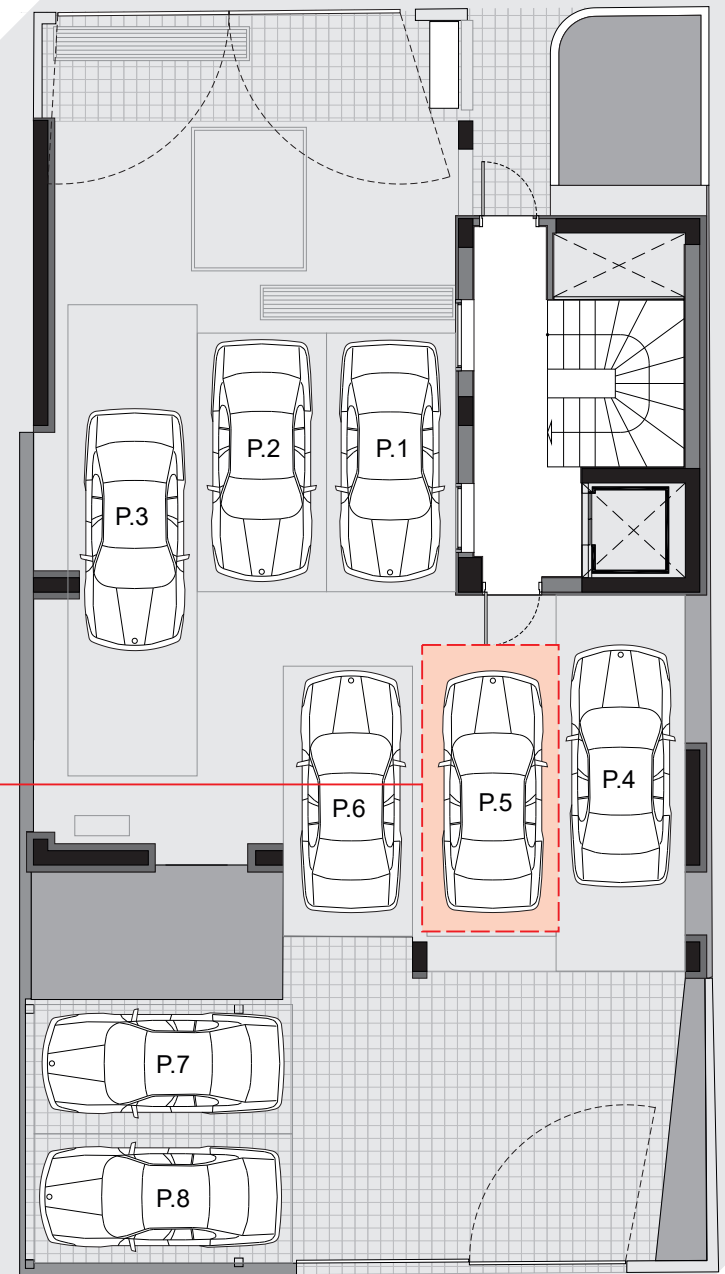

## Δ.1

85,00 m<sup>2</sup>

Χαρακτηριστικά Στοιχεία	
Υπνοδωμάτια	2
Λουτρά	2
Συνολική Επιφάνεια	85,00 m <sup>2</sup>
Εξώστες	13,00 m <sup>2</sup>
Θέση Στάθμευσης	P.5
Αποθήκη	N <sup>ο</sup> 2 = 8,46 m <sup>2</sup>

# ΝΕΑ ΣΜΥΡΝΗ 2

ΜΥΚΑΛΗΣ 48

ΙΣΟΓΕΙΟ

διαμέρισμα

**Δ.1**

85,00 m<sup>2</sup>

## Χαρακτηριστικά Στοιχεία

Υπνοδωμάτια	2
Λουτρά	2
Συνολική Επιφάνεια	85,00 m <sup>2</sup>
Εξώστες	13,00 m <sup>2</sup>
Θέση Στάθμευσης	P.5
Αποθήκη	N°2 = 8,46 m <sup>2</sup>

Πάρκο

## Δ.1

85,00 m<sup>2</sup>

Χαρακτηριστικά Στοιχεία	
Υπνοδωμάτια	2
Λουτρά	2
Συνολική Επιφάνεια	85,00 m <sup>2</sup>
Εξώστες	13,00 m <sup>2</sup>
Θέση Στάθμευσης	P.5
Αποθήκη	N°2 = 8,46 m <sup>2</sup>

ΥΠΟΓΕΙΟ