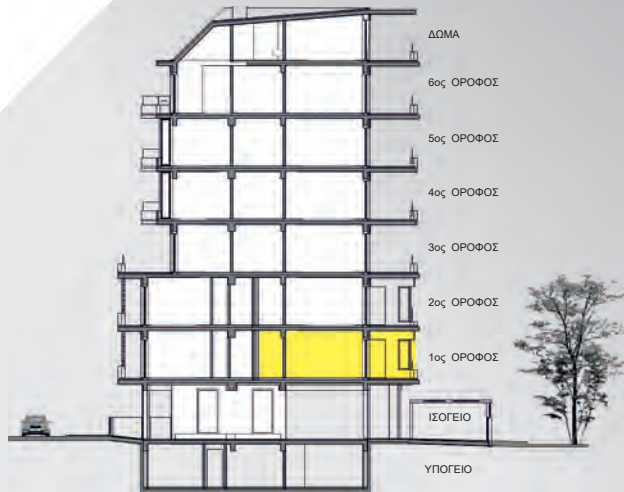

# ΝΕΑ ΣΜΥΡΝΗ 2

ΜΥΚΑΛΗΣ 48

ΠΡΟΣΟΨΗ ΑΠΟ ΤΟ ΠΑΡΚΟ

διαμέρισμα

**Δ.1**

85,00 m<sup>2</sup>

1ος όροφος

## Δ.1

85,00 m<sup>2</sup>

Χαρακτηριστικά Στοιχεία	
Υπνοδωμάτια	2
Λουτρά	2
Συνολική Επιφάνεια	85,00 m <sup>2</sup>
Εξώστες	13,00 m <sup>2</sup>
Θέση Στάθμευσης	P.5
Αποθήκη	N <sup>ο</sup> 2 = 8,46 m <sup>2</sup>

# ΝΕΑ ΣΜΥΡΝΗ 2

ΜΥΚΑΛΗΣ 48

ΙΣΟΓΕΙΟ

διαμέρισμα

**Δ.1**

85,00 m<sup>2</sup>