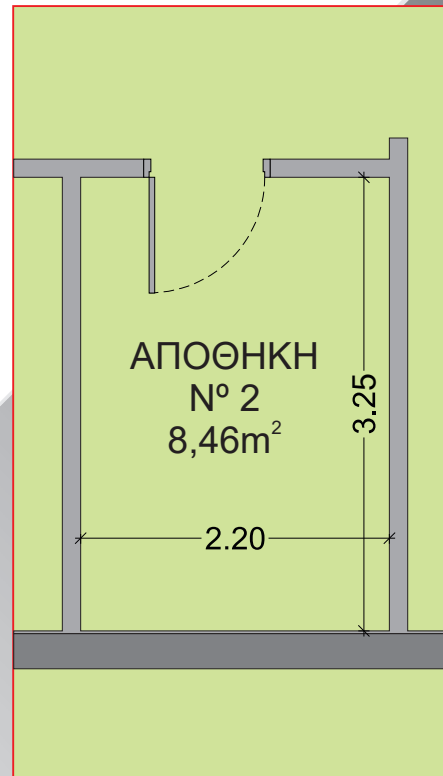

# ΝΕΑ ΣΜΥΡΝΗ 2

ΜΥΚΑΛΗΣ 48

ΙΣΟΓΕΙΟ

διαμέρισμα

**Δ.1**

85,00 m<sup>2</sup>

## Χαρακτηριστικά Στοιχεία

Υπνοδωμάτια	2
Λουτρά	2
Συνολική Επιφάνεια	85,00 m <sup>2</sup>
Εξώστες	13,00 m <sup>2</sup>
Θέση Στάθμευσης	P.5
Αποθήκη	N°2 = 8,46 m <sup>2</sup>

Πάρκο

# ΝΕΑ ΣΜΥΡΝΗ 2

ΜΥΚΑΛΗΣ 48

ΥΠΟΓΕΙΟ

διαμέρισμα

## Δ.1

85,00 m<sup>2</sup>

Χαρακτηριστικά Στοιχεία	
Υπνοδωμάτια	2
Λουτρά	2
Συνολική Επιφάνεια	85,00 m <sup>2</sup>
Εξώστες	13,00 m <sup>2</sup>
Θέση Στάθμευσης	P.5
Αποθήκη	N°2 = 8,46 m <sup>2</sup>

ΥΠΟΓΕΙΟ