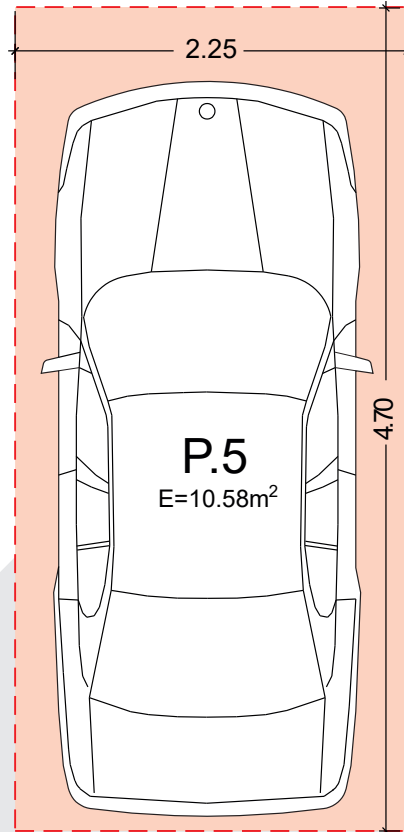

## Δ.1

85,00 m<sup>2</sup>

Χαρακτηριστικά Στοιχεία	
Υπνοδωμάτια	2
Λουτρά	2
Συνολική Επιφάνεια	85,00 m <sup>2</sup>
Εξώστες	13,00 m <sup>2</sup>
Θέση Στάθμευσης	P.5
Αποθήκη	N <sup>ο</sup> 2 = 8,46 m <sup>2</sup>

# ΝΕΑ ΣΜΥΡΝΗ 2

ΜΥΚΑΛΗΣ 48

ΙΣΟΓΕΙΟ

διαμέρισμα

**Δ.1**

85,00 m<sup>2</sup>

## Χαρακτηριστικά Στοιχεία

Υπνοδωμάτια	2
Λουτρά	2
Συνολική Επιφάνεια	85,00 m <sup>2</sup>
Εξώστες	13,00 m <sup>2</sup>
Θέση Στάθμευσης	P.5
Αποθήκη	N°2 = 8,46 m <sup>2</sup>

Πάρκο

## Δ.1

85,00 m<sup>2</sup>

Χαρακτηριστικά Στοιχεία	
Υπνοδωμάτια	2
Λουτρά	2
Συνολική Επιφάνεια	85,00 m <sup>2</sup>
Εξώστες	13,00 m <sup>2</sup>
Θέση Στάθμευσης	P.5
Αποθήκη	N°2 = 8,46 m <sup>2</sup>

ΥΠΟΓΕΙΟ