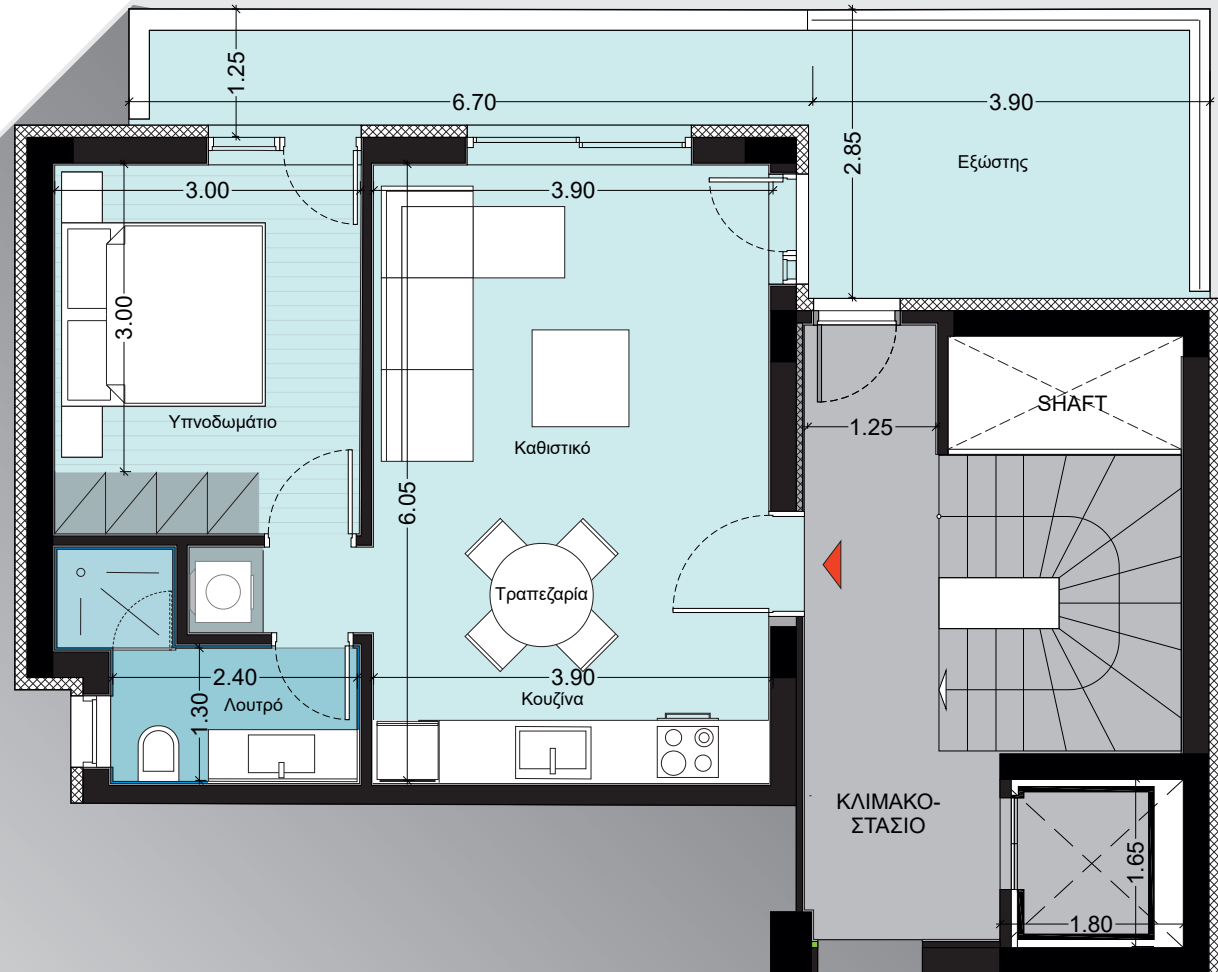

ΝΕΑ ΣΜΥΡΝΗ 2

ΜΥΚΑΛΗΣ 48

ΠΡΟΣΟΨΗ ΑΠΟ ΤΗΝ ΜΥΚΑΛΗΣ

διαμέρισμα

Δ.2

50,50 m²

1ος όροφος

ΝΕΑ ΣΜΥΡΝΗ 2

ΜΥΚΑΛΗΣ 48

1ος ΟΡΟΦΟΣ

διαμέρισμα

Δ.2

50,50 m²

οδός Μυκάλης

Χαρακτηριστικά Στοιχεία	
Υπνοδωμάτιο	1
Λουτρό	1
Συνολική Επιφάνεια	50,50 m ²
Εξώστες	19,00 m ²
Θέση Στάθμευσης	P.8
Αποθήκη	N° 4 = 7,73 m ²

ΚΑΤΟΨΗ

ΝΕΑ ΣΜΥΡΝΗ 2

ΜΥΚΑΛΗΣ 48

ΙΣΟΓΕΙΟ

διαμέρισμα

Δ.2

50,50 m²

Χαρακτηριστικά Στοιχεία	
Υπνοδωμάτιο	1
Λουτρό	1
Συνολική Επιφάνεια	50,50 m ²
Εξώστες	19,00 m ²
Θέση Στάθμευσης	P.8
Αποθήκη	N° 4 = 7,73 m ²

ΝΕΑ ΣΜΥΡΝΗ 2

ΜΥΚΑΛΗΣ 48

ΥΠΟΓΕΙΟ

διαμέρισμα

Δ.2

50,50 m²

Χαρακτηριστικά Στοιχεία	
Υπνοδωμάτιο	1
Λουτρό	1
Συνολική Επιφάνεια	50,50 m ²
Εξώστες	19,00 m ²
Θέση Στάθμευσης	P.8
Αποθήκη	N° 4 = 7,73 m ²

ΥΠΟΓΕΙΟ