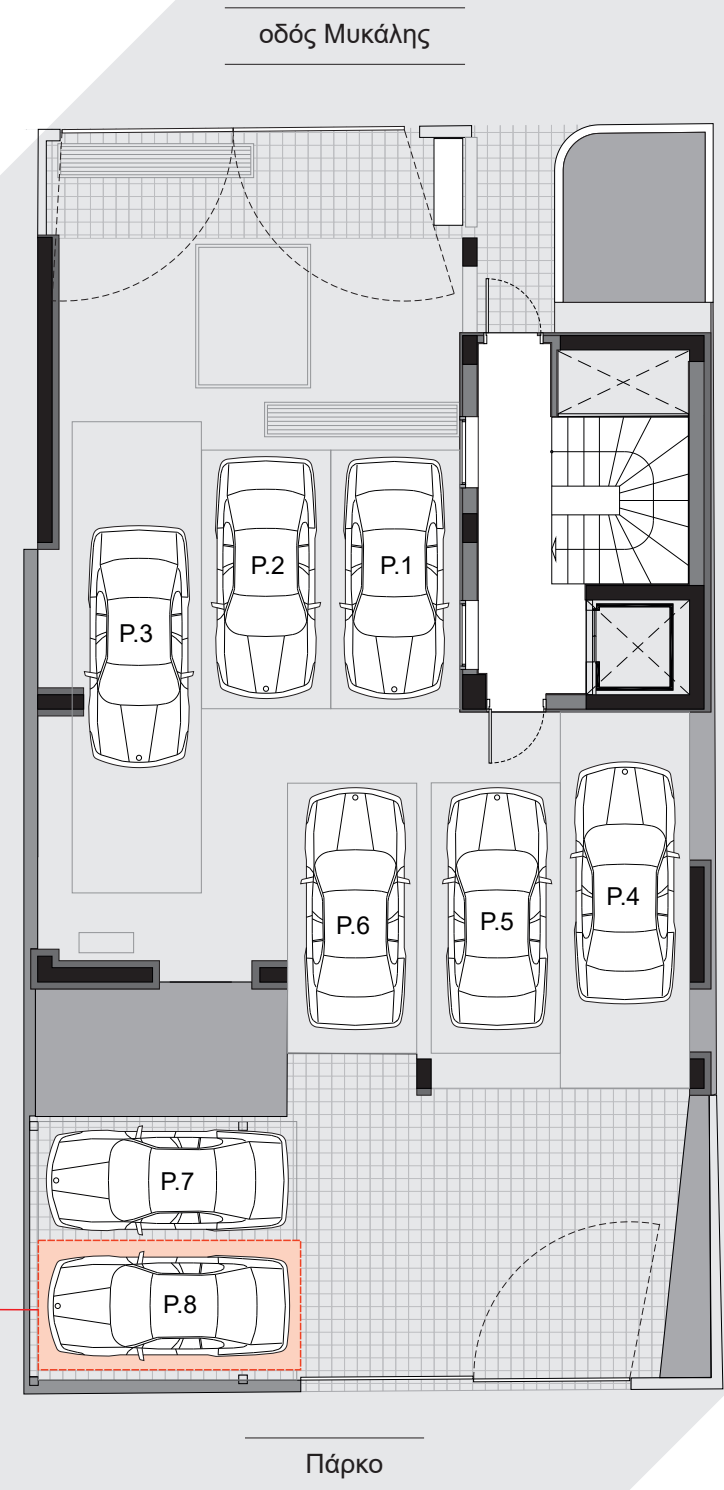

ΝΕΑ ΣΜΥΡΝΗ 2

ΜΥΚΑΛΗΣ 48

ΠΡΟΣΟΨΗ ΑΠΟ ΤΗΝ ΜΥΚΑΛΗΣ

διαμέρισμα

Δ.2

50,50 m²

1ος όροφος

ΝΕΑ ΣΜΥΡΝΗ 2

ΜΥΚΑΛΗΣ 48

1ος ΟΡΟΦΟΣ

διαμέρισμα

Δ.2

50,50 m²

οδός Μυκάλης

Χαρακτηριστικά Στοιχεία	
Υπνοδωμάτιο	1
Λουτρό	1
Συνολική Επιφάνεια	50,50 m ²
Εξώστες	19,00 m ²
Θέση Στάθμευσης	P.8
Αποθήκη	N° 4 = 7,73 m ²

ΚΑΤΟΨΗ

ΝΕΑ ΣΜΥΡΝΗ 2

ΜΥΚΑΛΗΣ 48

ΙΣΟΓΕΙΟ

διαμέρισμα

Δ.2

50,50 m²

Χαρακτηριστικά Στοιχεία	
Υπνοδωμάτιο	1
Λουτρό	1
Συνολική Επιφάνεια	50,50 m ²
Εξώστες	19,00 m ²
Θέση Στάθμευσης	P.8
Αποθήκη	N° 4 = 7,73 m ²

ΝΕΑ ΣΜΥΡΝΗ 2

ΜΥΚΑΛΗΣ 48

ΥΠΟΓΕΙΟ

διαμέρισμα

Δ.2

50,50 m²

Χαρακτηριστικά Στοιχεία	
Υπνοδωμάτιο	1
Λουτρό	1
Συνολική Επιφάνεια	50,50 m ²
Εξώστες	19,00 m ²
Θέση Στάθμευσης	P.8
Αποθήκη	N° 4 = 7,73 m ²

ΥΠΟΓΕΙΟ