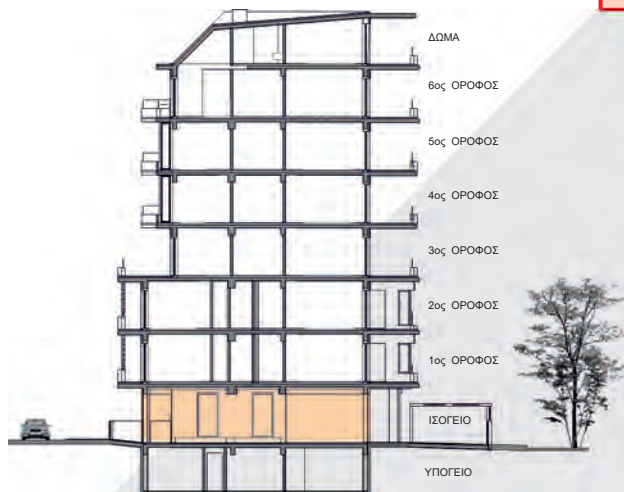

ΝΕΑ ΣΜΥΡΝΗ 2

ΜΥΚΑΛΗΣ 48

ΠΡΟΣΟΨΗ ΑΠΟ ΤΗΝ ΜΥΚΑΛΗΣ

διαμέρισμα

Δ.2

50,50 m²

1ος όροφος

ΝΕΑ ΣΜΥΡΝΗ 2

ΜΥΚΑΛΗΣ 48

1ος ΟΡΟΦΟΣ

διαμέρισμα

Δ.2

50,50 m²

οδός Μυκάλης

Χαρακτηριστικά Στοιχεία	
Υπνοδωμάτιο	1
Λουτρό	1
Συνολική Επιφάνεια	50,50 m ²
Εξώστες	19,00 m ²
Θέση Στάθμευσης	P.8
Αποθήκη	N° 4 = 7,73 m ²

ΚΑΤΟΨΗ

ΝΕΑ ΣΜΥΡΝΗ 2

ΜΥΚΑΛΗΣ 48

ΙΣΟΓΕΙΟ

διαμέρισμα

Δ.2

50,50 m²

Χαρακτηριστικά Στοιχεία	
Υπνοδωμάτιο	1
Λουτρό	1
Συνολική Επιφάνεια	50,50 m ²
Εξώστες	19,00 m ²
Θέση Στάθμευσης	P.8
Αποθήκη	N° 4 = 7,73 m ²

ΝΕΑ ΣΜΥΡΝΗ 2

ΜΥΚΑΛΗΣ 48

ΥΠΟΓΕΙΟ

διαμέρισμα

Δ.2

50,50 m²

Χαρακτηριστικά Στοιχεία	
Υπνοδωμάτιο	1
Λουτρό	1
Συνολική Επιφάνεια	50,50 m ²
Εξώστες	19,00 m ²
Θέση Στάθμευσης	P.8
Αποθήκη	N° 4 = 7,73 m ²

ΥΠΟΓΕΙΟ