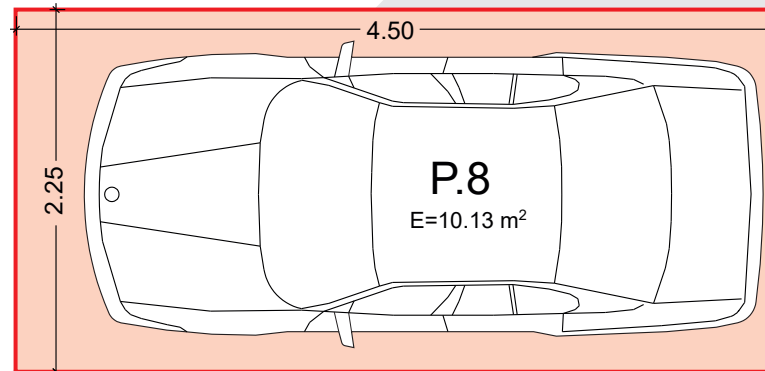

ΜΥΚΑΛΗΣ 48

1ος ΟΡΟΦΟΣ

διαμέρισμα

Δ.2

50,50 m²

οδός Μυκάλης

Χαρακτηριστικά Στοιχεία	
Υπνοδωμάτιο	1
Λουτρό	1
Συνολική Επιφάνεια	50,50 m ²
Εξώστες	19,00 m ²
Θέση Στάθμευσης	P.8
Αποθήκη	N° 4 = 7,73 m ²

ΚΑΤΟΨΗ

ΝΕΑ ΣΜΥΡΝΗ 2

ΜΥΚΑΛΗΣ 48

ΙΣΟΓΕΙΟ

διαμέρισμα

Δ.2

50,50 m²

Χαρακτηριστικά Στοιχεία	
Υπνοδωμάτιο	1
Λουτρό	1
Συνολική Επιφάνεια	50,50 m ²
Εξώστες	19,00 m ²
Θέση Στάθμευσης	P.8
Αποθήκη	N° 4 = 7,73 m ²

ΝΕΑ ΣΜΥΡΝΗ 2

ΜΥΚΑΛΗΣ 48

ΥΠΟΓΕΙΟ

διαμέρισμα

Δ.2

50,50 m²

Χαρακτηριστικά Στοιχεία	
Υπνοδωμάτιο	1
Λουτρό	1
Συνολική Επιφάνεια	50,50 m ²
Εξώστες	19,00 m ²
Θέση Στάθμευσης	P.8
Αποθήκη	N° 4 = 7,73 m ²

ΥΠΟΓΕΙΟ