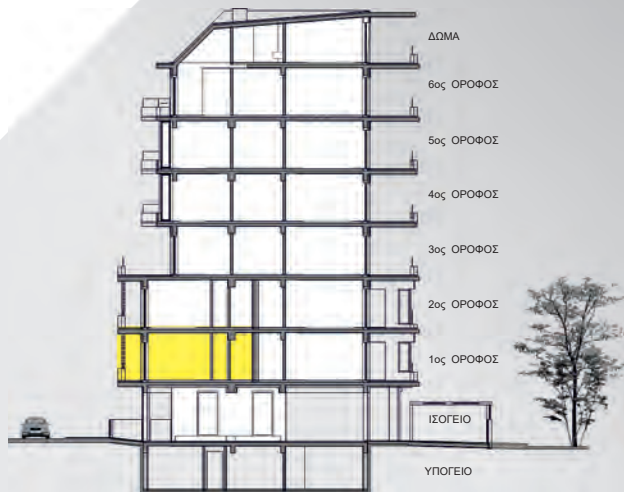

ΝΕΑ ΣΜΥΡΝΗ 2

ΜΥΚΑΛΗΣ 48

ΠΡΟΣΟΨΗ ΑΠΟ ΤΗΝ ΜΥΚΑΛΗΣ

διαμέρισμα

Δ.2

50,50 m²

1ος όροφος

ΝΕΑ ΣΜΥΡΝΗ 2

ΜΥΚΑΛΗΣ 48

1ος ΟΡΟΦΟΣ

διαμέρισμα

Δ.2

50,50 m²

οδός Μυκάλης

Χαρακτηριστικά Στοιχεία	
Υπνοδωμάτιο	1
Λουτρό	1
Συνολική Επιφάνεια	50,50 m ²
Εξώστες	19,00 m ²
Θέση Στάθμευσης	P.8
Αποθήκη	N° 4 = 7,73 m ²

ΚΑΤΟΨΗ

ΝΕΑ ΣΜΥΡΝΗ 2

ΜΥΚΑΛΗΣ 48

ΙΣΟΓΕΙΟ

διαμέρισμα

Δ.2

50,50 m²

Χαρακτηριστικά Στοιχεία	
Υπνοδωμάτιο	1
Λουτρό	1
Συνολική Επιφάνεια	50,50 m ²
Εξώστες	19,00 m ²
Θέση Στάθμευσης	P.8
Αποθήκη	N° 4 = 7,73 m ²

ΝΕΑ ΣΜΥΡΝΗ 2

ΜΥΚΑΛΗΣ 48

ΥΠΟΓΕΙΟ

διαμέρισμα

Δ.2

50,50 m²

Χαρακτηριστικά Στοιχεία	
Υπνοδωμάτιο	1
Λουτρό	1
Συνολική Επιφάνεια	50,50 m ²
Εξώστες	19,00 m ²
Θέση Στάθμευσης	P.8
Αποθήκη	N° 4 = 7,73 m ²

ΥΠΟΓΕΙΟ