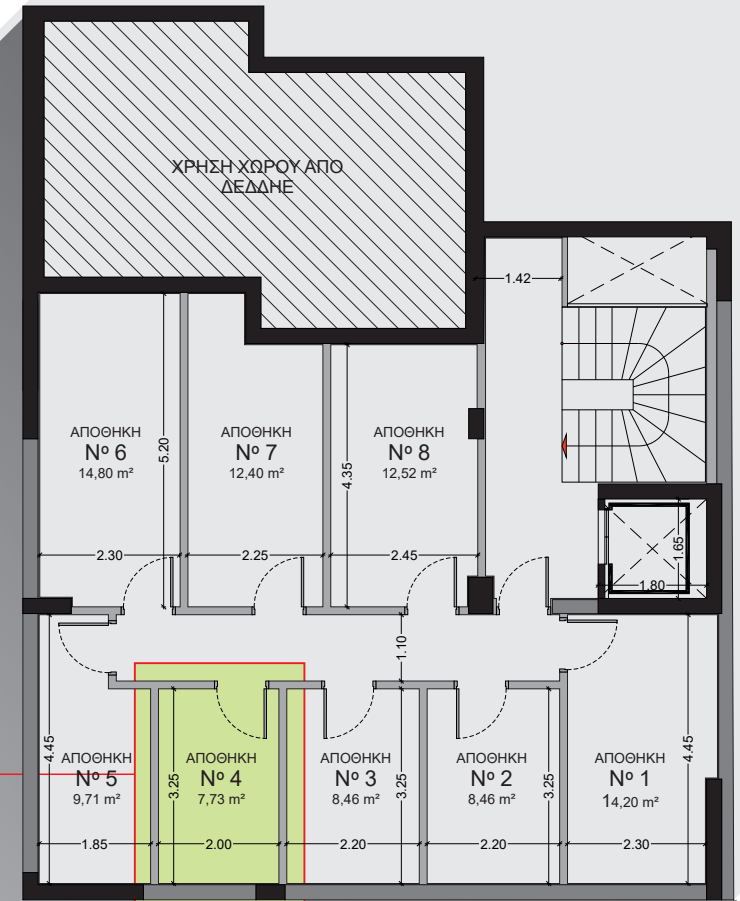

ΜΥΚΑΛΗΣ 48

1ος ΟΡΟΦΟΣ

διαμέρισμα

Δ.2

50,50 m²

οδός Μυκάλης

Χαρακτηριστικά Στοιχεία	
Υπνοδωμάτιο	1
Λουτρό	1
Συνολική Επιφάνεια	50,50 m ²
Εξώστες	19,00 m ²
Θέση Στάθμευσης	P.8
Αποθήκη	N° 4 = 7,73 m ²

ΚΑΤΟΨΗ

ΝΕΑ ΣΜΥΡΝΗ 2

ΜΥΚΑΛΗΣ 48

ΙΣΟΓΕΙΟ

διαμέρισμα

Δ.2

50,50 m²

Χαρακτηριστικά Στοιχεία	
Υπνοδωμάτιο	1
Λουτρό	1
Συνολική Επιφάνεια	50,50 m ²
Εξώστες	19,00 m ²
Θέση Στάθμευσης	P.8
Αποθήκη	N° 4 = 7,73 m ²

ΝΕΑ ΣΜΥΡΝΗ 2

ΜΥΚΑΛΗΣ 48

ΥΠΟΓΕΙΟ

διαμέρισμα

Δ.2

50,50 m²

Χαρακτηριστικά Στοιχεία	
Υπνοδωμάτιο	1
Λουτρό	1
Συνολική Επιφάνεια	50,50 m ²
Εξώστες	19,00 m ²
Θέση Στάθμευσης	P.8
Αποθήκη	N° 4 = 7,73 m ²

ΥΠΟΓΕΙΟ