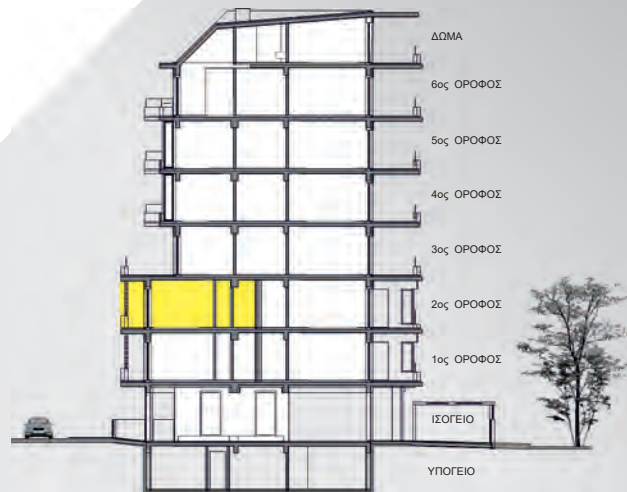

ΝΕΑ ΣΜΥΡΝΗ 2

ΜΥΚΑΛΗΣ 48

2ος ΟΡΟΦΟΣ

διαμέρισμα

Δ.4

50,50 m²

οδός Μυκάλης

Χαρακτηριστικά Στοιχεία	
Υπνοδωμάτιο	1
Λουτρό	1
Συνολική Επιφάνεια	50,50 m²
Εξώστες	19,00 m²
Θέση Στάθμευσης	P.7
Αποθήκη	N° 3 = 8,46 m²

ΚΑΤΟΨΗ