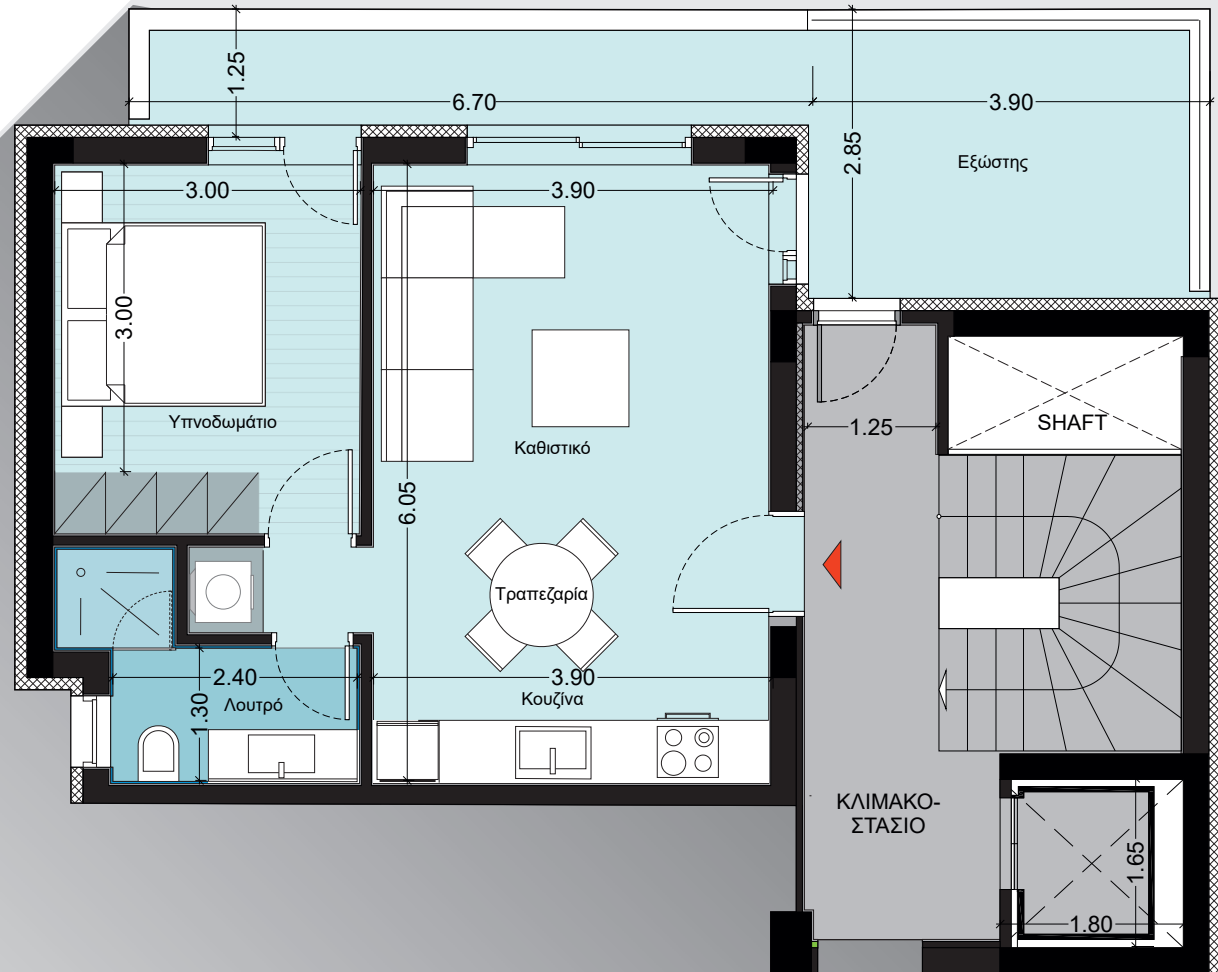

# ΝΕΑ ΣΜΥΡΝΗ 2

ΜΥΚΑΛΗΣ 48

ΠΡΟΣΟΨΗ ΑΠΟ ΤΗΝ ΜΥΚΑΛΗΣ

διαμέρισμα

**Δ.4**

50,50 m<sup>2</sup>

2ος όροφος

# ΝΕΑ ΣΜΥΡΝΗ 2

ΜΥΚΑΛΗΣ 48

2ος ΟΡΟΦΟΣ

διαμέρισμα

## Δ.4

50,50 m<sup>2</sup>

οδός Μυκάλης

Χαρακτηριστικά Στοιχεία	
Υπνοδωμάτιο	1
Λουτρό	1
Συνολική Επιφάνεια	50,50 m <sup>2</sup>
Εξώστες	19,00 m <sup>2</sup>
Θέση Στάθμευσης	P.7
Αποθήκη	N° 3 = 8,46 m <sup>2</sup>

## Δ.4

50,50 m<sup>2</sup>

Χαρακτηριστικά Στοιχεία	
Υπνοδωμάτιο	1
Λουτρό	1
Συνολική Επιφάνεια	50,50 m <sup>2</sup>
Εξώστες	19,00 m <sup>2</sup>
Θέση Στάθμευσης	P.7
Αποθήκη	N° 3 = 8,46 m <sup>2</sup>

οδός Μυκάλης