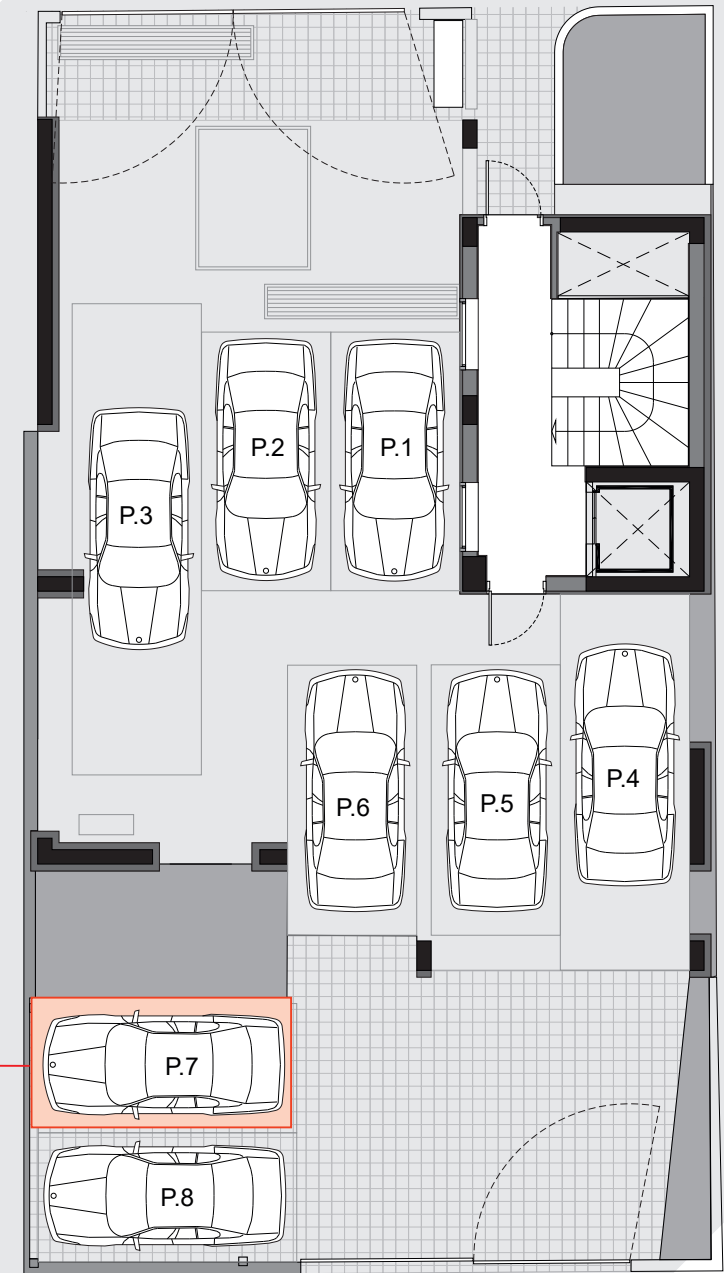

## Δ.4

50,50 m<sup>2</sup>

οδός Μυκάλης

Χαρακτηριστικά Στοιχεία	
Υπνοδωμάτιο	1
Λουτρό	1
Συνολική Επιφάνεια	50,50 m <sup>2</sup>
Εξώστες	19,00 m <sup>2</sup>
Θέση Στάθμευσης	P.7
Αποθήκη	N° 3 = 8,46 m <sup>2</sup>

# ΝΕΑ ΣΜΥΡΝΗ 2

ΜΥΚΑΛΗΣ 48

ΙΣΟΓΕΙΟ

διαμέρισμα

## Δ.4

50,50 m<sup>2</sup>

Χαρακτηριστικά Στοιχεία	
Υπνοδωμάτιο	1
Λουτρό	1
Συνολική Επιφάνεια	50,50 m <sup>2</sup>
Εξώστες	19,00 m <sup>2</sup>
Θέση Στάθμευσης	P.7
Αποθήκη	N° 3 = 8,46 m <sup>2</sup>

οδός Μυκάλης

# ΝΕΑ ΣΜΥΡΝΗ 2

ΜΥΚΑΛΗΣ 48

ΥΠΟΓΕΙΟ

διαμέρισμα

**Δ.4**

50,50 m<sup>2</sup>

Χαρακτηριστικά Στοιχεία	
Υπνοδωμάτιο	1
Λουτρό	1
Συνολική Επιφάνεια	50,50 m <sup>2</sup>
Εξώστες	19,00 m <sup>2</sup>
Θέση Στάθμευσης	P. 7
Αποθήκη	N° 3 = 8,46 m <sup>2</sup>