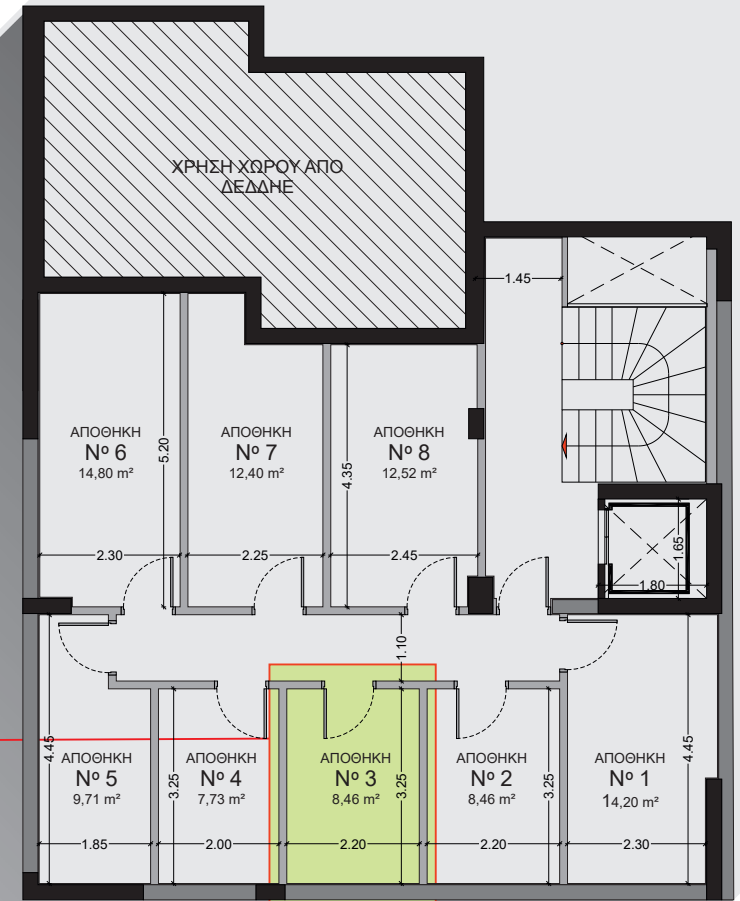

## Δ.4

50,50 m<sup>2</sup>

οδός Μυκάλης

Χαρακτηριστικά Στοιχεία	
Υπνοδωμάτιο	1
Λουτρό	1
Συνολική Επιφάνεια	50,50 m <sup>2</sup>
Εξώστες	19,00 m <sup>2</sup>
Θέση Στάθμευσης	P.7
Αποθήκη	N° 3 = 8,46 m <sup>2</sup>

## Δ.4

50,50 m<sup>2</sup>

Χαρακτηριστικά Στοιχεία	
Υπνοδωμάτιο	1
Λουτρό	1
Συνολική Επιφάνεια	50,50 m <sup>2</sup>
Εξώστες	19,00 m <sup>2</sup>
Θέση Στάθμευσης	P.7
Αποθήκη	N° 3 = 8,46 m <sup>2</sup>

οδός Μυκάλης

# ΝΕΑ ΣΜΥΡΝΗ 2

ΜΥΚΑΛΗΣ 48

ΥΠΟΓΕΙΟ

διαμέρισμα

**Δ.4**

50,50 m<sup>2</sup>

Χαρακτηριστικά Στοιχεία	
Υπνοδωμάτιο	1
Λουτρό	1
Συνολική Επιφάνεια	50,50 m <sup>2</sup>
Εξώστες	19,00 m <sup>2</sup>
Θέση Στάθμευσης	P. 7
Αποθήκη	N° 3 = 8,46 m <sup>2</sup>