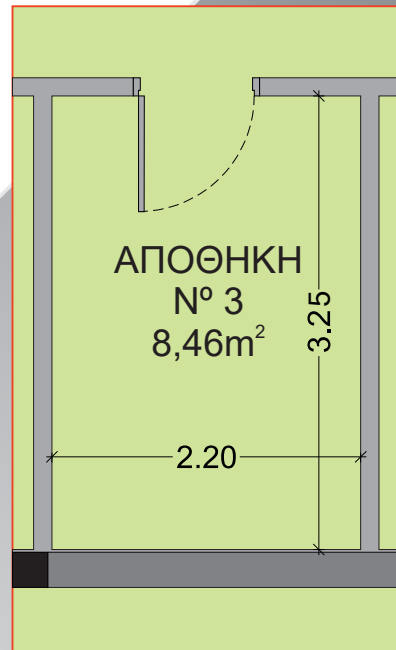

## Δ.4

50,50 m<sup>2</sup>

οδός Μυκάλης

Χαρακτηριστικά Στοιχεία	
Υπνοδωμάτιο	1
Λουτρό	1
Συνολική Επιφάνεια	50,50 m <sup>2</sup>
Εξώστες	19,00 m <sup>2</sup>
Θέση Στάθμευσης	P.7
Αποθήκη	N° 3 = 8,46 m <sup>2</sup>

## Δ.4

50,50 m<sup>2</sup>

Χαρακτηριστικά Στοιχεία	
Υπνοδωμάτιο	1
Λουτρό	1
Συνολική Επιφάνεια	50,50 m <sup>2</sup>
Εξώστες	19,00 m <sup>2</sup>
Θέση Στάθμευσης	P.7
Αποθήκη	N° 3 = 8,46 m <sup>2</sup>

οδός Μυκάλης

# ΝΕΑ ΣΜΥΡΝΗ 2

ΜΥΚΑΛΗΣ 48

ΥΠΟΓΕΙΟ

διαμέρισμα

**Δ.4**

50,50 m<sup>2</sup>

Χαρακτηριστικά Στοιχεία	
Υπνοδωμάτιο	1
Λουτρό	1
Συνολική Επιφάνεια	50,50 m <sup>2</sup>
Εξώστες	19,00 m <sup>2</sup>
Θέση Στάθμευσης	P. 7
Αποθήκη	N° 3 = 8,46 m <sup>2</sup>