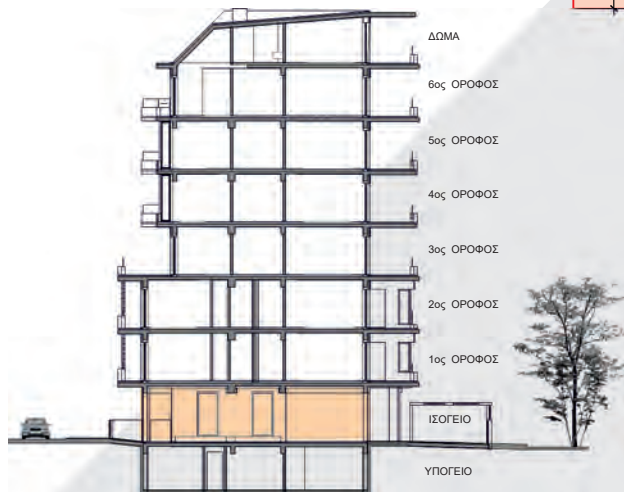

# ΝΕΑ ΣΜΥΡΝΗ 2

ΜΥΚΑΛΗΣ 48

ΙΣΟΓΕΙΟ

διαμέρισμα

## Δ.4

50,50 m<sup>2</sup>

Χαρακτηριστικά Στοιχεία	
Υπνοδωμάτιο	1
Λουτρό	1
Συνολική Επιφάνεια	50,50 m <sup>2</sup>
Εξώστες	19,00 m <sup>2</sup>
Θέση Στάθμευσης	P.7
Αποθήκη	N° 3 = 8,46 m <sup>2</sup>

οδός Μυκάλης