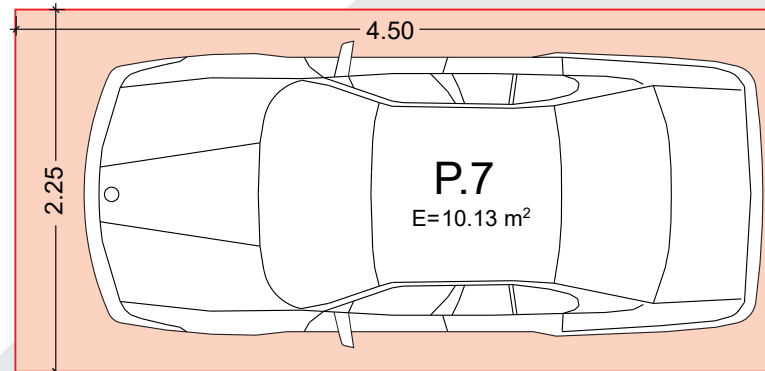

## Δ.4

50,50 m<sup>2</sup>

οδός Μυκάλης

Χαρακτηριστικά Στοιχεία	
Υπνοδωμάτιο	1
Λουτρό	1
Συνολική Επιφάνεια	50,50 m <sup>2</sup>
Εξώστες	19,00 m <sup>2</sup>
Θέση Στάθμευσης	P.7
Αποθήκη	N° 3 = 8,46 m <sup>2</sup>

## Δ.4

50,50 m<sup>2</sup>

Χαρακτηριστικά Στοιχεία	
Υπνοδωμάτιο	1
Λουτρό	1
Συνολική Επιφάνεια	50,50 m <sup>2</sup>
Εξώστες	19,00 m <sup>2</sup>
Θέση Στάθμευσης	P.7
Αποθήκη	N° 3 = 8,46 m <sup>2</sup>

οδός Μυκάλης