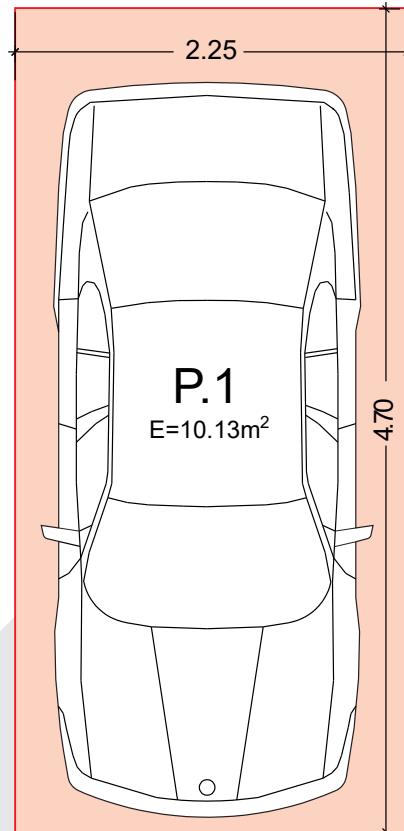

## Δ.7

Χαρακτηριστικά Στοιχεία	
Υπνοδωμάτια	3
Λουτρά	2
Συνολική Επιφάνεια	112,00 m <sup>2</sup>
Εξώστες	34,00 m <sup>2</sup>
Θέση Στάθμευσης	P.1
Αποθήκη	N° 8 = 12,52 m <sup>2</sup>

ΚΑΤΟΨΗ

Πάρκο

## Δ.7

Χαρακτηριστικά Στοιχεία	
Υπνοδωμάτια	3
Λουτρά	2
Συνολική Επιφάνεια	112,00 m <sup>2</sup>
Εξώστες	34,00 m <sup>2</sup>
Θέση Στάθμευσης	P.1
Αποθήκη	N° 8 = 12,52 m <sup>2</sup>