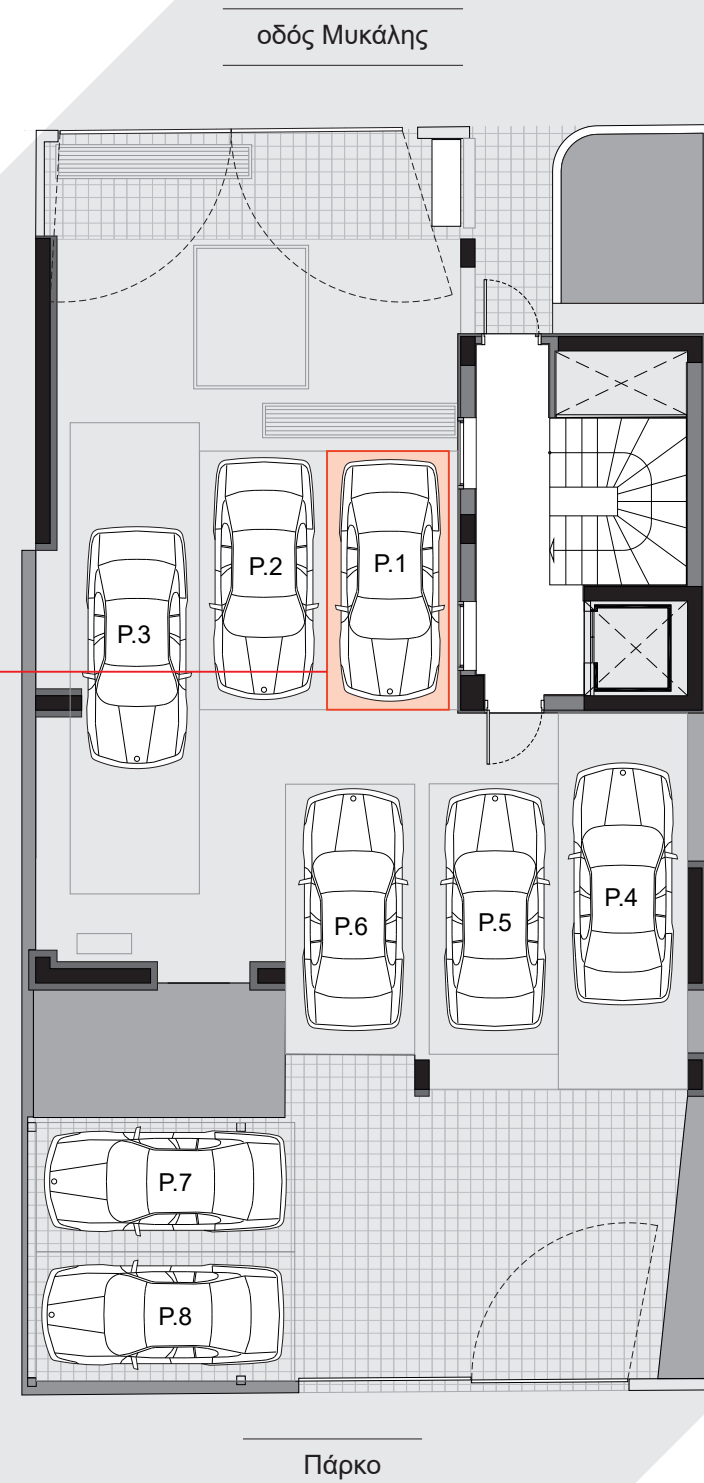

## Δ.7

Χαρακτηριστικά Στοιχεία	
Υπνοδωμάτια	3
Λουτρά	2
Συνολική Επιφάνεια	112,00 m <sup>2</sup>
Εξώστες	34,00 m <sup>2</sup>
Θέση Στάθμευσης	P.1
Αποθήκη	N° 8 = 12,52 m <sup>2</sup>

ΚΑΤΟΨΗ

Πάρκο

# ΝΕΑ ΣΜΥΡΝΗ 2

ΜΥΚΑΛΗΣ 48

ΙΣΟΓΕΙΟ

διαμέρισμα

## Δ.7

Χαρακτηριστικά Στοιχεία	
Υπνοδωμάτια	3
Λουτρά	2
Συνολική Επιφάνεια	112,00 m <sup>2</sup>
Εξώστες	34,00 m <sup>2</sup>
Θέση Στάθμευσης	P.1
Αποθήκη	N° 8 = 12,52 m <sup>2</sup>