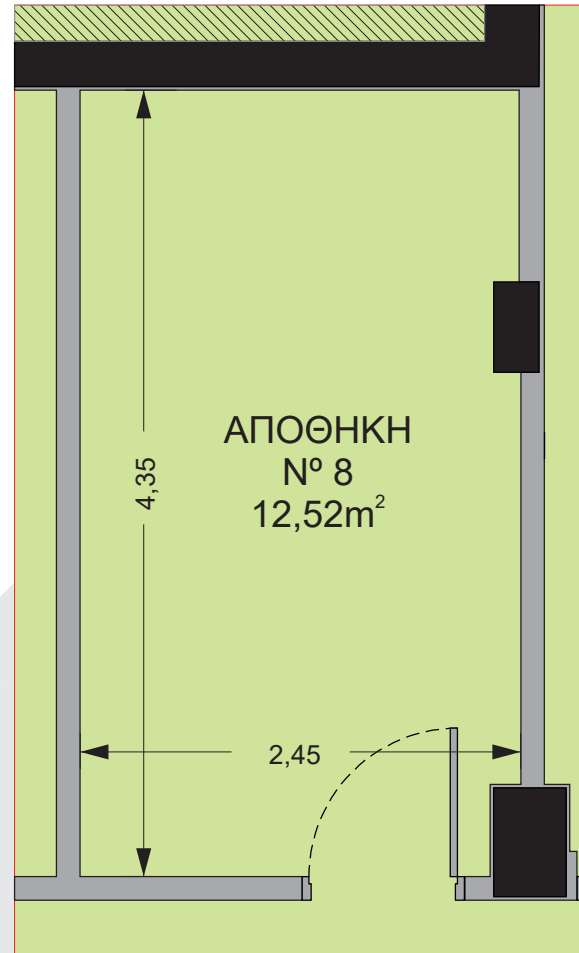

## Δ.7

Χαρακτηριστικά Στοιχεία	
Υπνοδωμάτια	3
Λουτρά	2
Συνολική Επιφάνεια	112,00 m <sup>2</sup>
Εξώστες	34,00 m <sup>2</sup>
Θέση Στάθμευσης	P.1
Αποθήκη	N° 8 = 12,52 m <sup>2</sup>

ΚΑΤΟΨΗ

Πάρκο

## Δ.7

Χαρακτηριστικά Στοιχεία	
Υπνοδωμάτια	3
Λουτρά	2
Συνολική Επιφάνεια	112,00 m <sup>2</sup>
Εξώστες	34,00 m <sup>2</sup>
Θέση Στάθμευσης	P.1
Αποθήκη	N° 8 = 12,52 m <sup>2</sup>

# ΝΕΑ ΣΜΥΡΝΗ 2

ΜΥΚΑΛΗΣ 48

ΥΠΟΓΕΙΟ

διαμέρισμα

## Δ.7

Χαρακτηριστικά Στοιχεία	
Υπνοδωμάτια	3
Λουτρά	2
Συνολική Επιφάνεια	112,00 m <sup>2</sup>
Εξώστες	34,00 m <sup>2</sup>
Θέση Στάθμευσης	P.1
Αποθήκη	N° 8 = 12,52 m <sup>2</sup>

ΥΠΟΓΕΙΟ