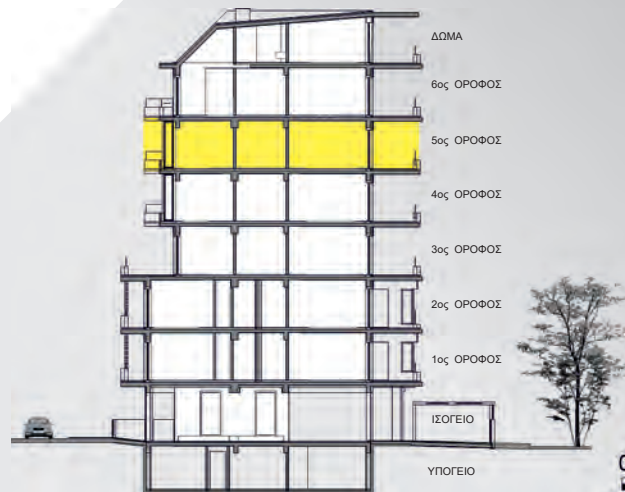

# ΝΕΑ ΣΜΥΡΝΗ 2

ΜΥΚΑΛΗΣ 48  
ΠΡΟΣΟΨΕΙΣ

διαμέρισμα

**Δ.7**

112,00 m<sup>2</sup>

5ος όροφος

# ΝΕΑ ΣΜΥΡΝΗ 2

ΜΥΚΑΛΗΣ 48

5ος ΟΡΟΦΟΣ

διαμέρισμα

## Δ.7

Χαρακτηριστικά Στοιχεία	
Υπνοδωμάτια	3
Λουτρά	2
Συνολική Επιφάνεια	112,00 m <sup>2</sup>
Εξώστες	34,00 m <sup>2</sup>
Θέση Στάθμευσης	P.1
Αποθήκη	N° 8 = 12,52 m <sup>2</sup>

ΚΑΤΟΨΗ

Πάρκο