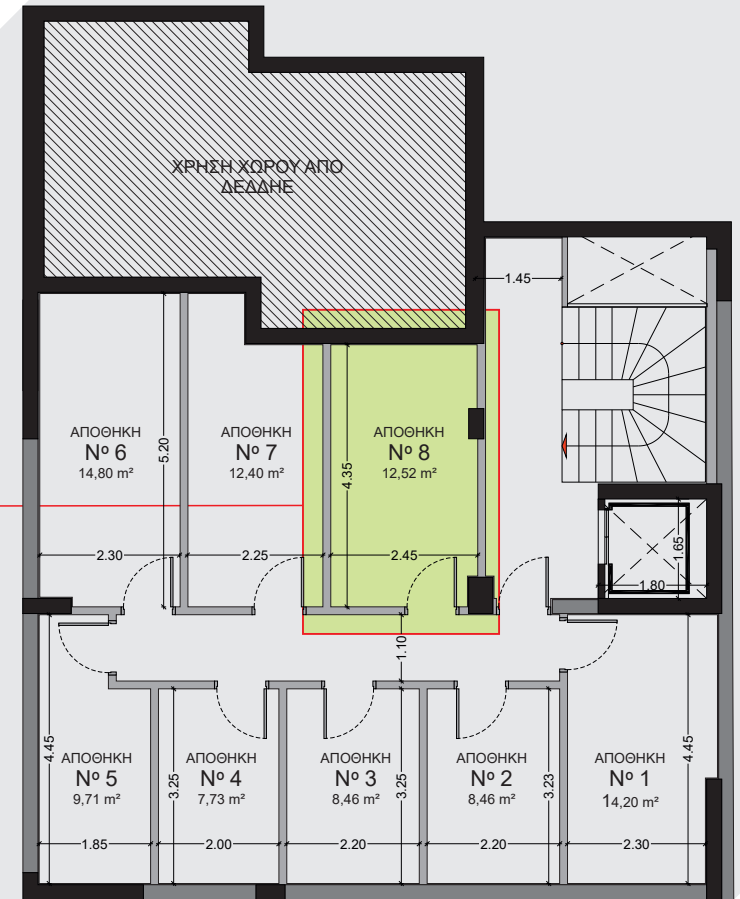

## Δ.7

Χαρακτηριστικά Στοιχεία	
Υπνοδωμάτια	3
Λουτρά	2
Συνολική Επιφάνεια	112,00 m <sup>2</sup>
Εξώστες	34,00 m <sup>2</sup>
Θέση Στάθμευσης	P.1
Αποθήκη	N° 8 = 12,52 m <sup>2</sup>

ΚΑΤΟΨΗ

Πάρκο

## Δ.7

Χαρακτηριστικά Στοιχεία	
Υπνοδωμάτια	3
Λουτρά	2
Συνολική Επιφάνεια	112,00 m <sup>2</sup>
Εξώστες	34,00 m <sup>2</sup>
Θέση Στάθμευσης	P.1
Αποθήκη	N° 8 = 12,52 m <sup>2</sup>

## Δ.7

Χαρακτηριστικά Στοιχεία	
Υπνοδωμάτια	3
Λουτρά	2
Συνολική Επιφάνεια	112,00 m <sup>2</sup>
Εξώστες	34,00 m <sup>2</sup>
Θέση Στάθμευσης	P.1
Αποθήκη	N° 8 = 12,52 m <sup>2</sup>

ΥΠΟΓΕΙΟ